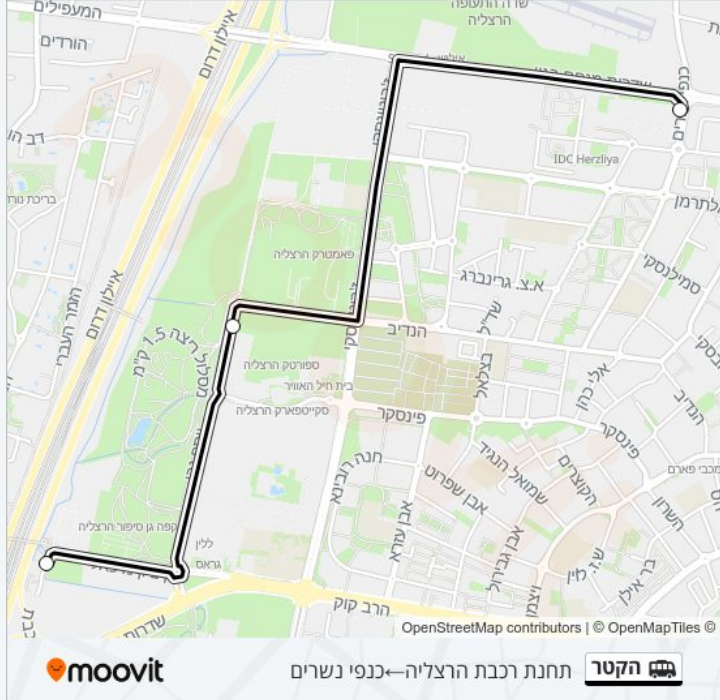

בדיקת שעות ההגעה בזמן אמת

לוחות זמנים ומפה של קו הסעה מאורגנת הקטר זמינים להורדה גם בגרסת PDF באתר האינטרנט שלנו: moovitapp.com. היעזר ב[אפליקציית Moovit](https://moovitapp.com) כדי לצפות בזמני ההגעה בזמן אמת של אוטובוסים, לוחות זמנים של הרכבות או הרכבות התחתיות וכדי לקבל הנחיות מסלול, צעד אחר צעד, לכל סוגי התחבורה הציבורית בישראל.

[אודות Moovit](#) • [פתחות MaaS](#) • [מדינות נתמכות](#) • [קהילת העורכים](#)

כל הזכויות שמורות - © Moovit 2024