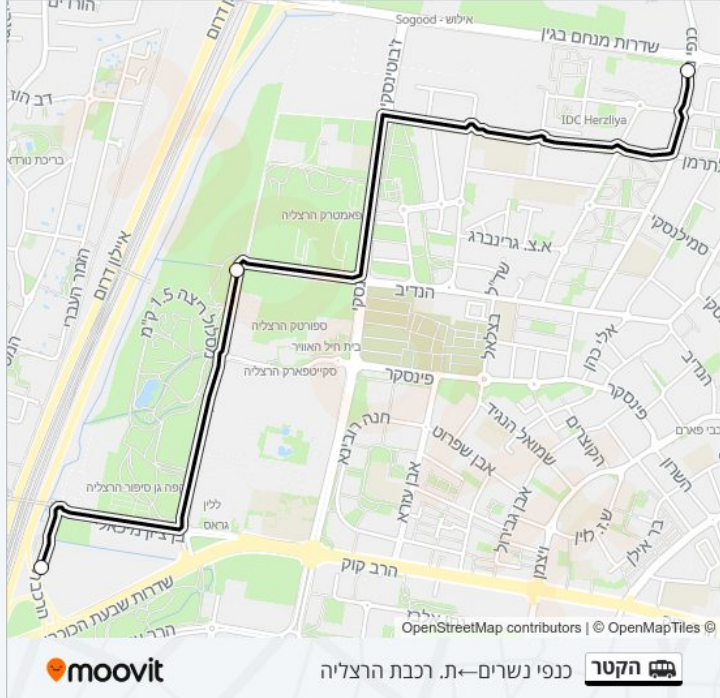

לקו הסעה מאורגנת הקטר (כנפי נשרים←ת. רכבת הרצליה) יש 2 מסלולים. שעות הפעילות בימי חול הן:
 (1) כנפי נשרים←ת. רכבת הרצליה: 06:30 - 22:00 (2) תחנת רכבת הרצליה←כנפי נשרים: 06:50 - 22:20
 אפליקציית Moovit עוזרת למצוא את התחנה הקרובה ביותר של קו הסעה מאורגנת הקטר וכדי לדעת מתי יגיע קו הסעה מאורגנת הקטר

כיוון: כנפי נשרים←ת. רכבת הרצליה

3 תחנות

[צפייה בלוחות הזמנים של הקו](#)

כנפי נשרים

יוסף נבו/אצטדיון

ת. רכבת הרצליה

מידע על קו הסעה מאורגנת הקטר

כיוון: כנפי נשרים←ת. רכבת הרצליה

תחנות: 3

משך הנסיעה: 15 דק'

התחנות שבהן עובר הקו:

לוחות זמנים של קו הסעה מאורגנת הקטר לוח זמנים של קו תחנת רכבת הרצליה—כנפי נשרים

22:20 - 06:50	ראשון
22:20 - 06:50	שני
22:20 - 06:50	שלישי
22:20 - 06:50	רביעי
22:20 - 06:50	חמישי
לא פעיל	שישי
לא פעיל	שבת

מידע על קו הסעה מאורגנת הקטר
כיוון: תחנת רכבת הרצליה—כנפי נשרים
תחנות: 3
משך הנסיעה: 15 דק'
התחנות שבהן עובר הקו:

כיוון: תחנת רכבת הרצליה—כנפי נשרים

3 תחנות

[צפייה בלוחות הזמנים של הקו](#)

תחנת רכבת הרצליה