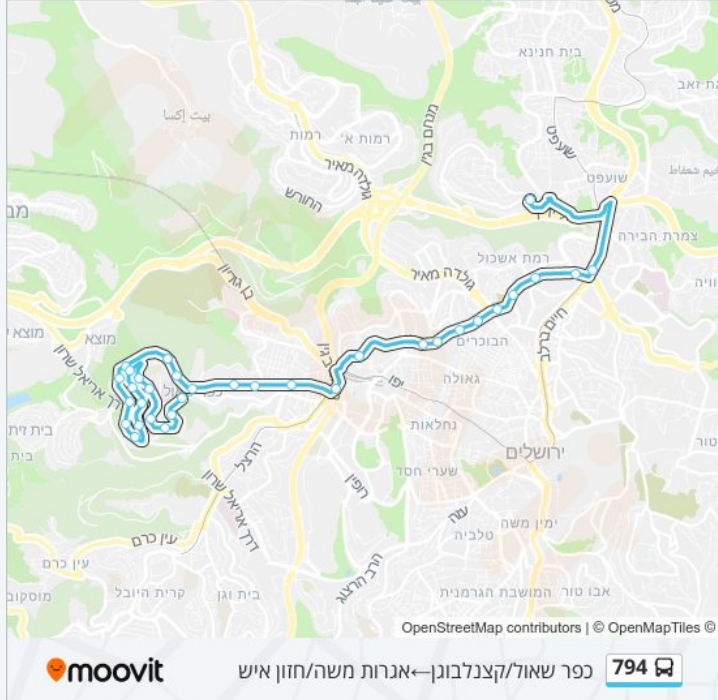

שאלוזן/משקלוב

שאלוזן/מעלות בוסטון

שאלוזן/רוז'ין

שאלוזן/זרח ברנט

חי טייב/שאלוזן

חי טייב/אבן דנן

חי טייב/ברנד

חי טייב/רוזנטל

הרב אברהם זוד רוזנטל

רוזנטל/שאולזון

חזנטל

מסוף הר נוף/כנפי נשרים

בית ענבר/כנפי נשרים

מרכז שטנר/כנפי נשרים

ימין אבות

גשר המיתרים/שד' הרצל