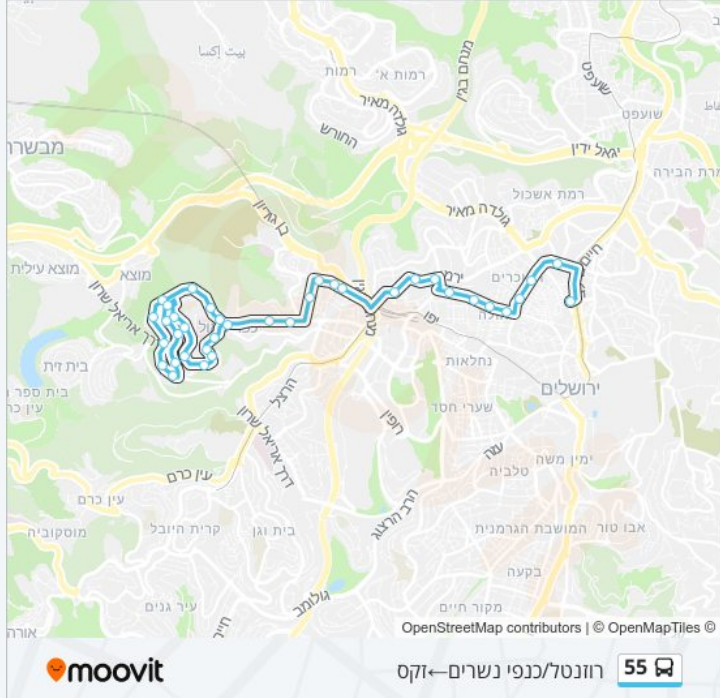

- שאולזון/משקלוב
- קצנלבוגן/מעלות בוסטון
- קצנלבוגן/הקבלן
- דבר ירושלים/קצנלבוגן
- ישיבת ויזניץ/קצנלבוגן
- קצנלבוגן אי
- קצנלבוגן/הפלאה
- כפר שאול/קצנלבוגן
- מסוף הר נוף/כנפי נשרים
- בית ענבר/כנפי נשרים
- מרכז שטנר/כנפי נשרים
- רבי ישראל נג'ארה/יונתן בן עוזיאל
- גבעת שאול/רבי ישראל נג'ארה
- גבעת שאול/הרב אהרון קוטלר
- גבעת שאול/כתב סופר
- ירמיהו/הצבי
- ירמיהו/ארנמן
- ירמיהו/שמגר
- מלכי ישראל/הטורים
- מלכי ישראל/תחכמוני
- מלכי ישראל/בן מתתיהו
- ככר השבת/מלכי ישראל
- יחזקאל/הושע
- יחזקאל/רבנו גרשום
- שמעון הצדיק/ארץ חפץ
- זקס

לוחות זמנים של קו 55

לוח זמנים של קו רזונטל/כנפי נשרים—מסוף הר נוף/כנפי נשרים

23:40 - 05:00	ראשון
23:40 - 00:20	שני
23:40 - 00:20	שלישי
23:40 - 00:00	רביעי

כיוון: רזונטל/כנפי נשרים—מסוף הר נוף/כנפי נשרים

75 תחנות

[צפייה בלוחות הזמנים של הקו](#)

רזונטל/כנפי נשרים

רזונטל

רזונטל/שאולזון