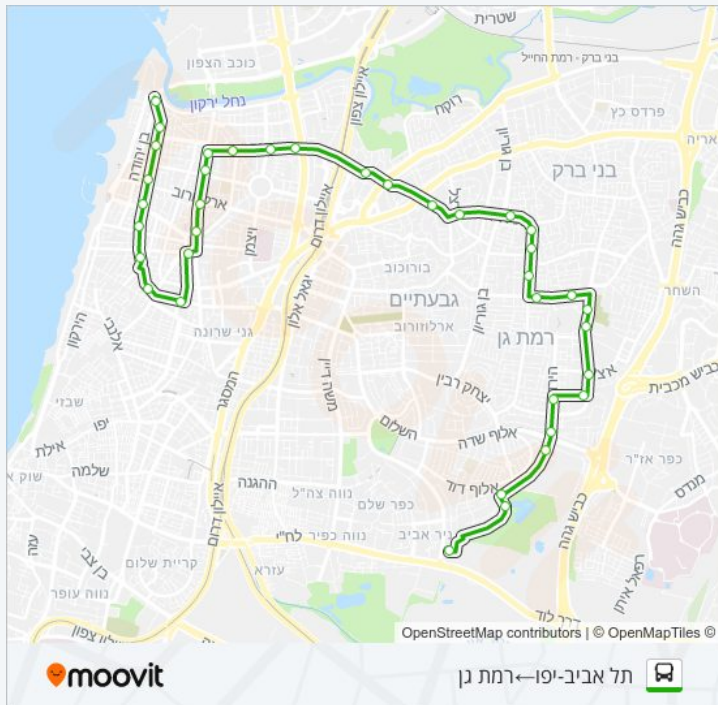

לוחות זמנים של קו סבבוס ירוק
 לוח זמנים של קו תל אביב-יפו—רמת גן

ראשון	לא פעיל
שני	לא פעיל
שלישי	לא פעיל
רביעי	לא פעיל
חמישי	לא פעיל
שישי	17:00 - 23:45
שבת	00:30 - 19:00

מידע על קו סבבוס ירוק

כיוון: תל אביב-יפו—רמת גן
 37 תחנות
[צפייה בלוחות הזמנים של הקו](#)

- דיזנגוף/צידון
- דיזנגוף/שד' נורדאו
- דיזנגוף/בזל
- דיזנגוף/ארלוזורוב
- דיזנגוף/שד' בן גוריון
- דיזנגוף/גורדון
- כיכר דיזנגוף/דיזנגוף
- דיזנגוף סנטר/דיזנגוף

כיוון: תל אביב-יפו ← רמת גן
תחנות: 37
משך הנסיעה: 41 דק'
התחנות שבהן עובר הקו: