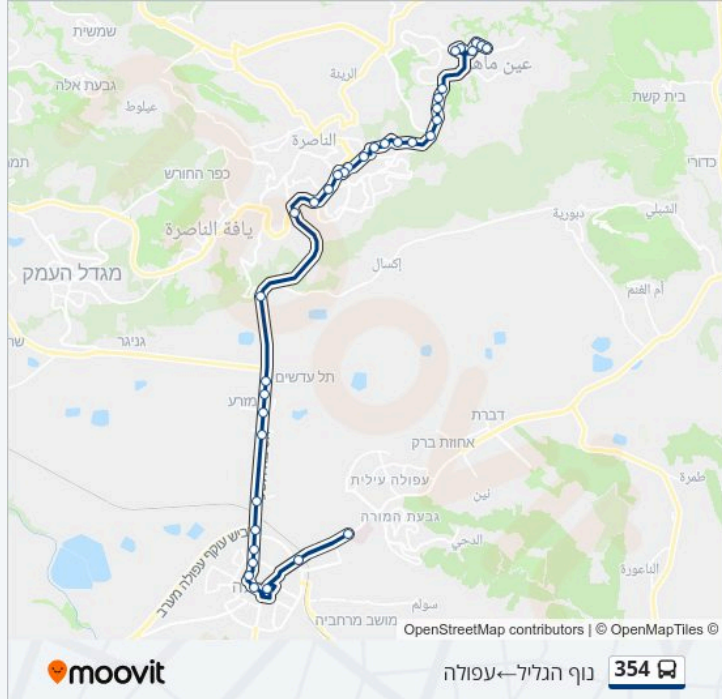

לקו 354 (נוף הגליל ← עפולה) יש 2 מסלולים. שעות הפעילות בימי חול הן:
 (1) נוף הגליל ← עפולה: 05:25 - 22:50 (2) עפולה ← נוף הגליל: 05:35 - 23:20
 אפליקציית Moovit עוזרת למצוא את התחנה הקרובה ביותר של קו 354 וכדי לדעת מתי יגיע קו 354

לוחות זמנים של קו 354
 לוח זמנים של קו נוף הגליל ← עפולה

22:50 - 05:25	ראשון
22:50 - 05:25	שני
22:50 - 05:25	שלישי
22:50 - 05:25	רביעי
22:50 - 05:25	חמישי
14:35 - 05:25	שישי
23:20 - 19:20	שבת

מידע על קו 354
כיוון: נוף הגליל ← עפולה
תחנות: 36
משך הנסיעה: 35 דק'
התחנות שבהן עובר הקו:

כיוון: נוף הגליל ← עפולה

36 תחנות

[צפייה בלוחות הזמנים של הקו](#)

- האדמו"ר מבעלזא/כניסה
- האדמו"ר מבעלזא/קדושת אהרון
- בית ספר הר יונה/האדמו"ר מבעלזא
- האדמו"ר מבעלזא/הרב פנחס מילר
- הרב פנחס מילר/הרב אהרן לייב שטיינמן
- מעלה יצחק/האדמו"ר מבעלזא
- מעלה יצחק/עין מאהל
- מרכז מסחרי/שדרות מעלה יצחק
- אזוה"ת/מעלה יצחק
- בית עלמין חדש/שער ד'
- בית עלמין ישן/מעלה יצחק
- מנחם אריאב/נוף תבור
- בית ספר עצמון/מנחם אריאב
- עצמון/ארבל
- עצמון/שומרון
- הפסגות/מנחם אריאב
- מנחם אריאב/מעלה עלית
- בית העירייה/מנחם אריאב
- קרית הממשלה/דרך הציונות
- דרך הציונות/החטיבות
- הציונות/דרך העמק

לוחות זמנים של קו 354

לוח זמנים של קו עפולה-נוף הגליל

23:20 - 00:30	ראשון
23:20 - 05:35	שני
23:20 - 05:35	שלישי
23:20 - 05:35	רביעי
23:20 - 05:35	חמישי
14:35 - 05:35	שישי
23:20 - 19:20	שבת

מידע על קו 354
כיוון: עפולה-נוף הגליל
תחנות: 36
משך הנסיעה: 34 דק'
התחנות שבהן עובר הקו: