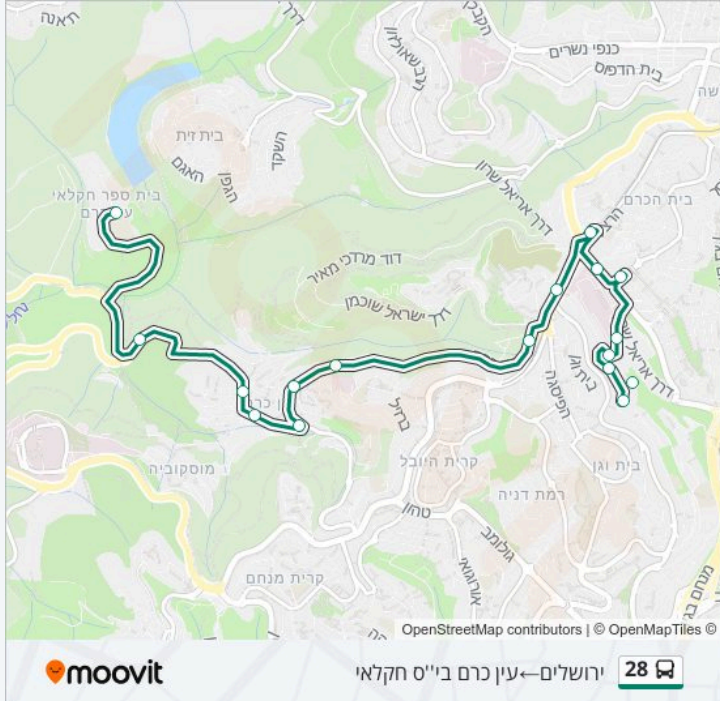

לקו 28 (ירושלים ← עין כרם בי"ס חקלאי) יש 2 מסלולים. שעות הפעילות בימי חול הן:  
 (1) ירושלים ← עין כרם בי"ס חקלאי: 00:00 - 23:30 (2) עין כרם בי"ס חקלאי → ירושלים: 00:00 - 23:30  
 אפליקציית Moovit עוזרת למצוא את התחנה הקרובה ביותר של קו 28 וכדי לדעת מתי יגיע קו 28

**מידע על קו 28**

**כיוון:** ירושלים ← עין כרם בי"ס חקלאי  
**תחנות:** 17  
**משך הנסיעה:** 24 דק'  
**התחנות שבהן עובר הקו:**

**כיוון: ירושלים ← עין כרם בי"ס חקלאי**

17 תחנות

[צפייה בלוחות הזמנים של הקו](#)

- מלון רימונים/שחראי
- אולמי נוף ירושלים/שחראי
- שחראי/חקלאי
- מרכז שלווה/דרך שלווה
- מגרש ביתר/שחראי
- מרכז מסחרי/אביזוהר
- בי"ח שערי צדק/בייט
- תחנת רקל"ה יפה נוף
- שדרות הרצל/הר הרצל
- עין כרם/שד' הרצל
- עין כרם/ברקלי
- עין כרם/מדרגות הכפר
- עין כרם/דרך כרמית
- עין כרם/המעין
- עין כרם/ההדסים
- צומת כרם
- בית ספר חקלאי עין כרם

### מידע על קו 28

**כיוון:** עין כרם ביי"ס חקלאי—ירושלים

**תחנות:** 19

**משך הנסיעה:** 26 דק'

**התחנות שבהן עובר הקו:**