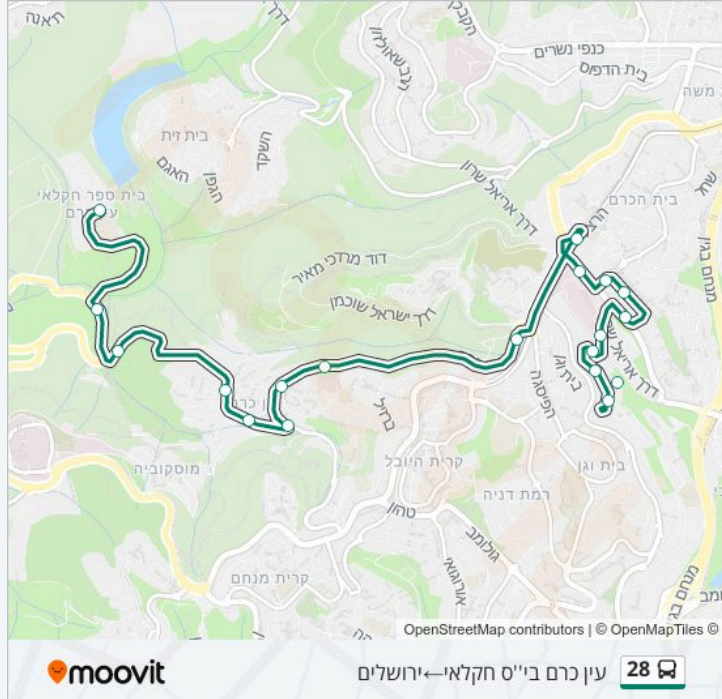

### כיוון: עין כרם ביי"ס חקלאי—ירושלים

19 תחנות

[צפייה בלוחות הזמנים של הקו](#)

בית ספר חקלאי עין כרם

כביש 395/כביש 386

צומת כרם

עין כרם/ההדסים

עין כרם/המעין

עין כרם/דרך כרמית

עין כרם/מזרנות הכפר

עין כרם/ברקלי

עין כרם/שדרות הרצל

תחנת רק"ל יפה נוף

בי"ח שערי צדק/בייט

מרכז מסחרי/אביזוהר

משה קול/דה רוסי

בייט/תוסיה כהן

מגרש ביתר/שחראי

מרכז שלוה/דרך שלוה

שחראי/חקלאי

אולמי נוף ירושלים/שחראי

לוחות זמנים ומפה של קו 28 זמינים להורדה גם בגרסת PDF באתר האינטרנט שלנו: [moovitapp.com](https://moovitapp.com). היעזר באפליקציית Moovit כדי לצפות בזמני ההגעה בזמן אמת של אוטובוסים, לוחות זמנים של הרכבות או הרכבות התחתיות וכדי לקבל הנחיות מסלול, צעד אחר צעד, לכל סוגי התחבורה הציבורית בישראל.