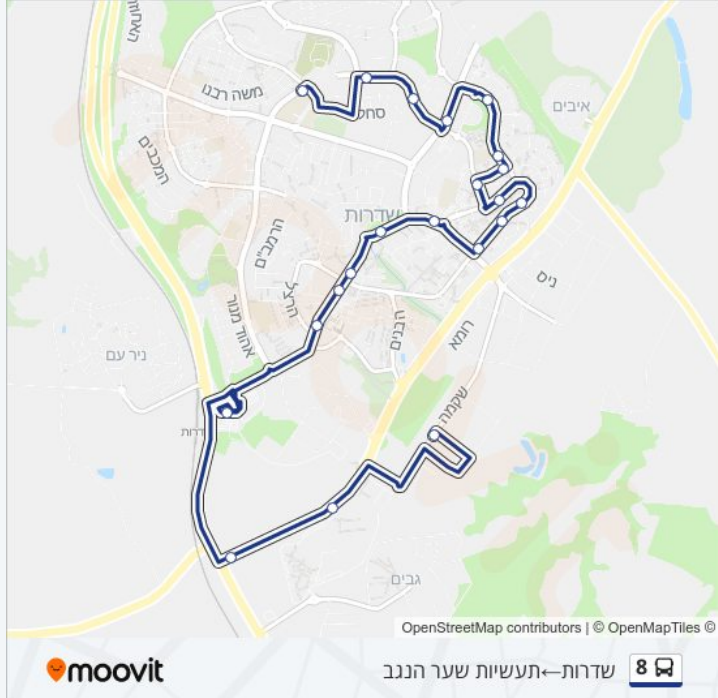

כיוון: שדרות←תעשיות שער הנגב

21 תחנות

[צפייה בלוחות הזמנים של הקו](#)

המעפילים/דניאל

אדמונית החורש/מרגנית

בי"ס הרוא"ה/אדמונית החורש

אריאל שרון/הרב בן ציון אבא שאול

הרב שלום משאש/הרב עובדיה יוסף

הרב שלום משאש/משעול ברנר

הרצוג/הרב שלום משאש

דרך משה דיין/הרצוג

דרך ירושלים/נחשון

דרך ירושלים/ישראל ישעיהו

דרך ירושלים/דרך משה דיין

דרך ירושלים/דרך מנחם בגין

ספרייה ציבורית/יצחק שמיר

מנחם בגין/בי"ס הרוא"ה

בגין/מרכז מסחרי

דרך מנחם בגין/הרצל

בגין/הרצל

ת. רכבת שדרות

צומת שער הנגב

מכללת ספיר

אזור תעשייה ספירים/שקמה

תחנות: 20

משך הנסיעה: 22 דק'

התחנות שבהן עובר הקו:

כיוון: תעשיות שער הנגב—שדרות

20 תחנות

[צפייה בלוחות הזמנים של הקו](#)

אזור תעשייה ספירים/שקמה

מכללת ספיר