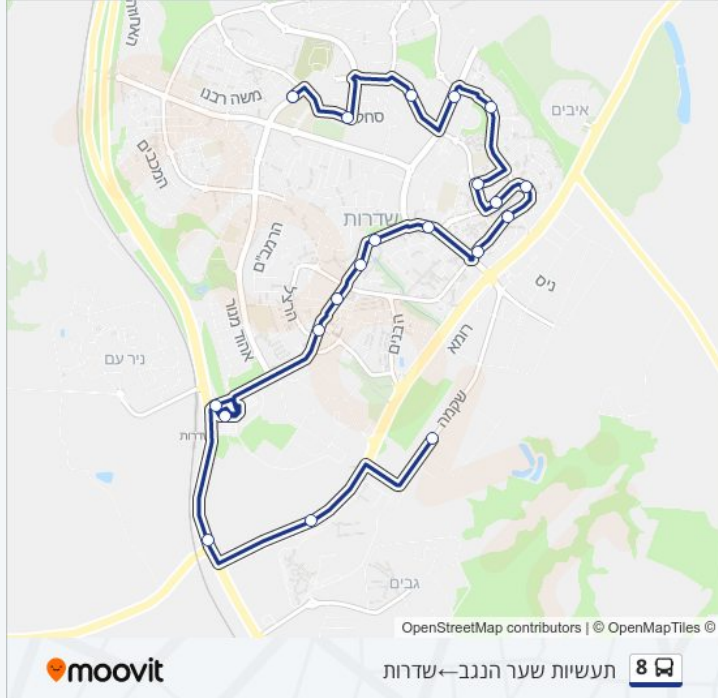

צומת שער הנגב

ת. רכבת שדרות/בגין

ת. רכבת שדרות

בגין/הרצל

דרך מנחם בגין/שוק

מרכז מסחרי/דרך מנחם בגין

מנחם בגין/בי"ס הרוא"ה

מנחם בגין/ספרייה ציבורית

דרך ירושלים/דרך מנחם בגין

דרך ירושלים/דרך משה דיין

דרך ירושלים/הרצוג

דרך ירושלים/נחשון

הרצוג/דרך משה דיין

הרב שלום משאש/הרב עובדיה יוסף

אריאל שרון/הרב שלום משאש

בי"ס הרוא"ה/אדמונית החורש