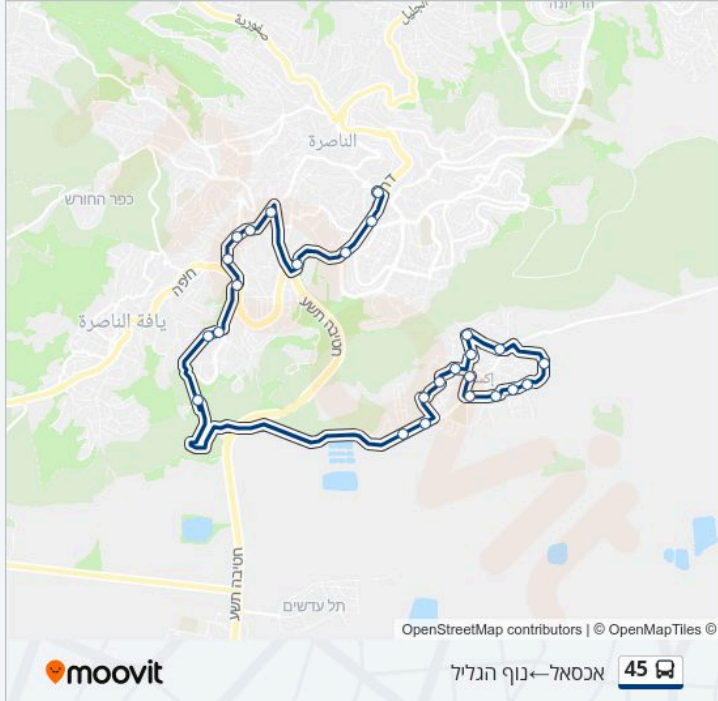

לקו 45 (אכסאל ←נוף הגליל) יש 2 מסלולים. שעות הפעילות בימי חול הן:
 (1) אכסאל ←נוף הגליל: 05:30 - 23:30 (2) נוף הגליל ←אכסאל: 05:35 - 23:35
 אפליקציית Moovit עוזרת למצוא את התחנה הקרובה ביותר של קו 45 וכדי לדעת מתי יגיע קו 45

לוחות זמנים של קו 45

לוח זמנים של קו אכסאל ←נוף הגליל

23:30 - 05:30	ראשון
23:30 - 05:30	שני
23:30 - 05:30	שלישי
23:30 - 05:30	רביעי
23:30 - 05:30	חמישי
14:30 - 05:30	שישי
23:30 - 19:30	שבת

מידע על קו 45

כיוון: אכסאל ←נוף הגליל
תחנות: 26
משך הנסיעה: 31 דק'
התחנות שבהן עובר הקו:

כיוון: אכסאל ←נוף הגליל

26 תחנות

[צפייה בלוחות הזמנים של הקו](#)

מועדון פיס לגיל הזהב
 מועצה מקומית איכסאל
 בית עלמין
 מסגד מזרחי
 שכונה דרומית
 שכונה מזרחית
 איכסאל ב
 איכסאל א
 מסגד מרכזי
 שכונה מערבית 1
 שכונה מערבית 2
 אכסאל אזה"ת
 אכסאל 11
 בית ספר ראנד/איכסאל
 ביר אבו גוש
 מועדון פיס/אל פאח'ורה
 1019/אל פאח'ורה
 בית ספר אלואספיה
 פאולוס השישי/5089
 פאולוס השישי/5115
 פאולוס השישי ג

פאולוס השישי/תופיק זיאד
 מרכז ביג
 שוק עירוני/דרך הציונות
 הקניון/דרך הציונות
 קרית הממשלה/דרך הציונות

לוחות זמנים של קו 45
 לוח זמנים של קו נוף הגליל—אכסאל

23:35 - 05:35	ראשון
23:35 - 05:35	שני
23:35 - 05:35	שלישי
23:35 - 05:35	רביעי
23:35 - 05:35	חמישי
14:55 - 05:35	שישי
23:35 - 19:55	שבת