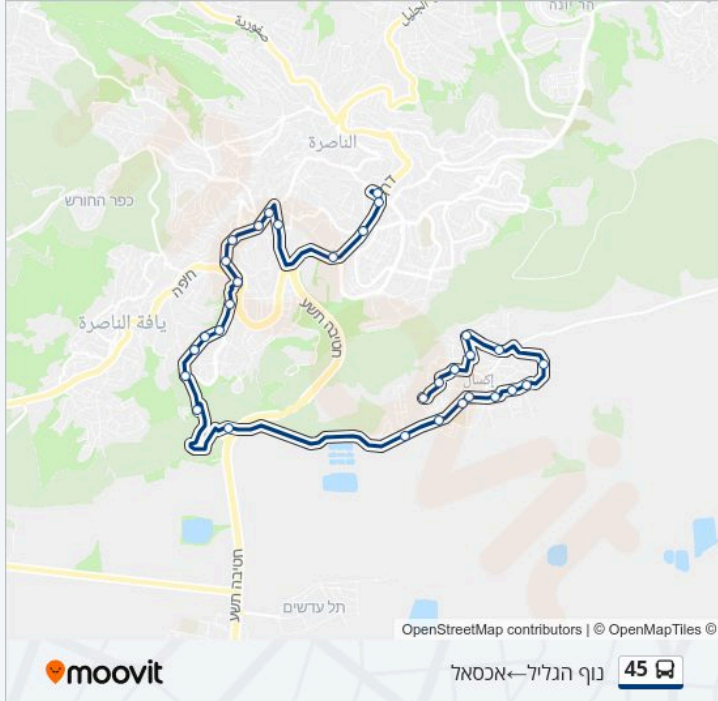

לוחות זמנים של קו 45

לוח זמנים של קו אכסאל ←נוף הגליל

23:30 - 05:30	ראשון
23:30 - 05:30	שני
23:30 - 05:30	שלישי
23:30 - 05:30	רביעי
23:30 - 05:30	חמישי
14:30 - 05:30	שישי
23:30 - 19:30	שבת

מידע על קו 45

כיוון: אכסאל ←נוף הגליל
תחנות: 26
משך הנסיעה: 31 דק'
התחנות שבהן עובר הקו:

כיוון: אכסאל ←נוף הגליל

26 תחנות

[צפייה בלוחות הזמנים של הקו](#)

מועדון פיס לגיל הזהב
 מועצה מקומית איכסאל
 בית עלמין
 מסגד מזרחי
 שכונה דרומית
 שכונה מזרחית
 איכסאל ב
 איכסאל א
 מסגד מרכזי
 שכונה מערבית 1
 שכונה מערבית 2
 אכסאל אזה"ת
 אכסאל 11
 בית ספר ראנד/איכסאל
 ביר אבו גוש
 מועדון פיס/אל פאח'ורה
 1019/אל פאח'ורה
 בית ספר אלואספיה
 פאולוס השישי/5089
 פאולוס השישי/5115
 פאולוס השישי ג

פאולוס השישי/תופיק זיאד
 מרכז ביג
 שוק עירוני/דרך הציונות
 הקניון/דרך הציונות
 קרית הממשלה/דרך הציונות

לוחות זמנים של קו 45
 לוח זמנים של קו נוף הגליל—אכסאל

23:35 - 05:35	ראשון
23:35 - 05:35	שני
23:35 - 05:35	שלישי
23:35 - 05:35	רביעי
23:35 - 05:35	חמישי
14:55 - 05:35	שישי
23:35 - 19:55	שבת

מידע על קו 45
כיוון: נוף הגליל—אכסאל
תחנות: 31
משך הנסיעה: 30 דק'
התחנות שבהן עובר הקו:

כיוון: נוף הגליל—אכסאל

31 תחנות
[צפייה בלוחות הזמנים של הקו](#)

קרית הממשלה/דרך הציונות
 קרית הממשלה/דרך הציונות
 דרך הציונות/החטיבות
 הציונות/דרך העמק
 תאופיק זיאד /4095
 פאולוס השישי/תופיק זיאד
 פאולוס השישי/3033
 פאולוס השישי/3030
 פאולוס השישי/5089
 צומת נצרת דרום
 מלון גני נצרת
 אל פאח'ורה/1019
 מועדון פיס/אל פאח'ורה
 אל פאח'ורה/1055
 ביר אבו גוש
 ביר אבו גוש
 צומת איכסאל/כניסה מערבית
 בית ספר ראנד/איכסאל