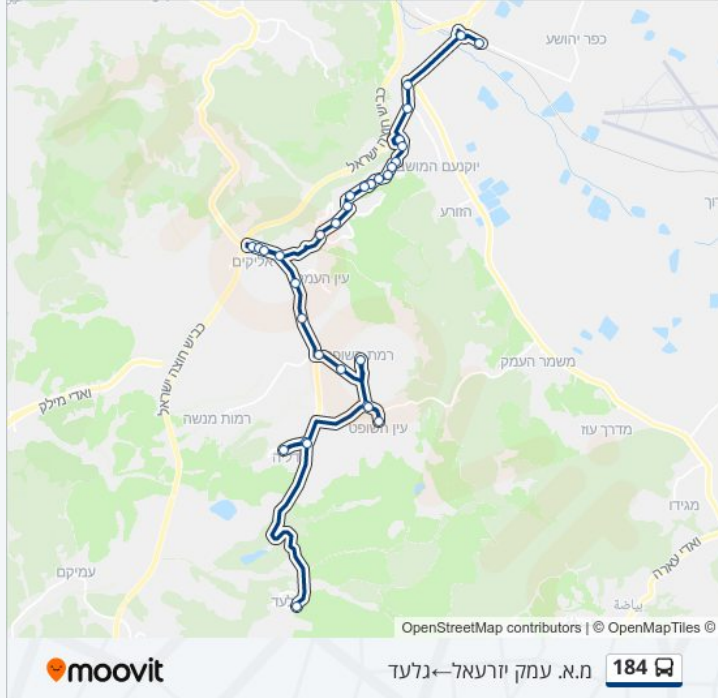

לקו 184 מ.א. עמק יזרעאל ← גלעד יש מסלול אחד. שעות הפעילות בימי חול הן:
 (1) מ.א. עמק יזרעאל ← גלעד: 08:10 - 21:40
 אפליקציית Moovit עוזרת למצוא את התחנה הקרובה ביותר של קו 184 וכדי לדעת מתי יגיע קו 184

לוחות זמנים של קו 184

לוח זמנים של קו מ.א. עמק יזרעאל ← גלעד

21:40 - 08:10	ראשון
21:40 - 08:10	שני
21:40 - 08:10	שלישי
21:40 - 08:10	רביעי
21:40 - 08:10	חמישי
16:00 - 08:10	שישי
23:30 - 21:30	שבת

מידע על קו 184

כיוון: מ.א. עמק יזרעאל ← גלעד
תחנות: 32
משך הנסיעה: 40 דק'
התחנות שבהן עובר הקו:

כיוון: מ.א. עמק יזרעאל ← גלעד

32 תחנות

[צפייה בלוחות הזמנים של הקו](#)

- ת. רכבת כפר יהושע/איסוף
- צומת כפר יהושע
- צומת התשבי
- צומת יקנעם/מושבה
- מסוף קניון ג'י/רציפים
- התמר/התאנה
- מרכז העיר/תיכון אורט
- מרכז מידע/האלונים
- היכל התרבות/האלונים
- האלונים/הסחלבים
- האלונים/הדודאים
- בית ספר ארזים/האלונים
- מרכז הטניס/האלונים
- ספריה עירונית/קאנטרי
- שדרות יצחק רבין / ירדן
- שד.רבין/הירדן
- צומת יקנעם מערב
- מסעף אליקים
- מחלף אליקים
- מסעף אליקים
- מסעף עין העמק
- צומת מבוא כרמל