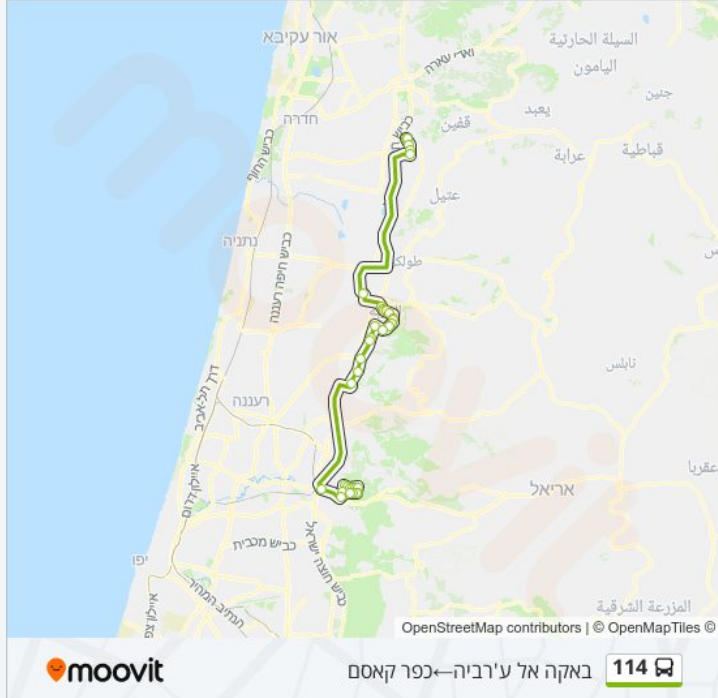

לקו 114 (באקה אל ע'רביה—כפר קאסם) יש 2 מסלולים. שעות הפעילות בימי חול הן:  
 (1) באקה אל ע'רביה—כפר קאסם: 08:35 - 19:15 (2) כפר קאסם—באקה אל ע'רביה: 06:45 - 17:00  
 אפליקציית Moovit עוזרת למצוא את התחנה הקרובה ביותר של קו 114 וכדי לדעת מתי יגיע קו 114

### מידע על קו 114

**כיוון:** באקה אל ע'רביה—כפר קאסם  
**תחנות:** 35  
**משך הנסיעה:** 64 דק'  
**התחנות שבהן עובר הקו:**

### כיוון: באקה אל ע'רביה—כפר קאסם

35 תחנות

[צפייה בלוחות הזמנים של הקו](#)

באקה/כניסה צפונית  
 מכללה להנדסאים/אלקודס  
 ביי"ס אבן ח'לדון/אלקאסמי  
 אלקאסמי/אלראשדון  
 בית ספר תיכון אלקאסמי  
 צומת קלנסאוה  
 צומת טייבה  
 בית דין שרעי  
 קופ"ח כללית צפונית  
 תפוח פיס  
 מסגד  
 מרכז רפואי אלראזי  
 בית ספר אל אימן  
 טבעת מזרח/עמר אבן אלחטאב  
 קופ"ח מאוחדת  
 מחמוד דרוויש/אלבוחארי  
 שייח מסעוד  
 משטרת טייבה  
 אזור תעשייה טייבה/כביש 444  
 צומת טירה  
 צומת כוכב יאיר  
 צומת אייל