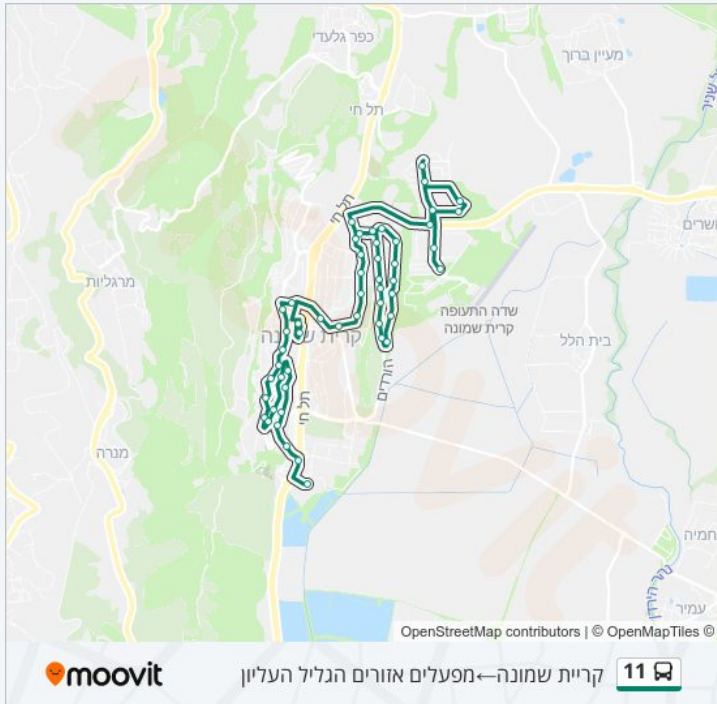

התחנות שבהן עובר הקו:

אורן/עורבים

נקרות/לוטם

אל על/נקרות

מסעף איזור תעשייה

קניון נחמיה/הנשיא

עין הזהב/הנשיא

הורדים/חרצית