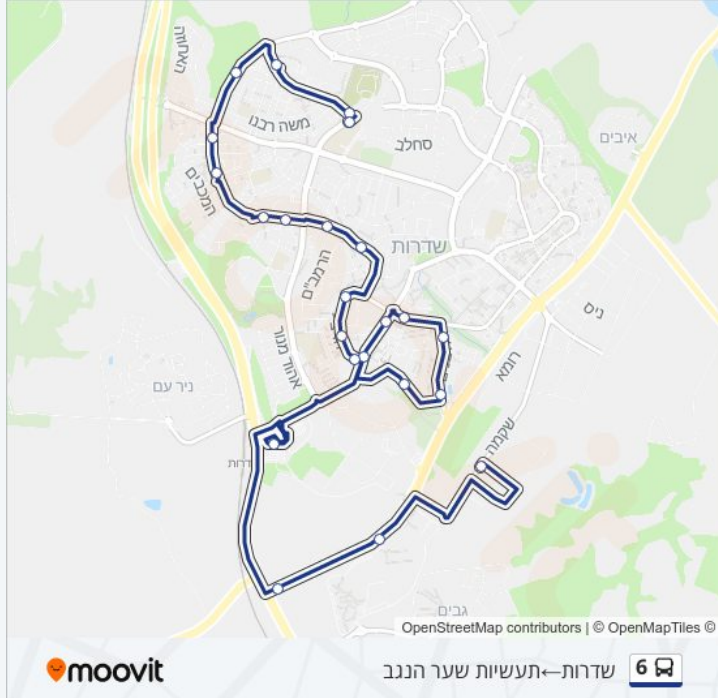

לקו 6 (שדרות←תעשיות שער הנגב) יש 2 מסלולים. שעות הפעילות בימי חול הן:
 (1) שדרות←תעשיות שער הנגב: 05:05 - 21:35 (2) תעשיות שער הנגב←שדרות: 06:05 - 22:05
 אפליקציית Moovit עוזרת למצוא את התחנה הקרובה ביותר של קו 6 וכדי לדעת מתי יגיע קו 6

לוחות זמנים של קו 6

לוח זמנים של קו שדרות←תעשיות שער הנגב

21:35 - 05:05	ראשון
21:35 - 05:05	שני
21:35 - 05:05	שלישי
21:35 - 05:05	רביעי
21:35 - 05:05	חמישי
16:00 - 06:00	שישי
22:00 - 21:00	שבת

מידע על קו 6

כיוון: שדרות←תעשיות שער הנגב
תחנות: 23
משך הנסיעה: 27 דק'
התחנות שבהן עובר הקו:

כיוון: שדרות←תעשיות שער הנגב

23 תחנות

[צפייה בלוחות הזמנים של הקו](#)

המעפילים/דניאל
 יהושע בן נון/מעפילים
 נחל הבשור/נחל דולב
 נחל שקמה/נחל דולב
 ברלב/דרך העליה
 ברלב/משעול יציאת איחפה
 ברלב/בוהכוב
 ברלב/המגינים
 יוספטל/הרמב"ם
 יוספטל/מבצע סיני
 עירייה
 הרצל/נורית
 מרכז תעסוקתי אנוש/הרצל
 הנחלים/סמטת השיקמה
 בריכת שחיה/הבנים
 הבנים/יערה
 יגאל אלון/הדגל
 דרך מנחם בגין/הרצל
 בגין/הרצל
 ת. רכבת שדרות
 צומת שער הנגב
 מכללת ספיר

כיוון: תעשיות שער הנגב—שדרות

23 תחנות

[צפייה בלוחות הזמנים של הקו](#)

אזור תעשייה ספירים/שקמה

מכללת ספיר

צומת שער הנגב

ת. רכבת שדרות/בגין

ת. רכבת שדרות