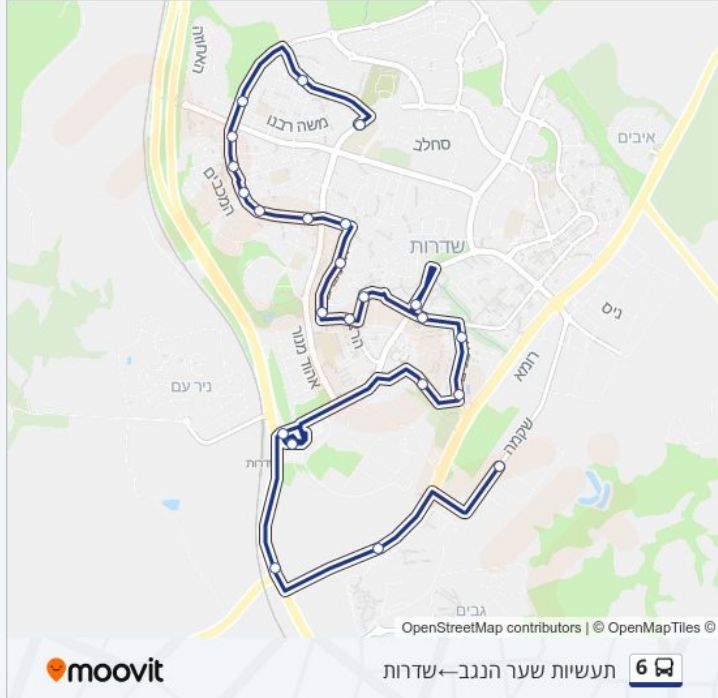

מרכז לתרבות יהודית/הרמב"ם

יוספטלה/מעפלים

ברלב/המגינים

ברלב/בוהוכוב

בר לב/קק"ל

לוחות זמנים של קו 6

לוח זמנים של קו תעשיות שער הנגב—שדרות

22:05 - 06:05	ראשון
22:05 - 06:05	שני
22:05 - 06:05	שלישי
22:05 - 06:05	רביעי
22:05 - 06:05	חמישי
16:00 - 06:15	שישי
22:00 - 21:00	שבת

מידע על קו 6

כיוון: תעשיות שער הנגב—שדרות

תחנות: 23

משך הנסיעה: 25 דק'

התחנות שבהן עובר הקו:

ברלב/משעול יציאת אירופה
ברלב/המכבים
נחל שקמה/משה רבנו
נחל הבשור/נחל זולב
המעפילים/דניאל

בדיקת שעות ההגעה בזמן אמת