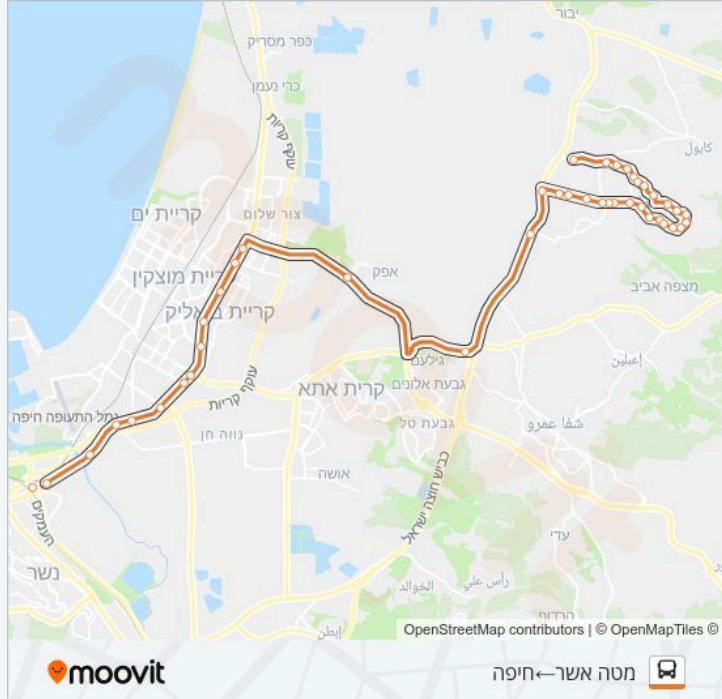

## מידע על קו 170 - ניתן להנגשה בהזמנה מראש

כיוון: מטה אשר←חיפה

תחנות: 42

משך הנסיעה: 43 דק'

התחנות שבהן עובר הקו:

## כיוון: מטה אשר←חיפה

42 תחנות

[צפייה בלוחות הזמנים של הקו](#)

אלרויס/אל דריגאת  
 אלרויס/אלזראעיה  
 חילית שריף/כניסה  
 בית ספר אלשריף ד  
 חילית אלג'זאל  
 חילית אלסעבה  
 אלסעבה/אלמלכ סולימאן  
 בלאט א דאמון  
 עומר בן אל ח'טאב  
 מסגד אלסלאם  
 עות'מאן בן עפאן/אל עין  
 מסגד אל קדים  
 עות'מאן בן עפאן  
 עיריית טמרה  
 דואר  
 קופת חולים כללית  
 אלביק  
 מסגד אלקובה  
 כיכר אלקודס  
 אלקודס/מועאד' בן ג'בל  
 אלקודס/כיכר השעון