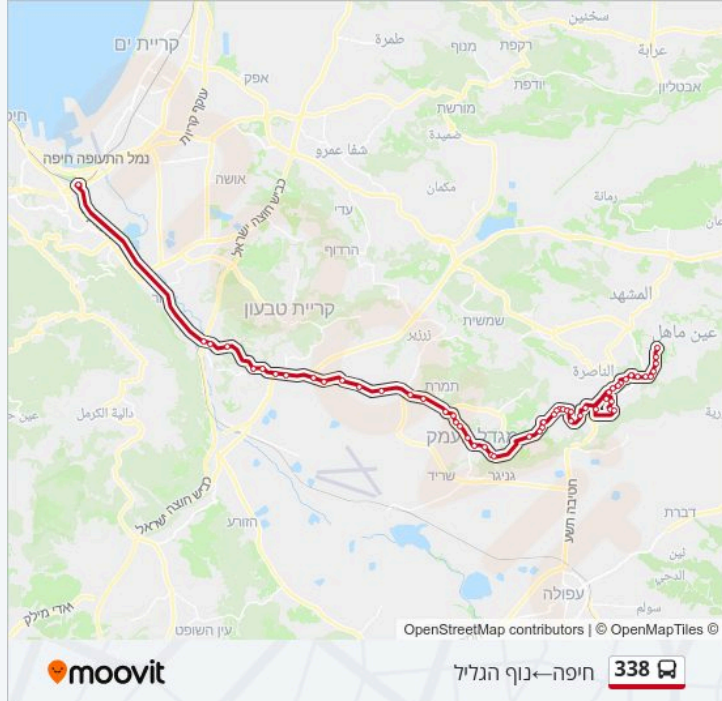

לקו 338 (חיפה ← נוף הגליל) יש 2 מסלולים. שעות הפעילות בימי חול הן:
 (1) חיפה ← נוף הגליל: 06:10 - 23:00 (2) נוף הגליל ← חיפה: 05:00 - 21:15
 אפליקציית Moovit עוזרת למצוא את התחנה הקרובה ביותר של קו 338 וכדי לדעת מתי יגיע קו 338

לוחות זמנים של קו 338
 לוח זמנים של קו חיפה ← נוף הגליל

23:00 - 06:10	ראשון
23:00 - 06:10	שני
23:00 - 06:10	שלישי
23:00 - 06:10	רביעי
23:00 - 06:10	חמישי
16:30 - 06:15	שישי
23:00 - 22:00	שבת

מידע על קו 338
כיוון: חיפה ← נוף הגליל
תחנות: 55
משך הנסיעה: 57 דק'
התחנות שבהן עובר הקו:

כיוון: חיפה ← נוף הגליל

55 תחנות

[צפייה בלוחות הזמנים של הקו](#)

- ת. מרכזית המפרץ/רציפים בינעירוני
- מחלף העמקים/ג'למה
- מחלף העמקים/אלרואי
- שער העמקים
- צומת קרית טבעון
- צומת קריית עמל
- צומת השומרים
- צומת אלונים
- צומת ישי
- צומת רמת ישי מערב
- מרכז רמת ישי
- צומת בית שערים/נווה יער
- מסעף מנשיה זבדה
- צומת נהלל
- צומת תמרת
- צומת מגדל העמק
- שדרות הבנים/עזר ויצמן
- שדרות הבנים/יצחק נבון
- סיני/שד. הבנים
- מסוף מגדל העמק
- כיכר העיר