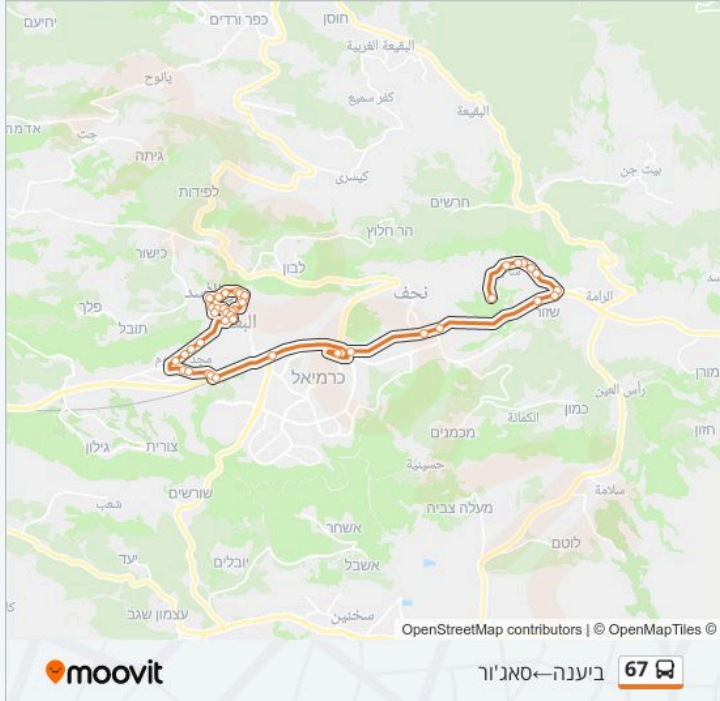

כיוון: ביענה ← סאג'ור

41 תחנות

[צפייה בלוחות הזמנים של הקו](#)

שוק

בית ספר אבן חלדון

ביענה תחנת פיס לבריאות השן

בריאות השן

אל ג'בל א

קופת חולים כללית

מרפאה

צומת מגיד אל כרום מזרח

צומת מגיד אל כרום מזרח

כביש 85/מגיד אל כרום מזרח

צומת כרמיאל מערב

ת. רכבת כרמיאל

ת. רכבת כרמיאל/רציפים