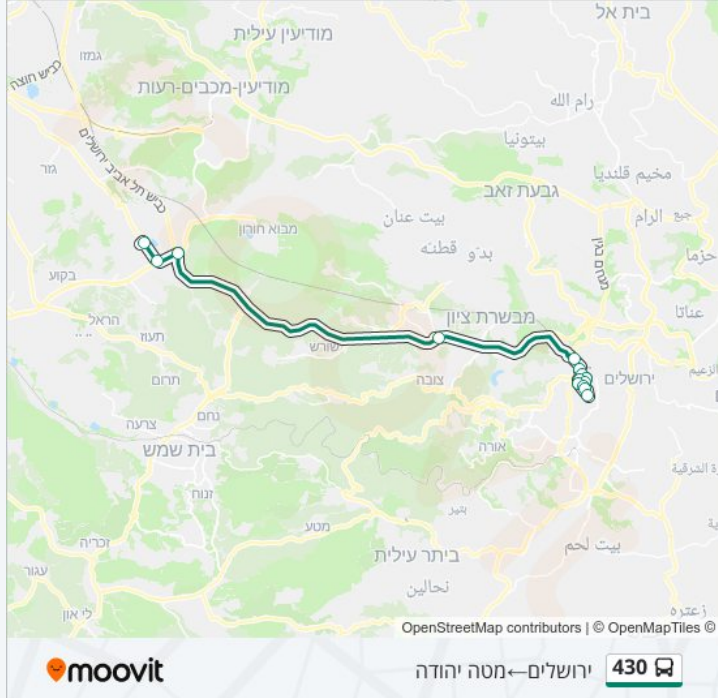

לקו 430 (ירושלים ← מטסה יהודה) יש 2 מסלולים. שעות הפעילות בימי חול הן:
 (1) ירושלים ← מטסה יהודה: 06:15 - 19:50 (2) מטסה יהודה ← ירושלים: 06:00 - 19:00
 אפליקציית Moovit עוזרת למצוא את התחנה הקרובה ביותר של קו 430 וכדי לדעת מתי יגיע קו 430

לוחות זמנים של קו 430

לוח זמנים של קו ירושלים ← מטסה יהודה

19:50 - 06:15	ראשון
19:50 - 06:15	שני
19:50 - 06:15	שלישי
19:50 - 06:15	רביעי
19:50 - 06:15	חמישי
לא פעיל	שישי
לא פעיל	שבת

מידע על קו 430

כיוון: ירושלים ← מטסה יהודה
תחנות: 13
משך הנסיעה: 30 דק'
התחנות שבהן עובר הקו:

כיוון: ירושלים ← מטסה יהודה

13 תחנות

[צפייה בלוחות הזמנים של הקו](#)

- חניון הלאום/שד' הנשיא השישי
- בית משפט העליון/זוסמן
- גן הורדים/זוסמן
- הכנסת/קפלן
- חפין/קפלן
- וולפסון/קפלן
- קרית הממשלה/לורך
- ביטוח לאומי
- גשר המיתרים/שד' הרצל
- בן גוריון/שערי ירושלים
- מחלף חמד
- מחלף לטרון
- צומת חטיבה שבע