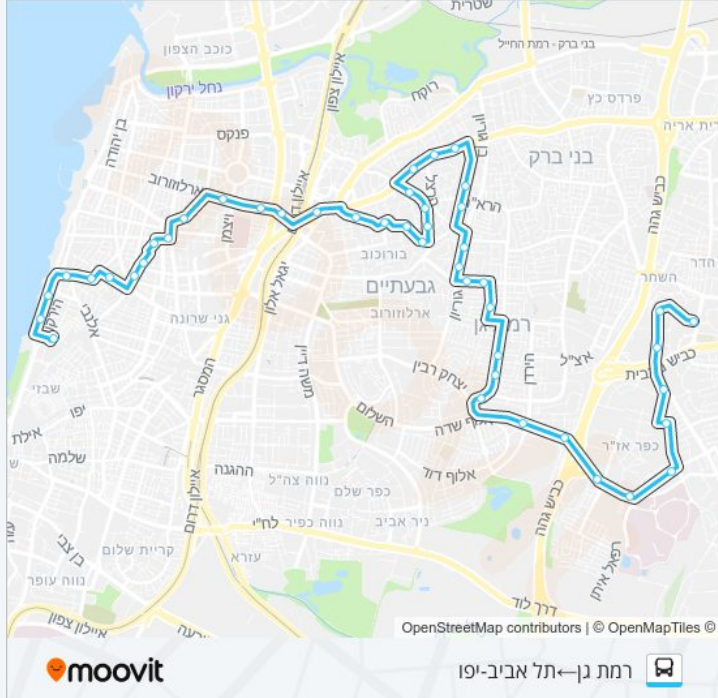

### מידע על קו סבבוס לבן

**כיוון:** רמת גן—תל אביב-יפו  
**תחנות:** 45  
**משך הנסיעה:** 56 דק'  
**התחנות שבהן עובר הקו:**

### כיוון: רמת גן—תל אביב-יפו

45 תחנות

[צפייה בלוחות הזמנים של הקו](#)

מקס ואנה ווב/דרך ז'בוטינסקי  
 אוני' בר אילן/מקס ואנה ווב  
 אוניברסיטת בר אילן/קרן היסוד  
 אוניברסיטת בר אילן/שדרות אהרון קציר  
 הרב גורן/חיים בר לב  
 מנדס/שד' אהרון קציר  
 דרך שיבא/עמק האלה  
 רמת אפעל/דרך שיבא  
 אלוף שדה/כביש 4  
 אלוף שדה/הירדן  
 הרא"ה/דרך יצחק רבין  
 הרא"ה/פנחס רוטנברג  
 הרא"ה/חד נס  
 ביה"ס חורב/עוזיאל  
 שד. ירושלים/ עוזיאל  
 שד' ירושלים/דרך בן גוריון  
 בן גוריון/כצנלסון  
 בן גוריון/סירקין  
 קריניצי 64  
 קריניצי/מבוא יהלום  
 דרך ז'בוטינסקי/רש"י  
 דרך זאב ז'בוטינסקי/הרצל