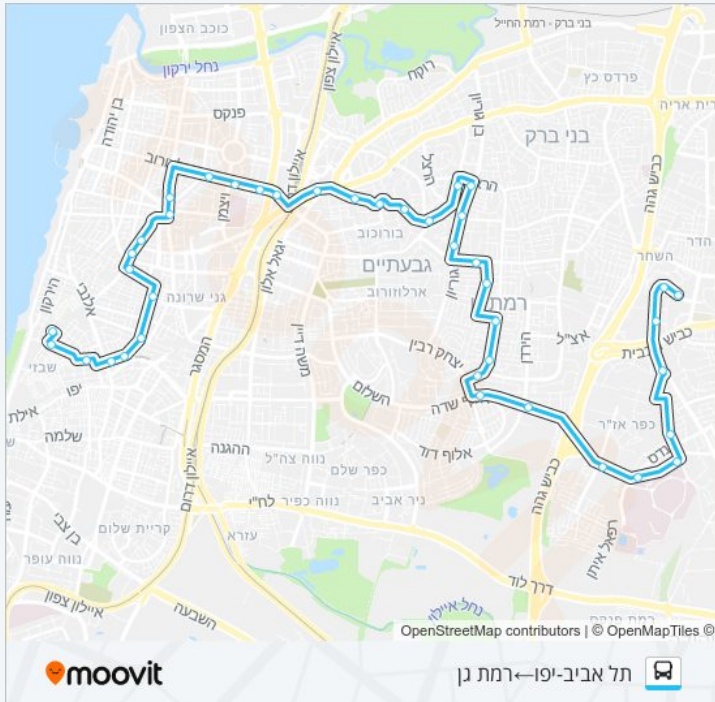

מידע על קו סבוס לבן
כיוון: תל אביב-יפו ← רמת גן
תחנות: 40
משך הנסיעה: 53 דק'
התחנות שבהן עובר הקו:

שד' רוסטילד/חשמונאים
דיזנגוף סנטר/שדרות בן ציון
דיזנגוף סנטר/המלך ג'ורג'
המלך ג'ורג'/זמנהוף
אבן גביחול/צייטלין
עיריית תל אביב - יפו/אבן גבירול
ארלוזורוב/בלוך
ארלוזורוב/ויצמן
ארלוזורוב/דרך נמיר
ת. רכבת תל אביב סביזור/על פרשת דרכים
הבורסה/דרך ז'בוטינסקי
צומת עלית/ארלוזורוב
ארלוזורוב/החשמונאים
גן הקופים/ארלוזורוב
קריניצי/ביאליק
קריניצי 64
בן גוריון/הרא"ה
בן גוריון/הרצל
בן גוריון/המעגל
שד. ירושלים/מוריה
ביה"ס חורב/עוזיאל
הרא"ה/טרומן
הרא"ה/פנחס רוטנברג
הרא"ה/דרך יצחק רבין
אלוף שדה/דרך יצחק רבין
אלוף שדה/הירדן
דרך שיבא/שדרות הארזים
עמק האלה/דרך שיבא
עמק האלה/שד' אהרון קציר
שד' אהרון קציר/מנדס
שדרות אהרון קציר/שמחה הולצברג
אוניברסיטת בר אילן/מקס ואנה ווב
מרכז וואהל/מקס ואנה ווב