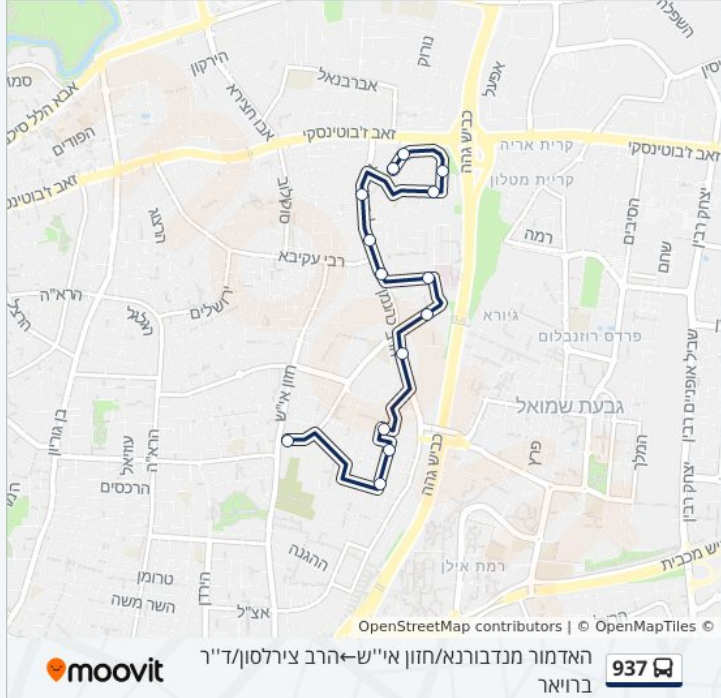

## כיוון: האדמור מנדבורנא/חזון אי"ש—הרב צירלסון/ד"ר ברויאר

11 תחנות

[צפייה בלוחות הזמנים של הקו](#)

האדמור מנדבורנא/חזון אי"ש

כהנמן/הרב זוננפלד

אשל אברהם/הרב רבינוב

ביה"ח מעייני הישועה/הרב רבינוב

כהנמן/פוברסקי

אהרונוביץ/ רבי עקיבא

אהרונוביץ/השלושה

הרב בר אילן/הרב קלישר

הרב קלישר/הילדסהיימר

ביה"ס מע"ש/הרב צירלסון

הרב צירלסון/ד"ר ברויאר

**כיוון: הרב קלישר/הילדסהיימר – האדמור מנדבורנא/חזון אי"ש**  
**10 תחנות**  
[צפייה בלוחות הזמנים של הקו](#)