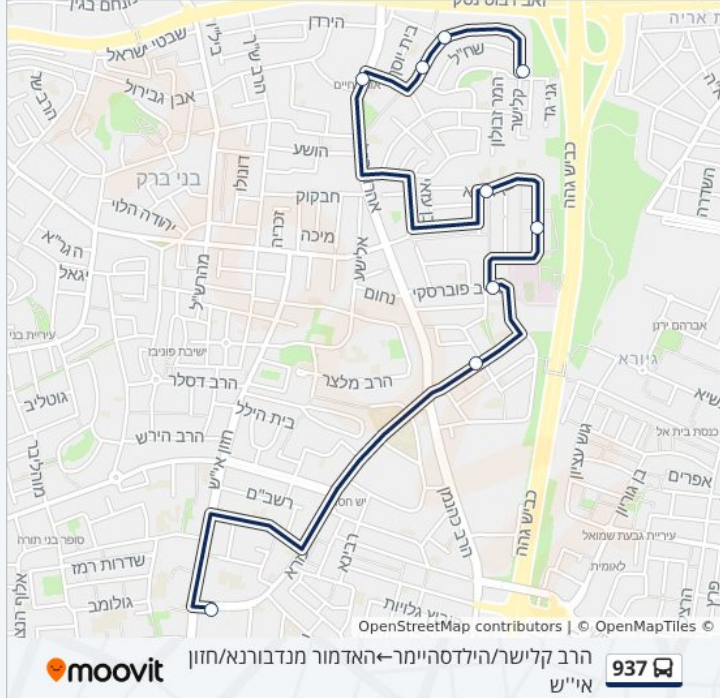

## כיוון: האדמור מנדבורנא/חזון אי"ש—הרב צירלסון/ד"ר ברויאר

11 תחנות

[צפייה בלוחות הזמנים של הקו](#)

האדמור מנדבורנא/חזון אי"ש

כהנמן/הרב זוננפלד

אשל אברהם/הרב רבינוב

ביה"ח מעייני הישועה/הרב רבינוב

כהנמן/פוברסקי

אהרונוביץ/ רבי עקיבא

אהרונוביץ/השלושה

הרב בר אילן/הרב קלישר

הרב קלישר/הילדסהיימר

ביה"ס מע"ש/הרב צירלסון

הרב צירלסון/ד"ר ברויאר

**כיוון: הרב קלישר/הילדסהיימר – האדמור מנדבורנא/חזון אי"ש**  
**10 תחנות**  
[צפייה בלוחות הזמנים של הקו](#)

**לוחות זמנים של קו 937**

לוח זמנים של קו הרב קלישר/הילדסהיימר – האדמור מנדבורנא/חזון אי"ש

07:55	ראשון
לא פעיל	שני
07:55	שלישי
07:55	רביעי
07:55	חמישי
07:55	שישי
לא פעיל	שבת

הרב קלישר/הילדסהיימר  
 ביה"ס מע"ש/הרב צירלסון  
 הרב צירלסון/ד"ר ברזיאר  
 אהרונוביץ/נפחא  
 ביה"ס אהל צביה/בן זומא  
 משה פרדו  
 הרב רבינוב  
 אשל אברהם/הרב רבינוב  
 עזרא/הרב כהנמן  
 האדמור מנדבורנא/חזון אי"ש

**מידע על קו 937**

**כיוון: הרב קלישר/הילדסהיימר – האדמור מנדבורנא/חזון אי"ש**  
**תחנות: 10**  
**משך הנסיעה: 16 דק'**  
**התחנות שבהן עובר הקו:**