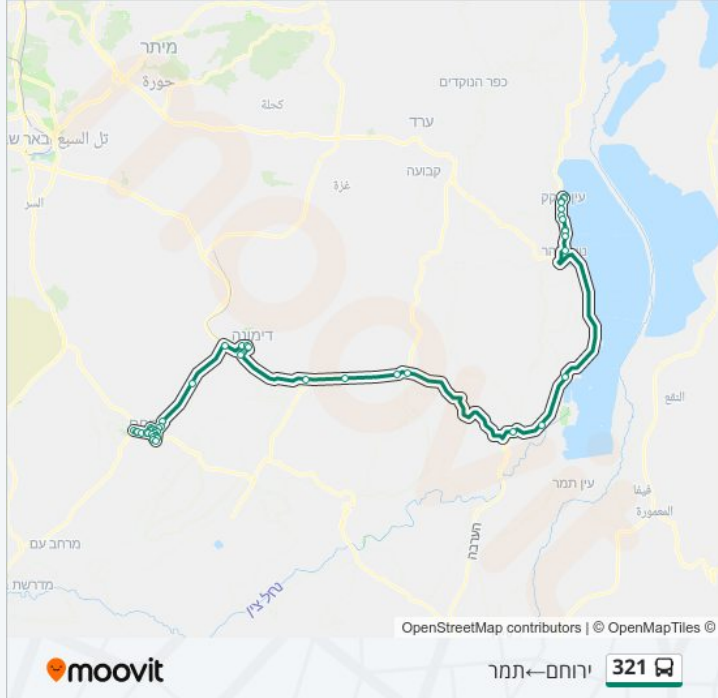

לקו 321 (ירוחם←תמר) יש 2 מסלולים. שעות הפעילות בימי חול הן:
 (1) ירוחם←תמר: 07:00 - 16:00 (2) תמר←ירוחם: 10:30 - 19:15
 אפליקציית Moovit עוזרת למצוא את התחנה הקרובה ביותר של קו 321 וכדי לדעת מתי יגיע קו 321

לוחות זמנים של קו 321
 לוח זמנים של קו ירוחם←תמר

16:00 - 07:00	ראשון
16:00 - 07:00	שני
16:00 - 07:00	שלישי
16:00 - 07:00	רביעי
16:00 - 07:00	חמישי
07:00	שישי
לא פעיל	שבת

מידע על קו 321
כיוון: ירוחם←תמר
תחנות: 49
משך הנסיעה: 95 דק'
התחנות שבהן עובר הקו:

כיוון: ירוחם←תמר

49 תחנות

[צפייה בלוחות הזמנים של הקו](#)

- פארק ירוחם
- צבי בורנשטיין/האופק
- בורנשטיין/הפארק
- בורנשטיין/הדקל
- בורנשטיין/הרצל
- בורנשטיין/אשר סנקר
- אשר סנקר/אלכחייל
- ההדרים /אשר סנקר
- ההגנה/ה.הכהן
- ההגנה/אלכחייל
- גן האם
- הפלמ"ח/בי"ס המאוחד
- צבי בורנשטיין/גוש עציון
- מרכז טניס/עמוס הנביא
- הנביאים/בית כנסת
- הנביאים/רש"י
- אצטדיון עירוני
- ירוחם סק/צבי בורנשטיין
- קופ"ח מכבי/שדרות ורדימון
- שדרות ורדימון/אסימוב
- שדרות ורדימון/רשב"ג
- שדרות ורדימון/ריה"ל