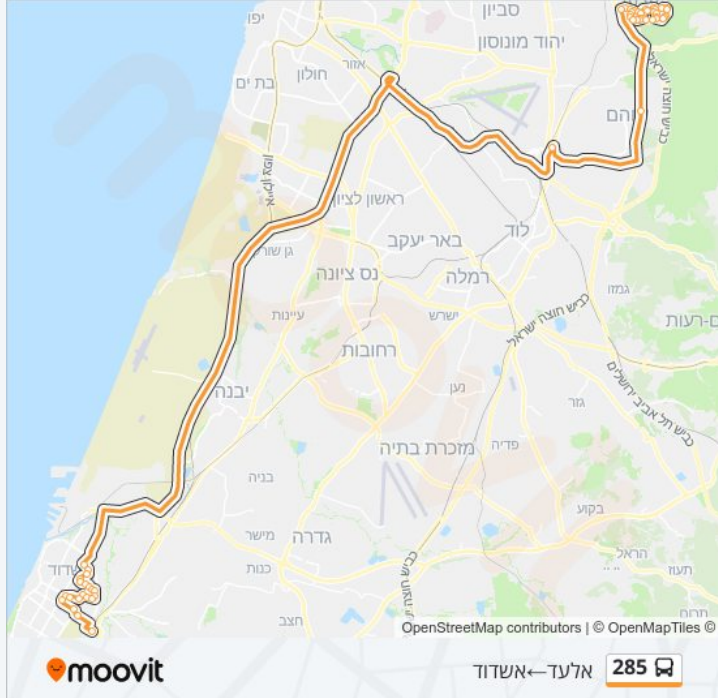

לקו 285 (אלעד ← אשדוד) יש 2 מסלולים. שעות הפעילות בימי חול הן:  
 (1) אלעד ← אשדוד: 07:30 - 19:00 (2) אשדוד ← אלעד: 10:00 - 20:15  
 אפליקציית Moovit עוזרת למצוא את התחנה הקרובה ביותר של קו 285 וכדי לדעת מתי יגיע קו 285

**לוחות זמנים של קו 285**  
 לוח זמנים של קו אלעד ← אשדוד

19:00 - 07:30	ראשון
19:00 - 07:30	שני
19:00 - 07:30	שלישי
19:00 - 07:30	רביעי
19:00 - 07:30	חמישי
14:00 - 10:30	שישי
22:30 - 20:45	שבת

**מידע על קו 285**  
**כיוון:** אלעד ← אשדוד  
**תחנות:** 41  
**משך הנסיעה:** 82 דק'  
**התחנות שבהן עובר הקו:**

**כיוון: אלעד ← אשדוד**

41 תחנות

[צפייה בלוחות הזמנים של הקו](#)

- רבן יוחנן בן זכאי/רבי טרפון
- בן זכאי/גן אסתר
- רבן יוחנן בן זכאי/הלל
- בן זכאי/בן קיסמא
- רבן יוחנן בן זכאי/רבי מאיר
- בן זכאי/רבנו בחיי
- רבן יוחנן בן זכאי/רשב"י
- בן זכאי/מגדל המים
- רבי יהודה הנשיא/רבן יוחנן בן זכאי
- רבי יהודה הנשיא/רבי שמעון בן שטח
- רשב"י/רבי יהודה הנשיא
- רבי פנחס בן יאיר/רמב"ם
- מאיר/רבי פנחס בן יאיר
- רבי יהודה הנשיא/אבן גבירול
- רבי יהודה הנשיא/רבי עקיבא
- רבי יהודה הנשיא/חוני המעגל
- ישיבת הר"ן/רבי יהודה הנשיא
- רבי יהודה הנשיא/חוני המעגל
- צומת אלעד
- צומת שוהם
- צומת אל על
- שדרת הפלמח/חטיבת כרמלי

**לוחות זמנים של קו 285**  
 לוח זמנים של קו אשדוד←אלעד

20:15 - 10:00	ראשון
20:15 - 10:00	שני
20:15 - 10:00	שלישי
20:15 - 10:00	רביעי
20:15 - 10:00	חמישי
13:45 - 08:30	שישי
22:30 - 20:45	שבת

**מידע על קו 285**  
**כיוון:** אשדוד←אלעד  
**תחנות:** 40  
**משך הנסיעה:** 83 דק'  
**התחנות שבהן עובר הקו:**