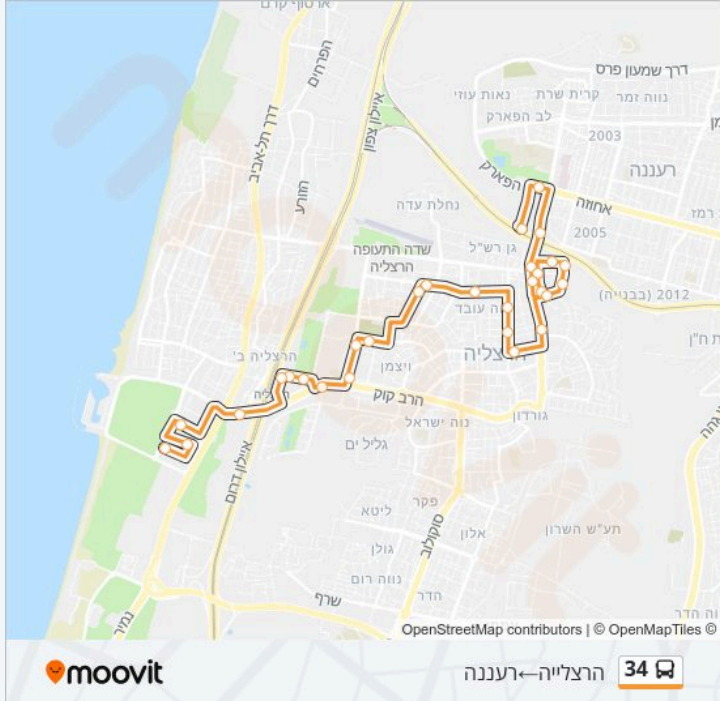

לקו 34 (הרצלייה ← רעננה) יש 2 מסלולים. שעות הפעילות בימי חול הן:
 (1) הרצלייה ← רעננה: 05:35 - 22:45 (2) רעננה ← הרצלייה: 05:35 - 22:45
 אפליקציית Moovit עוזרת למצוא את התחנה הקרובה ביותר של קו 34 וכדי לדעת מתי יגיע קו 34

לוחות זמנים של קו 34
 לוח זמנים של קו הרצלייה ← רעננה

22:45 - 05:35	ראשון
22:45 - 05:35	שני
22:45 - 05:35	שלישי
22:45 - 05:35	רביעי
22:45 - 05:35	חמישי
לא פעיל	שישי
22:30 - 20:45	שבת

מידע על קו 34
כיוון: הרצלייה ← רעננה
תחנות: 29
משך הנסיעה: 39 דק'
התחנות שבהן עובר הקו:

כיוון: הרצלייה ← רעננה

29 תחנות

[צפייה בלוחות הזמנים של הקו](#)

- עדה לאבלייס/ישעיהו ליבוביץ
- אלן טיורינג/אריה שנקר
- החושלים/הסדנאות
- מחלף הסירה למזרח
- תחנת רכבת הרצליה
- בן ציון מיכאלי/הרכבת
- בן ציון מיכאלי/יוסף נבו
- קניון שבעת הכוכבים
- ז'בוטינסקי/הרב קוק
- מטווח אולימפי לאומי/ז'בוטינסקי
- פינסקר/ז'בוטינסקי
- דוד שמעוני/יהודה אלקלעי
- אוניברסיטת רייכמן/נתן אלטרמן
- אליהו גולומב/כיבוש העבודה
- הדר/קפלנסקי
- הדר/ל. ברוך
- מגן דוד אדום/סוקולוב
- דרך ירושלים/יגאל אלון
- הר המוריה/הר סיני
- הר נבו/הר סיני
- א.ל. זיסו/הר שומרון

בית ספר הרצל רעות/א.ל.זיסו

הרי הגולן/מעפילי מרוקו

הר סיני/רביבים

ירושלים/הבריגדה

דרך ירושלים/יציאה לכביש 531

תחנת רכבת רעננה מערב/דרך ירושלים

פארק רעננה מערב

ת. רכבת רעננה מערב/הורדה