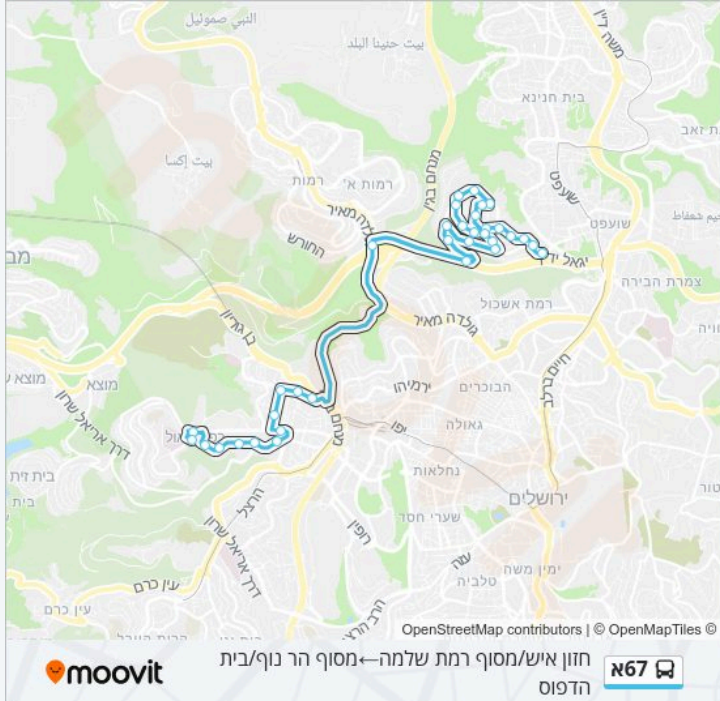

צומת רמות/גולדה

גבעת שאול/כתב סופר

גבעת שאול/הרב אהרון קוטלר

רבי ישראל נגי'ארה/גבעת שאול

רבי ישראל נגי'ארה/יונתן בן עוזיאל

אנג'ל/כנפי נשרים

בית הדפוס/פרבשטיין

בית השנהב/בית הדפוס

מגדל זונה/בית הדפוס

מרכז ספיר/בית הדפוס

בית הדפוס/בקי

מסוף הר נוף/כנפי נשרים

מסוף הר נוף/בית הדפוס

לוחות זמנים ומפה של קו 67א זמינים להורדה גם בגרסת PDF באתר האינטרנט שלנו: moovitapp.com. היעזר באפליקציית Moovit כדי לצפות בזמני ההגעה בזמן אמת של אוטובוסים, לוחות זמנים של הרכבות או הרכבות התחתיות וכדי לקבל הנחיות מסלול, צעד אחר צעד, לכל סוגי התחבורה הציבורית בישראל.

כל הזכויות שמורות - Moovit 2024 ©