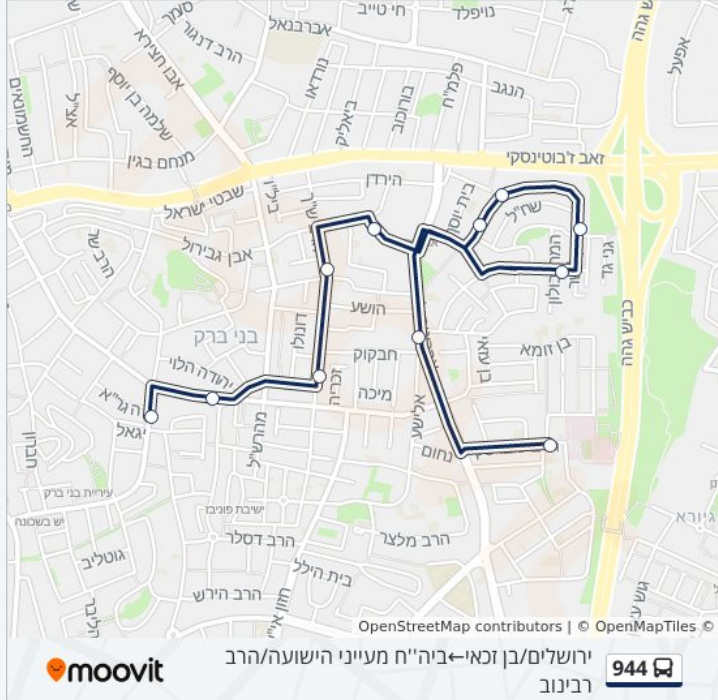

כיוון: ביה"ח מעייני הישועה/הרב רבינוב—ירושלים/בן זכאי

16 תחנות

[צפייה בלוחות הזמנים של הקו](#)

- ביה"ח מעייני הישועה/הרב רבינוב
- אשל אברהם/הרב רבינוב
- עזרא/הרב כהנמן
- עזרא/נחמיה
- הרב בן יעקב/בר יוחאי
- אברהם בן דוד/קהילות יעקב
- קהילות יעקב/הר סיני
- הרב יצחק ניסים/קהילות יעקב
- דמשק אליעזר/האדמו"ר מויז'ניץ
- האדמור מנדבורנא/חזון אי"ש
- חזון אי"ש/דבורה הנביאה
- חזון אי"ש/נחמיה
- הרב דסלר/חזון אי"ש
- הרב דסלר/רבן יוחנן בן זכאי
- בן זכאי/יצחק גרשטנקורן
- ירושלים/בן זכאי

כיוון: ירושלים/בן זכאי—ביה"ח מעייני הישועה/הרב רבינוב

11 תחנות

[צפייה בלוחות הזמנים של הקו](#)

ירושלים/בן זכאי

רבי עקיבא/גן קדושי ורשה

הרב שך/הרב קוטלר

הרב ש"ך/חשב סופר

מרכז רימונים/רבי נפחא

הרב בר אילן/הרב קלישר

הרב קלישר/הילדסהיימר

ביה"ס מע"ש/הרב צירלסון

הרב צירלסון/ד"ר ברויאר

אהרונוביץ'/הרב ריינס

ביה"ח מעייני הישועה/הרב רבינוב

לוחות זמנים של קו 944

לוח זמנים של קו ירושלים/בן זכאי—ביה"ח מעייני הישועה/הרב רבינוב

08:00	ראשון
לא פעיל	שני
10:00	שלישי
08:00	רביעי
08:00	חמישי
08:00	שישי
לא פעיל	שבת

מידע על קו 944

כיוון: ירושלים/בן זכאי—ביה"ח מעייני הישועה/הרב רבינוב

תחנות: 11

משך הנסיעה: 15 דק'

התחנות שבהן עובר הקו:

בדיקת שעות ההגעה בזמן אמת