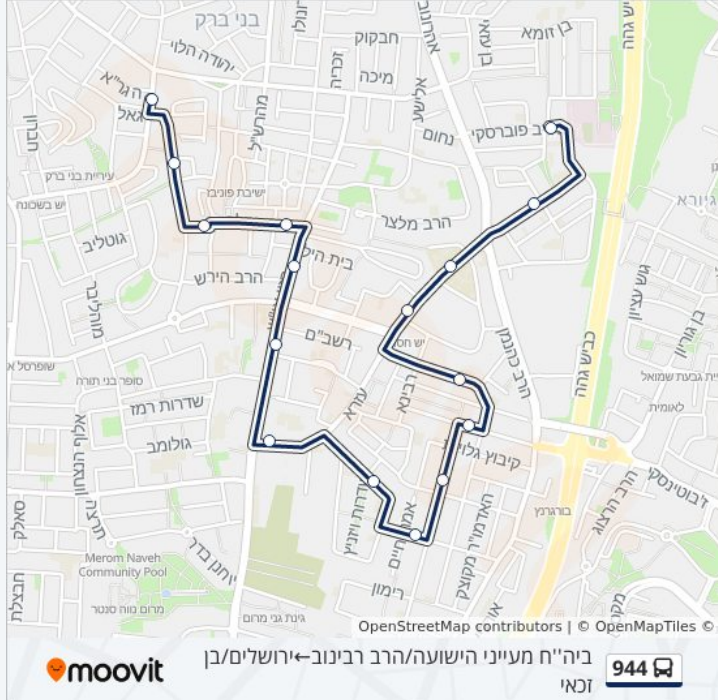

ביה"ח מעייני הישועה/הרב רבינוב—ירושלים/בן זכאי

944

להורדת האפליקציה

לקו 944 (ביה"ח מעייני הישועה/הרב רבינוב—ירושלים/בן זכאי) יש 2 מסלולים. שעות הפעילות בימי חול הן:
 (1) ביה"ח מעייני הישועה/הרב רבינוב—ירושלים/בן זכאי: 13:32(2) ירושלים/בן זכאי—ביה"ח מעייני הישועה/הרב רבינוב: 08:00
 אפליקציית Moovit עוזרת למצוא את התחנה הקרובה ביותר של קו 944 וכדי לדעת מתי יגיע קו 944

לוחות זמנים של קו 944

לוח זמנים של קו ביה"ח מעייני הישועה/הרב רבינוב—ירושלים/בן זכאי

ראשון	13:32
שני	לא פעיל
שלישי	13:32
רביעי	13:32
חמישי	13:32
שישי	לא פעיל
שבת	לא פעיל

מידע על קו 944

כיוון: ביה"ח מעייני הישועה/הרב רבינוב—ירושלים/בן זכאי
 תחנות: 16
 משך הנסיעה: 15 דק'
 התחנות שבהן עובר הקו:

כיוון: ביה"ח מעייני הישועה/הרב רבינוב—ירושלים/בן זכאי

16 תחנות

[צפייה בלוחות הזמנים של הקו](#)

- ביה"ח מעייני הישועה/הרב רבינוב
- אשל אברהם/הרב רבינוב
- עזרא/הרב כהנמן
- עזרא/נחמיה
- הרב בן יעקב/בר יוחאי
- אברהם בן דוד/קהילות יעקב
- קהילות יעקב/הר סיני
- הרב יצחק ניסים/קהילות יעקב
- דמשק אליעזר/האדמו"ר מויז'ניץ
- האדמור מנדבורנא/חזון אי"ש
- חזון אי"ש/דבורה הנביאה
- חזון אי"ש/נחמיה
- הרב דסלר/חזון אי"ש
- הרב דסלר/רבן יוחנן בן זכאי
- בן זכאי/יצחק גרשטנקורן
- ירושלים/בן זכאי

כיוון: ירושלים/בן זכאי—ביה"ח מעייני הישועה/הרב רבינוב

11 תחנות

[צפייה בלוחות הזמנים של הקו](#)

ירושלים/בן זכאי

רבי עקיבא/גן קדושי ורשה

הרב שך/הרב קוטלר

הרב ש"ך/חשב סופר

מרכז רימונים/רבי נפחא