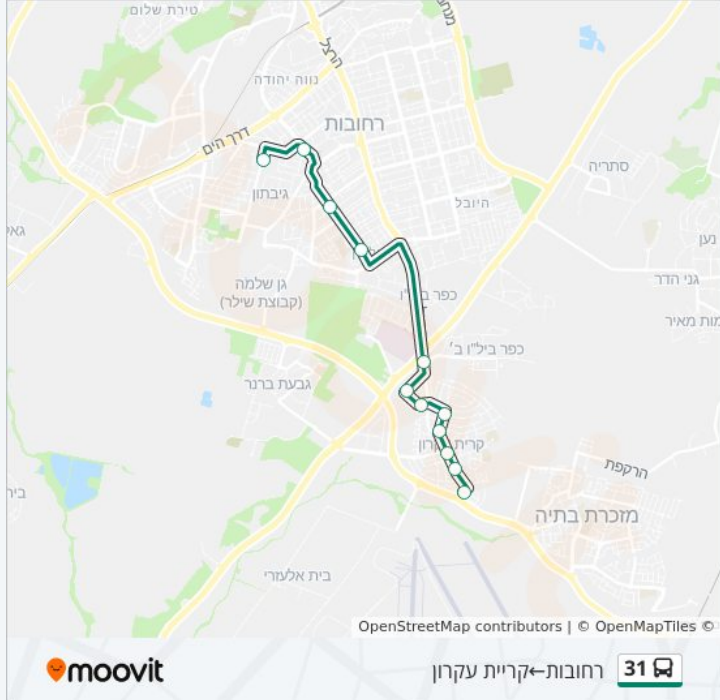

בדיקת שעות ההגעה בזמן אמת

לוחות זמנים ומפה של קו 31 זמינים להורדה גם בגרסת PDF באתר האינטרנט שלנו: moovitapp.com. היעזר ב[אפליקציית Moovit](#) כדי לצפות בזמני ההגעה בזמן אמת של אוטובוסים, לוחות זמנים של הרכבות או הרכבות התחתיות וכדי לקבל הנחיות מסלול, צעד אחר צעד, לכל סוגי התחבורה הציבורית בישראל.

[אודות Moovit](#) • [פתרונות MaaS](#) • [מדינות נתמכות](#) • [קהילת העורכים](#)

כל הזכויות שמורות - © Moovit 2024