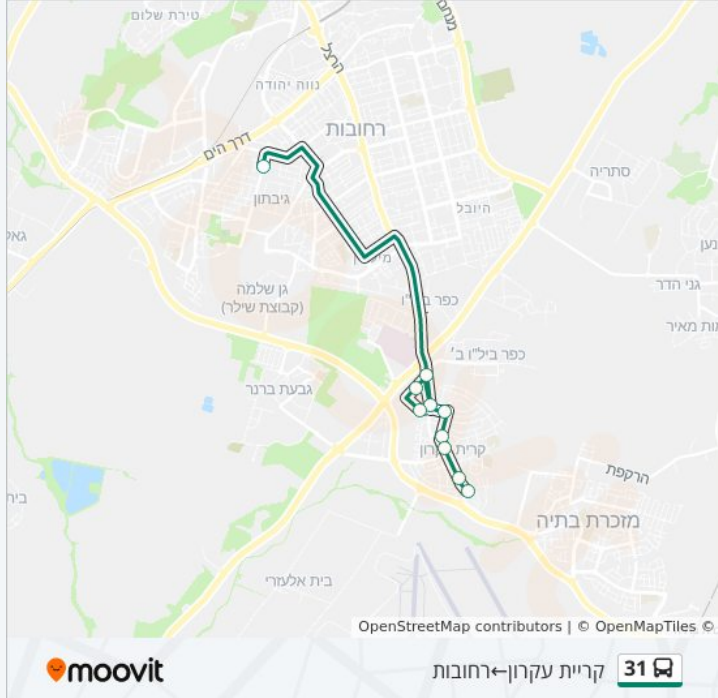

לקו 31 (קריית עקרון ←רחובות) יש 2 מסלולים. שעות הפעילות בימי חול הן:
 (1) קריית עקרון ←רחובות: 07:25 (2) רחובות ←קריית עקרון: 13:40
 אפליקציית Moovit עוזרת למצוא את התחנה הקרובה ביותר של קו 31 וכדי לדעת מתי יגיע קו 31

לוחות זמנים של קו 31
 לוח זמנים של קו קריית עקרון ←רחובות

07:25	ראשון
לא פעיל	שני
07:25	שלישי
07:25	רביעי
07:25	חמישי
07:25	שישי
לא פעיל	שבת

מידע על קו 31
 כיוון: קריית עקרון ←רחובות
 תחנות: 10
 משך הנסיעה: 23 דק'
 התחנות שבהן עובר הקו:

כיוון: קריית עקרון ←רחובות
 10 תחנות
[צפייה בלוחות הזמנים של הקו](#)

- הרצל/גולני
- הרצל/משה שרת
- הרצל/הבנים
- הבנים/אלי כהן
- ויצמן/הבנים
- האירוס/הכלנית
- הכלנית/הנרקיס
- הרצל/הסביונים
- מסעף כפר בילו ב
- בן ציון פוגל/בית ספר קציר

משך הנסיעה: 20 דק'

התחנות שבהן עובר הקו:

כיוון: רחובות-קריית עקרון

12 תחנות

[צפייה בלוחות הזמנים של הקו](#)

בית ספר קציר/בן ציון פוגל

רוזנסקי/בית המשפט

טשרניחובסקי/ארלזורוב