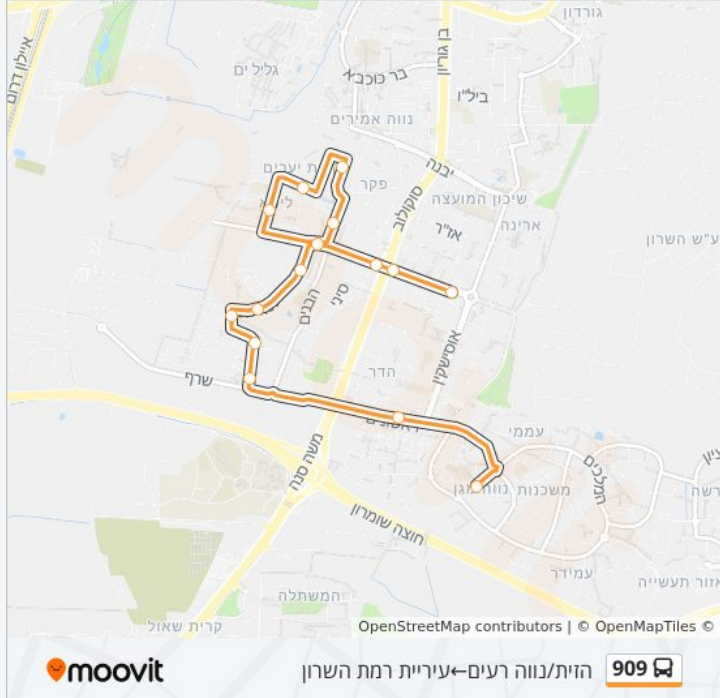

להורדת האפליקציה

הזית/נווה רעים ← עיריית רמת השרון

909

לקו 909 (הזית/נווה רעים ← עיריית רמת השרון) יש 2 מסלולים. שעות הפעילות בימי חול הן:
 (1) הזית/נווה רעים ← עיריית רמת השרון: 13:50 - 14:50 (2) לבונה/נטף ← הזית/שבטי ישראל: 07:40 - 07:50
 אפליקציית Moovit עוזרת למצוא את התחנה הקרובה ביותר של קו 909 וכדי לדעת מתי יגיע קו 909

לוחות זמנים של קו 909

לוח זמנים של קו הזית/נווה רעים ← עיריית רמת השרון

14:50 - 13:50	ראשון
לא פעיל	שני
14:50 - 13:50	שלישי
14:50 - 13:50	רביעי
14:50 - 13:50	חמישי
12:00	שישי
לא פעיל	שבת

מידע על קו 909

כיוון: הזית/נווה רעים ← עיריית רמת השרון
תחנות: 15
משך הנסיעה: 20 דק'
התחנות שבהן עובר הקו:

כיוון: הזית/נווה רעים ← עיריית רמת השרון

15 תחנות

[צפייה בלוחות הזמנים של הקו](#)

- הזית/נווה רעים
- הראשונים/אופטיק
- לבונה/נטף
- לבונה/הבושם
- הדיה/למרחב
- למרחב/בוסתנאי
- למרחב/השקד
- יצחק אלחנן/הנץ
- קהילת וילנה / יחיעם
- אני מאמין/אלה
- הבנים/לוחמי הגטאות
- שד. וייצמן/שד. הילד
- שד. וייצמן/זלמן שניאור
- ביאליק/סוקולוב
- עיריית רמת השרון