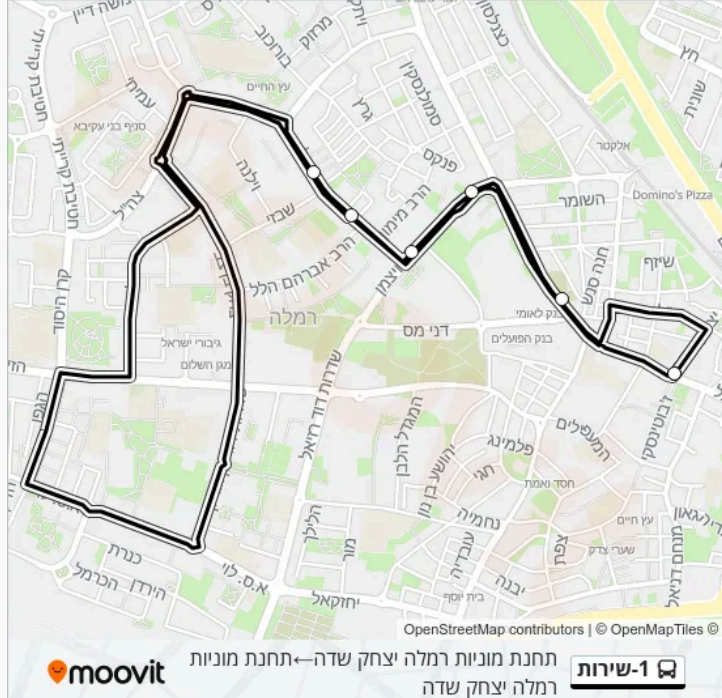

כיוון: תחנת מוניות רמלה יצחק שדה ← תחנת מוניות רמלה יצחק שדה

7 תחנות

[צפייה בלוחות הזמנים של הקו](#)

תחנת מוניות רמלה יצחק שדה

שדרות הרצל/טרומפלדור

ערייה/ויצמן

ויצמן/בר אילן

מאיר בר אילן/הרב אברהם הלל

מאיר בר אילן/הרב מוהילבר

תחנת מוניות רמלה יצחק שדה

מידע על קו 1-שירות

כיוון: תחנת מוניות רמלה יצחק שדה ← תחנת מוניות רמלה יצחק שדה

7 תחנות

משך הנסיעה: 61 דק'

התחנות שבהן עובר הקו:

לוחות זמנים ומפה של קו 1-שירות זמנים להורדה גם בגרסת PDF באתר האינטרנט שלנו: moovitapp.com. היעזר באפליקציית Moovit כדי לצפות בזמני ההגעה בזמן אמת של אוטובוסים, לוחות זמנים של הרכבות או הרכבות התחתיות וכדי לקבל הנחיות מסלול, צעד אחר צעד, לכל סוגי התחבורה הציבורית ב-Israel.