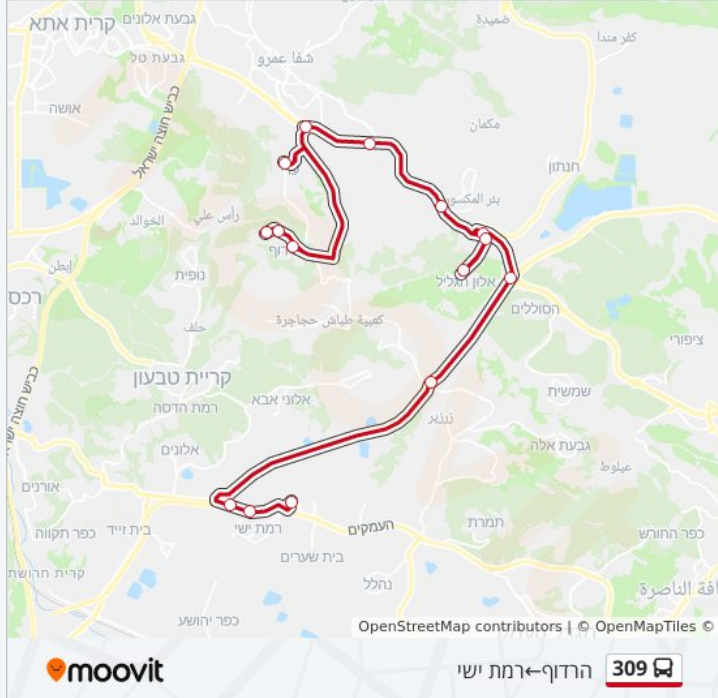

לקו 309 (הרדוף←רמת ישי) יש 2 מסלולים. שעות הפעילות בימי חול הן:
 (1) הרדוף←רמת ישי: 05:15 - 22:00 (2) רמת ישי←הרדוף: 06:00 - 23:00
 אפליקציית Moovit עוזרת למצוא את התחנה הקרובה ביותר של קו 309 וכדי לדעת מתי יגיע קו 309

לוחות זמנים של קו 309
 לוח זמנים של קו הרדוף←רמת ישי

22:00 - 05:15	ראשון
22:00 - 05:15	שני
22:00 - 05:15	שלישי
22:00 - 05:15	רביעי
22:00 - 05:15	חמישי
13:00 - 07:00	שישי
לא פעיל	שבת

מידע על קו 309
 כיוון: הרדוף←רמת ישי
 תחנות: 21
 משך הנסיעה: 44 דק'
 התחנות שבהן עובר הקו:

כיוון: הרדוף←רמת ישי

21 תחנות

[צפייה בלוחות הזמנים של הקו](#)

- הרדוף/יציאה
- סוועאד שכונה דרומית
- מגרש ספורט/סוועאד
- סוועאד שכונה דרומית
- סוועאד/יציאה
- מרכז/עדי
- צומת עדי
- מסעף המחצבה מזרח/כביש 79
- צומת ביר אל מכסור
- מחלף יפתחאל/יציאה לכביש 7915
- אלון הגליל
- מחלף יפתחאל/יציאה לכביש 784
- חנתון 1
- חנתון/מרכז
- צומת חנתון
- מחלף יפתחאל/יציאה לכביש 79
- מחלף המוביל/לדרום
- צומת זרזיר
- צומת ישי
- צומת רמת ישי מערב
- אזור תעשייה רמת ישי

מסעף המחצבה מערב/כביש 79

צומת עדי

מרכז/עדי

סוועאד שכונה דרומית

סוועאד שכונה דרומית

מגרש ספורט/סוועאד

סוועאד/יציאה

הרדוף/יציאה