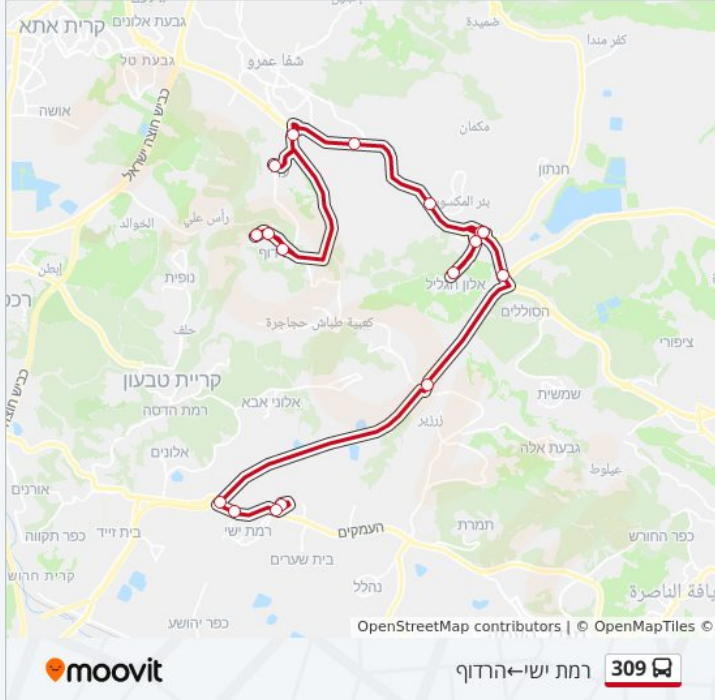

לקו 309 (הרדוף←רמת ישי) יש 2 מסלולים. שעות הפעילות בימי חול הן:
 (1) הרדוף←רמת ישי: 05:15 - 22:00 (2) רמת ישי←הרדוף: 06:00 - 23:00
 אפליקציית Moovit עוזרת למצוא את התחנה הקרובה ביותר של קו 309 וכדי לדעת מתי יגיע קו 309

לוחות זמנים של קו 309
 לוח זמנים של קו הרדוף←רמת ישי

22:00 - 05:15	ראשון
22:00 - 05:15	שני
22:00 - 05:15	שלישי
22:00 - 05:15	רביעי
22:00 - 05:15	חמישי
13:00 - 07:00	שישי
לא פעיל	שבת

מידע על קו 309
 כיוון: הרדוף←רמת ישי
 תחנות: 21
 משך הנסיעה: 44 דק'
 התחנות שבהן עובר הקו:

לוחות זמנים של קו 309 לוח זמנים של קו רמת ישי-הרדוף

23:00 - 06:00	ראשון
23:00 - 06:00	שני
23:00 - 06:00	שלישי
23:00 - 06:00	רביעי
23:00 - 06:00	חמישי
14:00 - 08:00	שישי
לא פעיל	שבת

מידע על קו 309
כיוון: רמת ישי-הרדוף
תחנות: 21
משך הנסיעה: 47 דק'
התחנות שבהן עובר הקו:

מסעף המחצבה מערב/כביש 79

צומת עדי

מרכז/עדי

סוועאד שכונה דרומית

סוועאד שכונה דרומית

מגרש ספורט/סוועאד

סוועאד/יציאה

הרדוף/יציאה