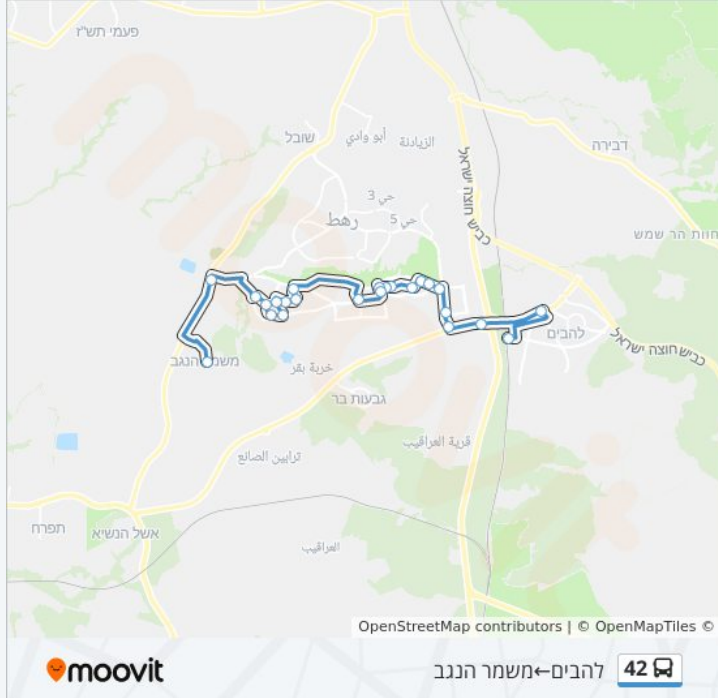

לקו 42 (להבים←משמר הנגב) יש 2 מסלולים. שעות הפעילות בימי חול הן:
 (1) להבים←משמר הנגב: 13:40 - 16:40 (2) משמר הנגב←להבים: 05:15 - 07:15
 אפליקציית Moovit עוזרת למצוא את התחנה הקרובה ביותר של קו 42 וכדי לדעת מתי יגיע קו 42

לוחות זמנים של קו 42

לוח זמנים של קו להבים←משמר הנגב

17:40 - 13:40	ראשון
16:40 - 13:40	שני
16:40 - 13:40	שלישי
16:40 - 13:40	רביעי
16:40 - 13:40	חמישי
לא פעיל	שישי
לא פעיל	שבת

מידע על קו 42

כיוון: להבים←משמר הנגב
 תחנות: 31
 משך הנסיעה: 38 דק'
 התחנות שבהן עובר הקו:

כיוון: להבים←משמר הנגב

31 תחנות

[צפייה בלוחות הזמנים של הקו](#)

- ת. רכבת להבים רהט
- צומת להבים/31
- מחלף עידן הנגב למערב
- צומת רהט דרום
- עמר אלמוח'תאר/השלושה
- אלח'זאן/כניסה
- אלח'זאן/כ. אלשאבי
- אלח'זאן/כ. אלנוראס
- אלנוראס/476
- אלפג'ר/עזה
- אלנוראס/411
- אולם ספורט
- חאפז אברהים
- אלעודה/אלסבר
- חאפז אברהים
- אלמדינה אלמונארה/אלח'את
- אלחזאן/קנטרי
- אלח'זאן אלאקסא
- אלחזאן/חטין
- בית ספר סלמאן
- הגבעה
- מרכז מתחם 5

צומת קיבוץ משמר הנגב

מסוף תפוז/אלסאלם

חממות דרום

כיכר הנח'לה

אלשוערא

כיכר אחמד שוקי

עומר אל מוכתאר/זמזם

מרכז מתחם 5