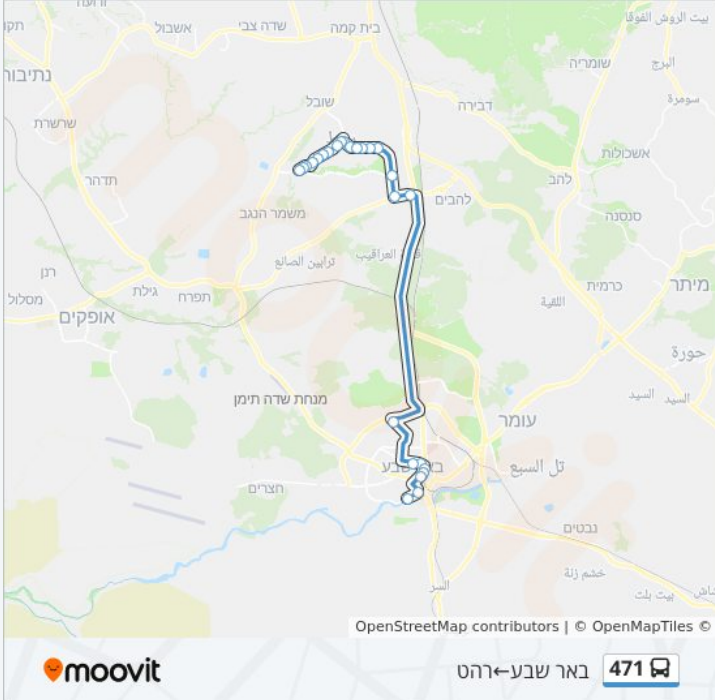

כיוון: באר שבע ← רהט

24 תחנות

[צפייה בלוחות הזמנים של הקו](#)

- שדרות נפתלי הרץ אימבר/כפר דרום
- שוק עירוני/רמב"ם
- דואר/יצחק רגר
- משכן לאומנויות הבמה/דרך המשחררים
- המכללה הטכנולוגית/דרך המשחררים
- מכללת קיי/יהודה הלוי
- מחלף עידן הנגב למערב
- צומת רהט דרום
- עומר אלמוח'תאר/כ. אבן רושד
- אזור תעשייה רהט
- קופת חולים כללית
- בית ספר אל חיכמה
- מסגד אלחסאן
- שוק עירוני
- מתנ"ס מרכז העיר
- גן ציבורי מרכז העיר
- כביש ראשי 2
- מסגד אלתקווה
- כביש ראשי 2
- שלוחת המחלקה לשירותים חברתיים/אלסלאם
- מסגד אלסלאם
- תיכון אלנג'אח

שכונה 18

חממות

לוחות זמנים של קו 471
 לוח זמנים של קו רהט-באר שבע

07:30 - 06:55	ראשון
07:30 - 06:55	שני
07:30 - 06:55	שלישי
07:30 - 06:55	רביעי
07:30 - 06:55	חמישי
07:30 - 07:00	שישי
לא פעיל	שבת

מידע על קו 471
כיוון: רהט-באר שבע
תחנות: 28
משך הנסיעה: 48 דק'
התחנות שבהן עובר הקו:

כיוון: רהט-באר שבע

28 תחנות

[צפייה בלוחות הזמנים של הקו](#)

חממות

שכונה 18

תיכון אלנג'אח

מסגד אל סלאם

גן שיקומי