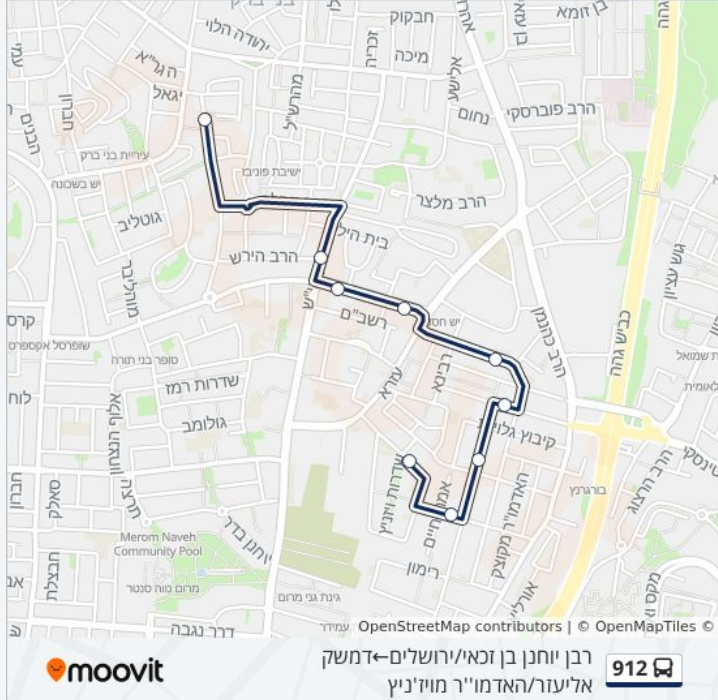

לוחות זמנים של קו 912

לוח זמנים של קו רבן יוחנן בן זכאי/ירושלים—דמשק
אליעזר/האדמו"ר מויז'ניץ

לא פעיל	ראשון
לא פעיל	שני
לא פעיל	שלישי
לא פעיל	רביעי
לא פעיל	חמישי
11:35	שישי
לא פעיל	שבת

מידע על קו 912

כיוון: רבן יוחנן בן זכאי/ירושלים—דמשק אליעזר/האדמו"ר מויז'ניץ
תחנות: 9
משך הנסיעה: 10 דק'
התחנות שבהן עובר הקו:

כיוון: רבן יוחנן בן זכאי/ירושלים—דמשק אליעזר/האדמו"ר מויז'ניץ

9 תחנות

[צפייה בלוחות הזמנים של הקו](#)

רבן יוחנן בן זכאי/ירושלים

חזון אי"ש/נחמיה

נחמיה/חזון אי"ש

נחמיה/עזרא

הרב בן יעקב/בר יוחאי

אברהם בן דוד/קהילות יעקב

קהילות יעקב/הר סיני

הרב יצחק ניסים/קהילות יעקב

דמשק אליעזר/האדמו"ר מויז'ניץ

בדיקת שעות ההגעה בזמן אמת

לוחות זמנים ומפה של קו 912 זמינים להורדה גם בגרסת PDF באתר האינטרנט שלנו: moovitapp.com. היעזר ב[אפליקציית Moovit](https://moovitapp.com) כדי לצפות בזמני ההגעה בזמן אמת של אוטובוסים, לוחות זמנים של הרכבות או הרכבות התחתיות וכדי לקבל הנחיות מסלול, צעד אחר צעד, לכל סוגי התחבורה הציבורית בישראל.