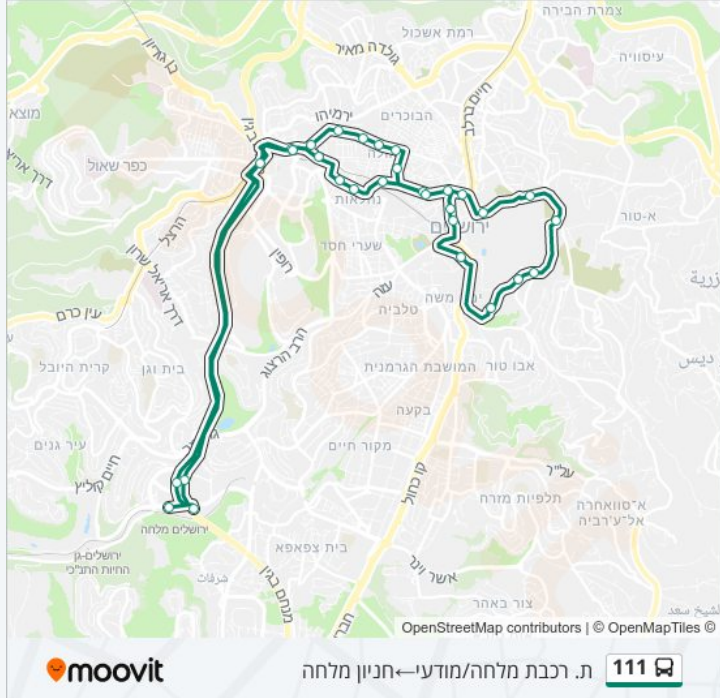

**מידע על קו 111**

**כיוון:** ת. רכבת מלחה/מודעי-חניון מלחה  
**תחנות:** 30  
**משך הנסיעה:** 48 דק'  
**התחנות שבהן עובר הקו:**

**כיוון: ת. רכבת מלחה/מודעי-חניון מלחה**

30 תחנות

[צפייה בלוחות הזמנים של הקו](#)

- ת. רכבת מלחה/מודעי
- אצטדיון טדי/א"ס ביתר
- גשר המיתרים/שד' הרצל
- ת. מרכזית י-ם/יפו (B3-B4)
- שרי ישראל/יפו
- מלכי ישראל/הטורים
- מלכי ישראל/תחכמוני
- מלכי ישראל/בן מתתיהו
- ככר השבת/מלכי ישראל
- ישעיהו/דוד ילין
- הנביאים/הרב קוק
- הנביאים/הע"ח
- סולטן סולימאן/שער שכם
- מוזיאון רוקפלר/סולטאן סולימאן
- דרך יריחו/דרך העופל
- מעלה השלום/מעלות עיר דוד
- שער האשפות/מעלה השלום
- הר ציון/מעלה השלום
- ממילא/קריב
- ככר ספרא/שבטי ישראל
- שבטי ישראל/הלני המלכה
- הנביאים/שבטי ישראל