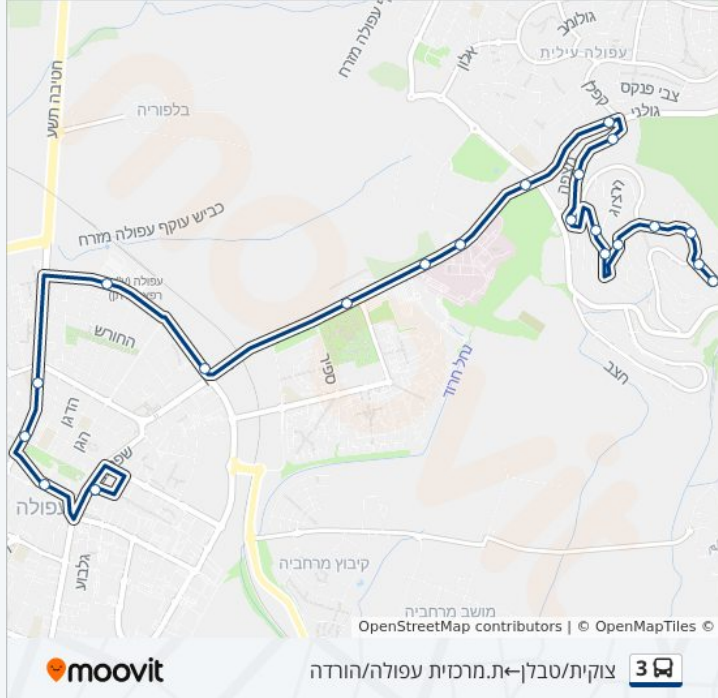

יצחק רבין/דוד אלעזר

שדרות יצחק רבין/שופרסל

בית חולים העמק

מול פארק העמק/שדרות יצחק רבין

קאנטרי קלאב/שדרות יואש דובנוב

תחנת רכבת עפולה/יואש דובנוב

אשכול פיס/חטיבה תשע

מכבי אש/חטיבה תשע

היכל התרבות/חטיבה תשע

הנשיא וייצמן/כיכר העצמאות

ת.מרכזית עפולה/הורדה

לוחות זמנים של קו 3

לוח זמנים של קו ת.מרכזית עפולה/רציפים - צוקית/טבלן

23:40 - 05:15	ראשון
23:40 - 05:15	שני
23:40 - 00:10	שלישי
23:40 - 00:10	רביעי
23:40 - 00:10	חמישי
16:35 - 00:10	שישי
23:45 - 20:45	שבת

מידע על קו 3

כיוון: ת.מרכזית עפולה/רציפים - צוקית/טבלן
 תחנות: 30
 משך הנסיעה: 21 דק'
 התחנות שבהן עובר הקו:

כיוון: ת.מרכזית עפולה/רציפים - צוקית/טבלן

30 תחנות

[צפייה בלוחות הזמנים של הקו](#)

ת.מרכזית עפולה/רציפים