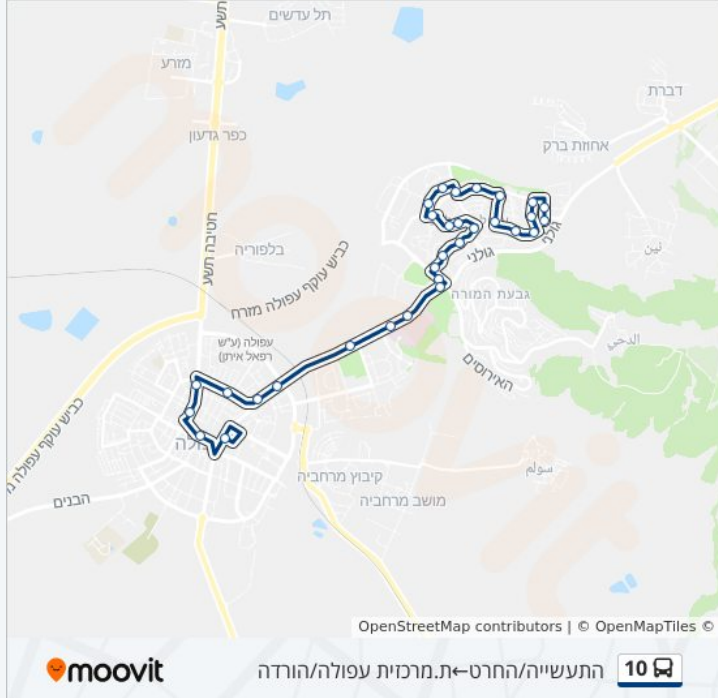

לקו 10 (התעשייה/החרט←ת.מרכזית עפולה/הורדה) יש 2 מסלולים. שעות הפעילות בימי חול הן:
 (1) התעשייה/החרט←ת.מרכזית עפולה/הורדה: 05:08 - 23:40 (2) ת.מרכזית עפולה/רציפים←התעשייה/חיטה: 05:08 - 23:00
 אפליקציית Moovit עוזרת למצוא את התחנה הקרובה ביותר של קו 10 וכדי לדעת מתי יגיע קו 10

מידע על קו 10

כיוון: התעשייה/החרט←ת.מרכזית עפולה/הורדה
תחנות: 31
משך הנסיעה: 26 דק'
התחנות שבהן עובר הקו:

כיוון: התעשייה/החרט←ת.מרכזית עפולה/הורדה

31 תחנות

[צפייה בלוחות הזמנים של הקו](#)

- התעשייה/החרט
- התעשייה/העמל
- שבעת המינים/תאנה
- שבעת המינים/שעורה
- הרצל/רש"י
- הרצל/שבטי ישראל
- ההגנה/הרצל
- ההגנה/גיבורי סיני
- יצחק שדה/שיבת ציון
- דולב/יצחק שדה
- ארז/שיקמה
- ארז/האלה
- אלון/יצחק שדה
- יצחק שדה/יגאל ידין
- יצחק שדה/אליהו גולומב
- מרכז מסחרי/קפלן
- סוקולוב/אבן עזרא
- סוקולוב/העולים
- בית ספר אורט/סוקולוב
- תיכון מקיף אורט
- יצחק רבין/דוד אלעזר
- שדרות יצחק רבין/שופרסל

כיוון: ת.מרכזית עפולה/רציפים ← התעשייה/חיטה
 32 תחנות
[צפייה בלוחות הזמנים של הקו](#)

ת.מרכזית עפולה/רציפים
 קהילת ציון/שפרינצק
 כיכר העצמאות
 היכל התרבות/חטיבה תש"ע
 צומת מכבי אש
 מד"א/ההסתדרות
 הספרייה העירונית/יצחק רבין
 קאנטרי קלאב/שדרות יצחק רבין
 פארק העמק
 בית חולים העמק
 מינהלת בית החולים העמק
 תיכון מקיף אורט
 בית ספר אורט/סוקולוב
 קרן קיימת לישראל/העולים
 קק"ל/יהודה הלוי
 מרכז מסחרי/קפלן
 בית ספר אלומות/יצחק שדה
 יצחק שדה/וינגייט

מידע על קו 10

כיוון: ת.מרכזית עפולה/רציפים ← התעשייה/חיטה
תחנות: 32
משך הנסיעה: 25 דק'
התחנות שבהן עובר הקו:

יצחק שדה/יגאל ידין

אלון/יצחק שדה

ארז/האלה

ארז/שיקמה

דולב/יצחק שדה

אברהם יפה/יצחק שדה