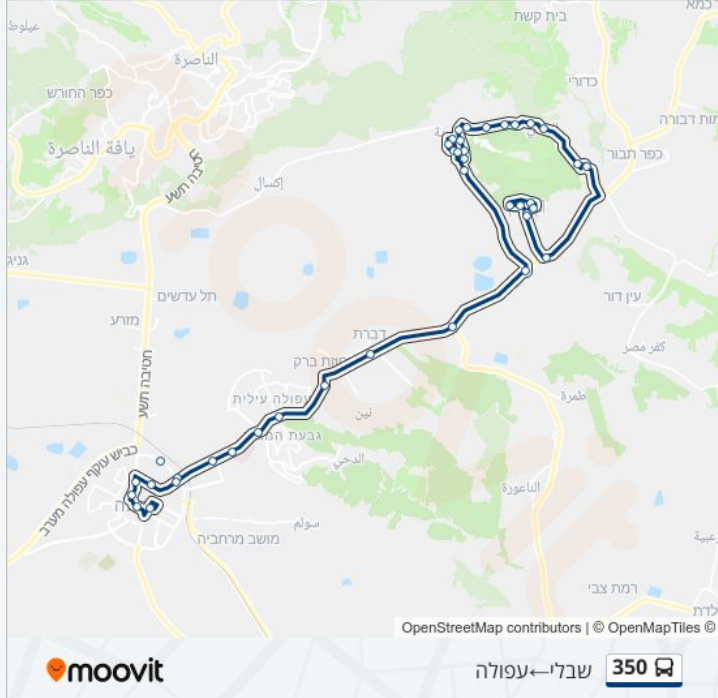

### כיוון: שבלי-עפולה

40 תחנות

[צפייה בלוחות הזמנים של הקו](#)

אום אל גנם

אום אל ג'אנם א

שכונה דרומית

שכונה צפונית

קופת חולים

אום אל גנם/יציאה

צומת אום אל גאנם

עתאללה עאדל

מכולת

יאסר

איהאב

מוכתר

מסוף הר תבור