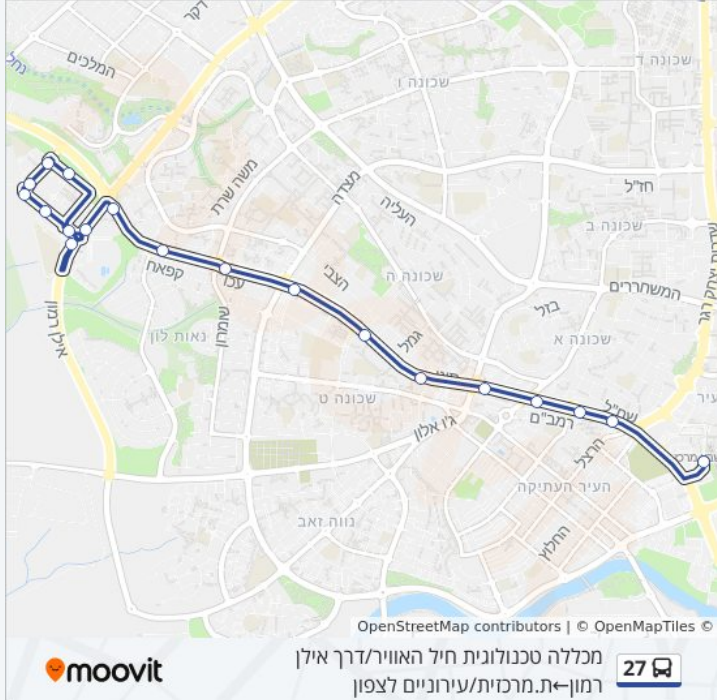

מידע על קו 27

כיוון: מכללה טכנולוגית חיל האוויר/דרך אילן רמון—ת.מרכזית/עירוניים לצפון
תחנות: 19
משך הנסיעה: 16 דק'
התחנות שבהן עובר הקו:

כיוון: מכללה טכנולוגית חיל האוויר/דרך אילן רמון—ת.מרכזית/עירוניים לצפון

19 תחנות

[צפייה בלוחות הזמנים של הקו](#)

מכללה טכנולוגית חיל האוויר/דרך אילן רמון

רוזמרין/קורנית

לימונית/רוזמרין

לימונית/מרווה

דפנה/לימונית

דפנה/קורנית

דפנה/רוזמרין

כפר האירוסים/דרך אילן רמון

קאנטרי קלאב/שדרות דוד טוביהו

שדרות דוד טוביהו/הגאונים

שדרות דוד טוביהו/שומרון

גרנד קניון/שדרות דוד טוביהו

שדרות דוד טוביהו/בית אל

שדרות דוד טוביהו/רחבת טבריה

מגדלי רמב"ם/טוביהו

שדרות דוד טוביהו/עלי דיוויס

שדרות דוד טוביהו/אסף שמחוני

צמת אלי כהן/שדרות דוד טוביהו

ת.מרכזית/עירוניים לצפון

מכללה טכנולוגית חיל האוויר/דרך אילן רמון—ת.מרכזית/עירוניים לצפון

27

כיוון: ת.מרכזית/עירוניים לדרום—מכללה טכנולוגית חיל האוויר/דרך אילן רמון
17 תחנות
[צפייה בלוחות הזמנים של הקו](#)