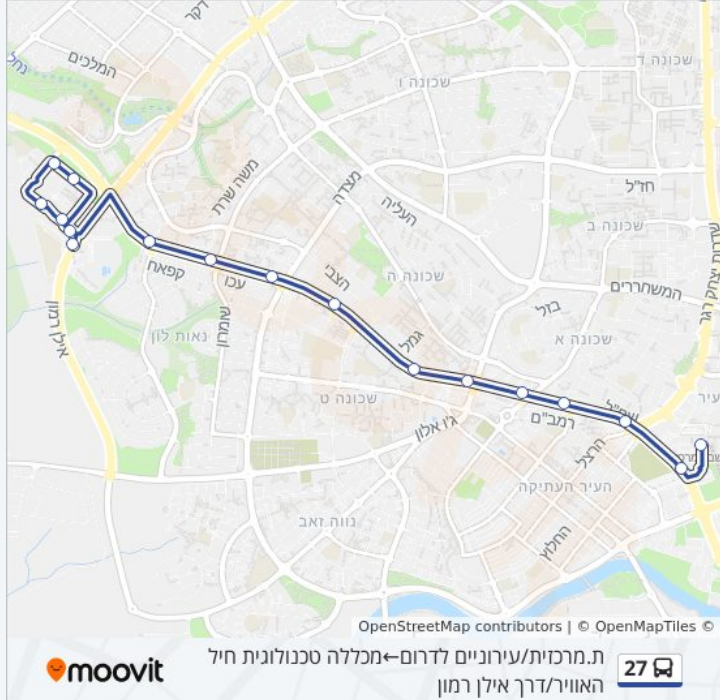

19 תחנות

[צפייה בלוחות הזמנים של הקו](#)

מכללה טכנולוגית חיל האוויר/דרך אילן רמון

רוזמרין/קורנית

לימונית/רוזמרין

לימונית/מרווה

דפנה/לימונית

דפנה/קורנית

מגדלי רמב"ם/טוביהו

שדרות דוד טוביהו/עלי דיוויס

שדרות דוד טוביהו/אסף שמחוני

צמת אלי כהן/שדרות דוד טוביהו

ת.מרכזית/עירוניים לצפון

מכללה טכנולוגית חיל האוויר/דרך אילן רמון—ת.מרכזית/עירוניים לצפון

27

כיוון: ת.מרכזית/עירוניים לדרום—מכללה טכנולוגית חיל האוויר/דרך אילן רמון
17 תחנות
[צפייה בלוחות הזמנים של הקו](#)

לוחות זמנים של קו 27

לוח זמנים של קו ת.מרכזית/עירוניים לדרום—מכללה טכנולוגית חיל האוויר/דרך אילן רמון

22:00 - 06:30	ראשון
22:00 - 06:30	שני
22:00 - 06:30	שלישי
22:00 - 06:30	רביעי
22:00 - 06:30	חמישי
15:30 - 06:30	שישי
22:30 - 20:30	שבת

מידע על קו 27

כיוון: ת.מרכזית/עירוניים לדרום—מכללה טכנולוגית חיל האוויר/דרך אילן רמון
תחנות: 17
משך הנסיעה: 15 דק'
התחנות שבהן עובר הקו:

- ת.מרכזית/עירוניים לדרום
 - שדרות דוד חכם/תחנה מרכזית
 - דוד טוביהו/יצחק רגר
 - שדרות דוד טוביהו/סוקולוב
 - שדרות דוד טוביהו/חיים נחמן ביאליק
 - משטרה/שדרות דוד טוביהו
 - שדרות דוד טוביהו/סיני
 - גרנד קניון/שדרות דוד טוביהו
 - שדרות דוד טוביהו/דרך מצדה
 - שדרות דוד טוביהו/שאול המלך
 - שדרות דוד טוביהו/בכור שטרית
 - דפנה/רוזמרין
 - דפנה/קורנית
 - רוזמרין/לימונית
 - רוזמרין/קורנית
 - דפנה/רוזמרין
- מכללה טכנולוגית חיל האוויר/דרך אילן רמון