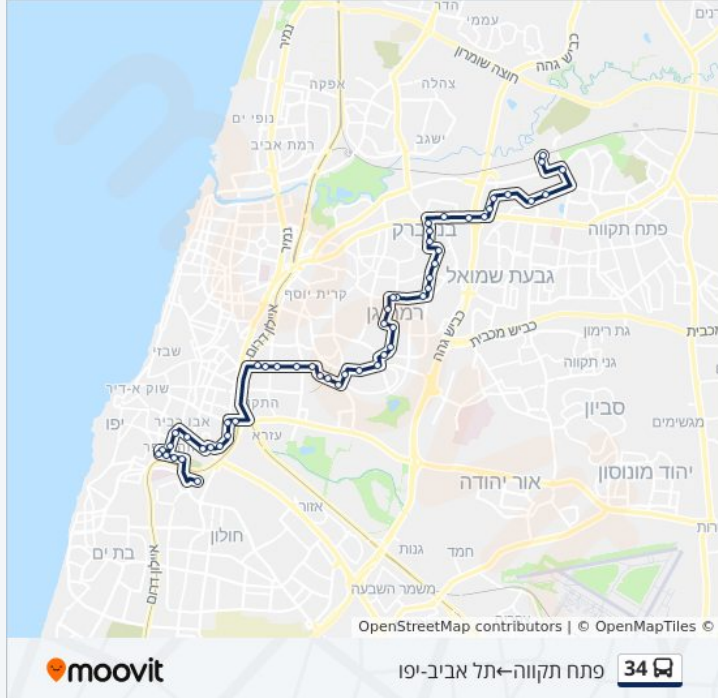

לקו 34 (פתח תקווה—תל אביב-יפו) יש 2 מסלולים. שעות הפעילות בימי חול הן:
 (1) פתח תקווה—תל אביב-יפו: 05:30 - 23:00 (2) תל אביב-יפו—פתח תקווה: 05:30 - 22:55
 אפליקציית Moovit עוזרת למצוא את התחנה הקרובה ביותר של קו 34 וכדי לדעת מתי יגיע קו 34

לוחות זמנים של קו 34

לוח זמנים של קו פתח תקווה—תל אביב-יפו

23:00 - 05:30	ראשון
23:00 - 05:30	שני
23:00 - 05:30	שלישי
23:00 - 05:30	רביעי
23:00 - 05:30	חמישי
14:50 - 05:30	שישי
לא פעיל	שבת

מידע על קו 34

כיוון: פתח תקווה—תל אביב-יפו
תחנות: 52
משך הנסיעה: 62 דק'
התחנות שבהן עובר הקו:

כיוון: פתח תקווה—תל אביב-יפו

52 תחנות

[צפייה בלוחות הזמנים של הקו](#)

- ת. רכבת קרית אריה
- ת. רכבת קרית אריה
- דרך זבולון המר/דרך שלמה שמלצר
- אבשלום גיסין/בזל
- אבשלום גיסין / משה דיין
- יגיע כפיים/הפסגות
- היצירה/הקידמה
- היצירה/אפעל
- מחלף גהה/ז'בוטינסקי
- מחלף גהה/דרך ז'בוטינסקי
- ת.רק"ל אהרונוביץ'/דרך ז'בוטינסקי
- סוקולוב/דרך ז'בוטינסקי
- סוקולוב/אבן גבירול
- סוקולוב/הרב קוטלר
- חזון אי"ש/רבי עקיבא
- חזון אי"ש/האדמו"ר מגור
- חזון אי"ש/הרב יעקב לנדא
- חזון אי"ש/האדמור מנדבורנא
- שד' ירושלים/חזון אי"ש
- שד' ירושלים/הרא"ה
- שד' ירושלים/בית לחם
- ביה"ס חורב/עוזיאל