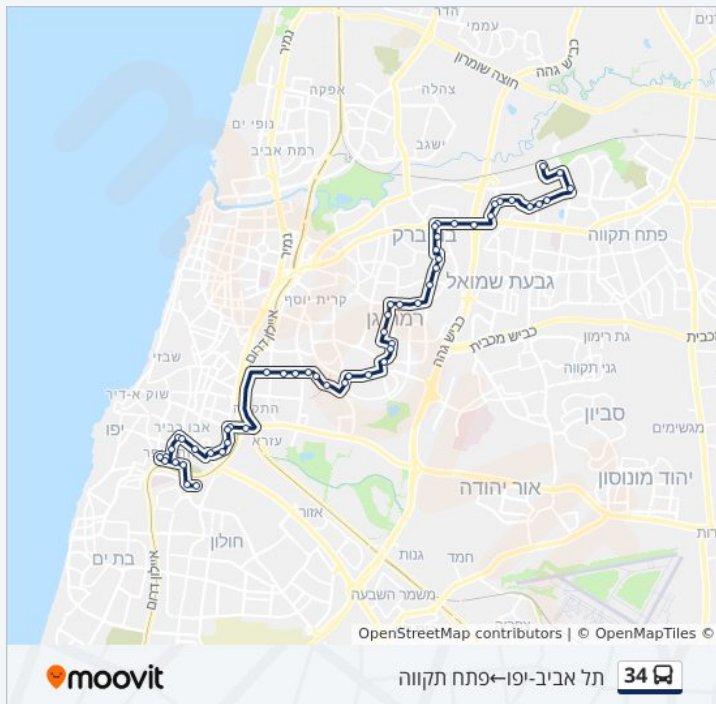

22:55 - 05:30	ראשון
22:55 - 05:30	שני
22:55 - 05:30	שלישי
22:55 - 05:30	רביעי
22:55 - 05:30	חמישי
16:00 - 06:15	שישי
לא פעיל	שבת

מידע על קו 34
כיוון: תל אביב-יפו ← פתח תקווה
תחנות: 52
משך הנסיעה: 59 דק'
התחנות שבהן עובר הקו:

משרד הרישוי/הלוחמים

שז"ר/תל גיבורים

נווה עופר/שז"ר

ביה"ס שז"ר/שז"ר

שז"ר/שקד

שקד/גרינבוים

גרינבוים/מאיר גרוסמן

גרינבוים/דרך בן צבי

דרך בן צבי/הרצל

בניין פנורמה/דרך בן צבי

שד' ישראל גורי/גיתית

שד' ישראל גורי/דיק

קופ"ח כללית/שד' ישראל גורי

שד' ישראל גורי/דרך קיבוץ גליות

דרך קיבוץ גליות/שד' ישראל גורי

גשר קיבוץ גליות

לה גווארדיה/יגאל אלון

לה גווארדיה/לוחמי גליפולי

לה גווארדיה/הגיבור האלמוני

לה גווארדיה/דרך הטייסים

אורט סינגלובסקי/דרך הטייסים

פארק וולפסון/דרך הטייסים

עודד/אלוף דוד

אלוף שדה/עודד

אלוף שדה/כורזין

הרא"ה/דרך יצחק רבין

הרא"ה/פנחס רוטנברג

הרא"ה/חד נס

עוזיאל/טרומן

ביה"ס חורב/עוזיאל

שד. ירושלים/עוזיאל

שד' ירושלים/הרא"ה