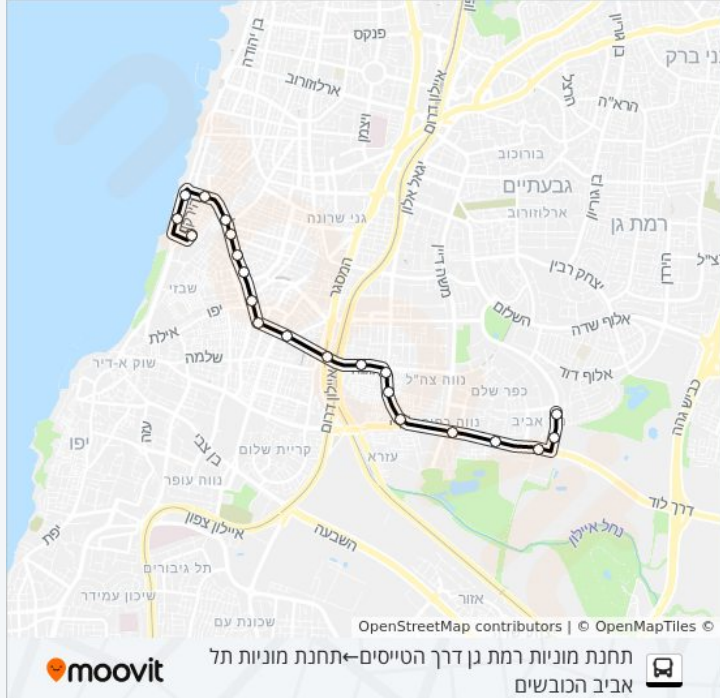

כיוון: תחנת מוניות תל אביב הכובשים—תחנת מוניות רמת גן דרך הטייסים
24 תחנות
[צפייה בלוחות הזמנים של הקו](#)

לוחות זמנים של קו 16-שירות

לוח זמנים של קו תחנת מוניות תל אביב הכובשים—תחנת מוניות רמת גן דרך הטייסים

17:00 - 07:00	ראשון
17:00 - 07:00	שני
17:00 - 07:00	שלישי
17:00 - 07:00	רביעי
17:00 - 07:00	חמישי
13:00 - 07:00	שישי
לא פעיל	שבת

- תחנת מוניות תל אביב הכובשים
- הירקון/עזרא הסופר
- הירקון/אלנבי
- אלנבי/גאולה
- שוק הכרמל/אלנבי
- אלנבי/מזא"ה
- אלנבי 110 בית הכנסת הגדול
- אלנבי/לילינבלום
- ת.רכבת ההגנה
- דרך ההגנה/המעפילים
- שוק התקווה/דרך ההגנה
- שוק התקווה/אצ"ל
- אצ"ל/חנוך
- אצ"ל/לח"י
- שכונת הארגזים/לח"י
- דרך בר לב/דרך משה דיין
- דרך בר לב/אונטרמן
- דרך בר לב/שד' ששת הימים

מידע על קו 16-שירות

כיוון: תחנת מוניות תל אביב הכובשים—תחנת מוניות רמת גן דרך הטייסים

תחנות: 24

משך הנסיעה: 33 דק'

התחנות שבהן עובר הקו: