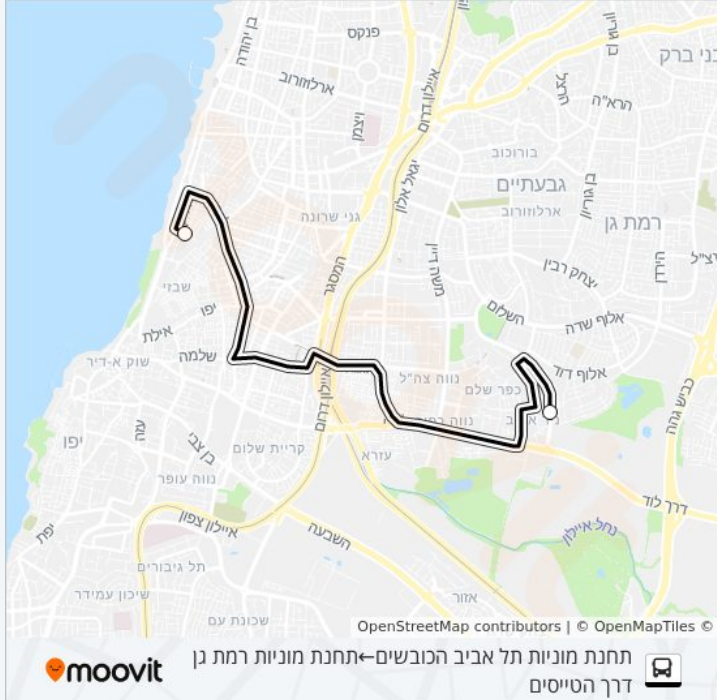

17 תחנות

[צפייה בלוחות הזמנים של הקו](#)

מסוף הטייסים

דרך בר לב/דרך הטייסים

דרך בר לב/שד' ששת הימים

דרך בר לב/צביה לובטקין

דרך בר לב/אונטרמן

דרך בר לב/דרך משה דיין

מידע על קו 16-שירות

כיוון: תחנת מוניות תל אביב הכובשים—תחנת מוניות רמת גן דרך הטייסים

תחנות: 24

משך הנסיעה: 33 דק'

התחנות שבהן עובר הקו:

שד' ששת הימים/דרך בר לב
שד' ששת הימים/תקוע
מח"ל/שד' ששת הימים
מעפילי אגוז/מח"ל
ביה"ס תל חי/מעפילי אגוז
מסוף הטייסים