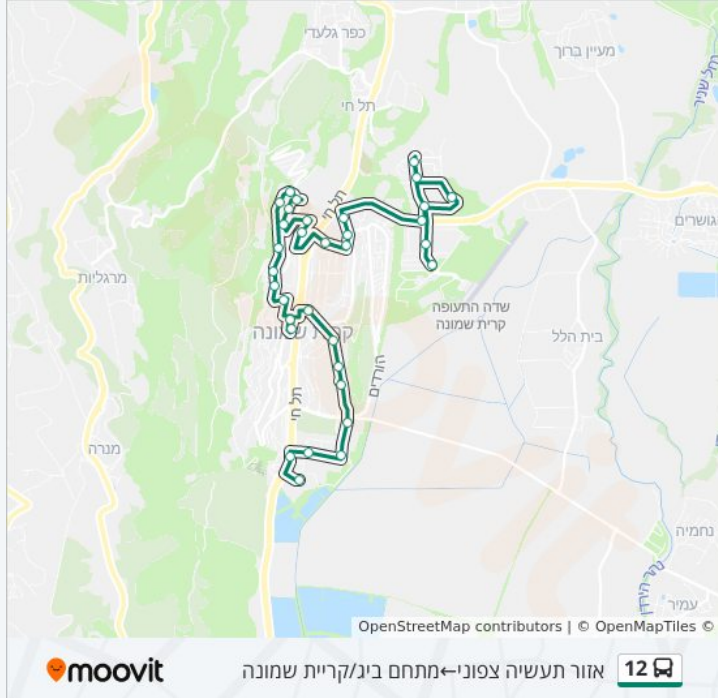

סלינגר/המכבים
ת. מרכזית ק"ש/הורדה
ת. מרכזית ק"ש/רציפים
הירדן/תל חי
הירדן/משאש
בית ספר דנציגר/הירדן
הירדן/קרן היסוד
יהלום/לשם
יהלום/יובל יניב
ספיר/אחלמה
תל חי/ברזילי
מתחם ביג/קריית שמונה

לוחות זמנים של קו 12

לוח זמנים של קו מתחם ביג/קריית שמונה—אזור תעשיה צפוני

20:00 - 06:00	ראשון
20:00 - 06:00	שני
20:00 - 06:00	שלישי
20:00 - 06:00	רביעי
20:00 - 06:00	חמישי
14:00 - 06:00	שישי
לא פעיל	שבת

מידע על קו 12

כיוון: מתחם ביג/קריית שמונה—אזור תעשיה צפוני
תחנות: 34
משך הנסיעה: 38 דק'
התחנות שבהן עובר הקו:

כיוון: מתחם ביג/קריית שמונה—אזור תעשיה צפוני

34 תחנות

[צפייה בלוחות הזמנים של הקו](#)

מתחם ביג/קריית שמונה
תל חי/90
ספיר/חושן
יהלום/יובל יניב
התעשייה/הנרייטה סאלד
הירדן
הירדן/קרן היסוד
בית ספר דנציגר/הירדן
הירדן/שפרינצק
הירדן/ביאליק
ת. מרכזית ק"ש/הורדה
ת. מרכזית ק"ש/רציפים
סלינגר/משטרה
יהודה הלוי/סלינגר
האצ"ל/נוף חרמון
האצ"ל ג
האצל