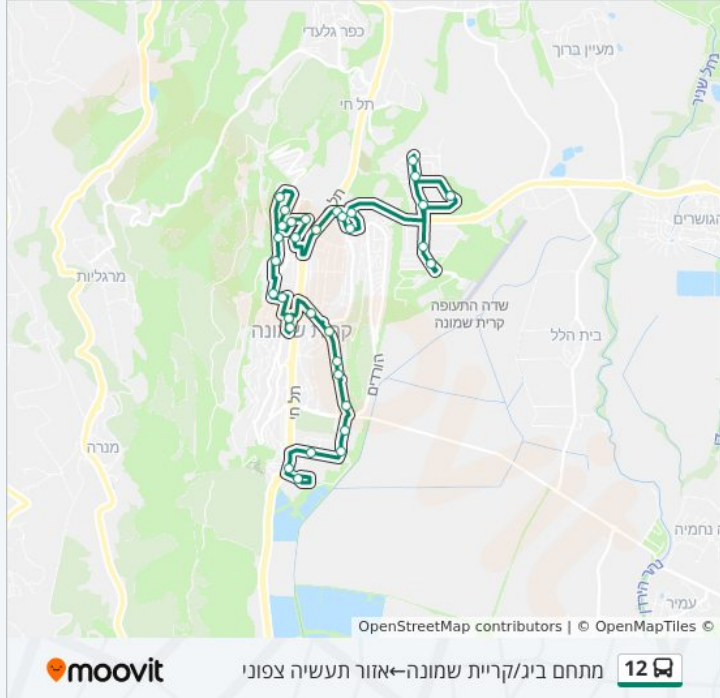

### מידע על קו 12

כיוון: מתחם ביג/קריית שמונה—אזור תעשיה צפוני  
 תחנות: 34  
 משך הנסיעה: 38 דק'  
 התחנות שבהן עובר הקו:

### כיוון: מתחם ביג/קריית שמונה—אזור תעשיה צפוני

34 תחנות

[צפייה בלוחות הזמנים של הקו](#)

מתחם ביג/קריית שמונה  
 תל חי/90  
 ספיר/חושן  
 יהלום/יובל יניב  
 התעשייה/הנרייטה סאלד  
 הירדן  
 הירדן/קרן היסוד  
 בית ספר דנציגר/הירדן  
 הירדן/שפרינצק  
 הירדן/ביאליק  
 ת. מרכזית ק"ש/הורדה  
 ת. מרכזית ק"ש/רציפים  
 סלינגר/משטרה  
 יהודה הלוי/סלינגר  
 האצ"ל/נוף חרמון  
 האצ"ל ג  
 האצל