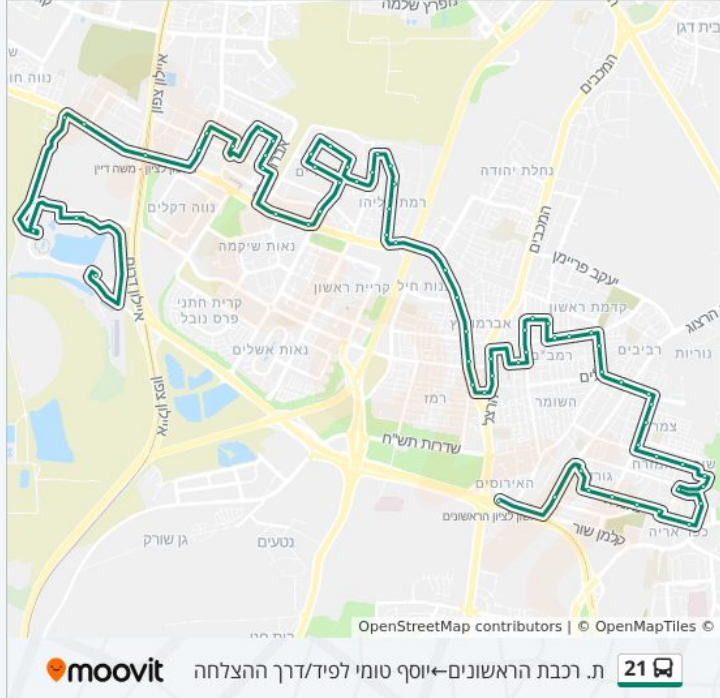

- ירושלים/שלמה לוי
- ירושלים/נוה זאב
- ירושלים/האחד עשר
- גבעתי/קרייתי
- גבעתי/שלמה אלירז
- יהודה הלוי/גבעתי
- יהודה הלוי/קידוש השם
- יהודה הלוי/הגדוד העברי
- הגדוד העברי/מרגולין
- מרגולין/ברנדייס
- קופת חולים/פינסקר
- פינסקר/רוטשילד
- רוטשילד/וויצברד
- הרצל/רוטשילד
- הרצל/אסא
- עולי הגרדום/רוטנברג
- היכל התרבות/ז'בוטינסקי
- ז'בוטינסקי/אז"ר
- ז'בוטינסקי/שפינוזה
- ז'בוטינסקי/שדרות בגין
- מד"א/ז'בוטינסקי
- משה דיין/יצחק בן צבי
- שאול המלך/מלכי ישראל
- אנילביץ'/שלום אש
- אנילביץ'/הרב משה איבגי
- אנילביץ'/החלוץ
- חנה סנש/זלמן שניאור
- זלמן שניאור/אבא הלל סילבר
- מרכז קהילתי סילבר
- הנחשול/אבא הלל סילבר
- הנחשול/הצדף
- האלמוגים/הרשת
- הדייגים/הסירה