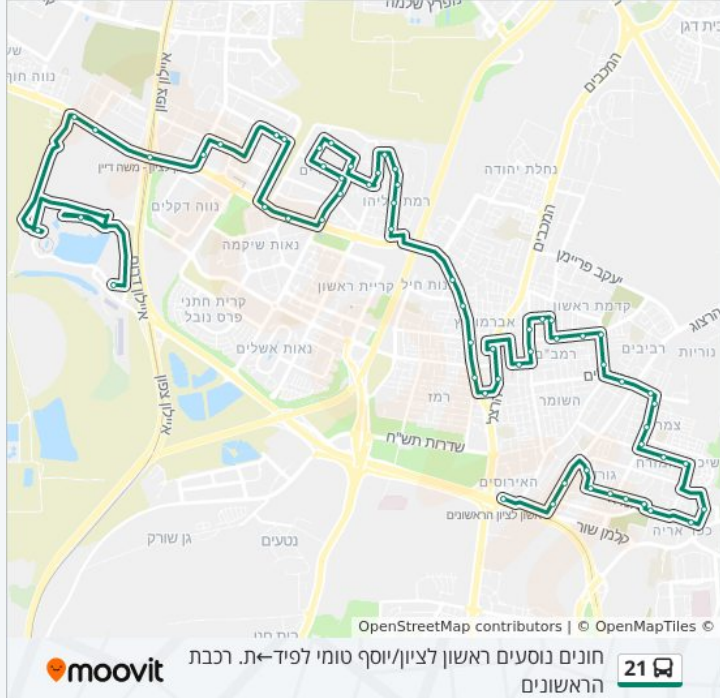

ת. רכבת משה דיין

מתחם שבעת הכוכבים

מרכז מסחרי/אצ"ל

דוד סחרוב/אברהם בר

משה דיין/אברהם בר

משה דיין/גדולי ישראל

הנחשול/שדרות משה דיין

הנחשול/מבצע משה

הדייגים/הנחשול

הדייגים/האלתית

האלמוגים/השייטים

הנחשול/הלווייתן

הנחשול/הדייגים

מרכז קהילתי סילבר

- זלמן שניאור/צייטלין
- חנה סנש/מרדכי אנילביץ'
- אנילביץ'/החלוץ
- אנילביץ'/צייטלין
- אנילביץ'/שלום אש
- שאול המלך/מלכי ישראל
- מד"א/ז'בוטינסקי
- ז'בוטינסקי/שדרות בגין
- ז'בוטינסקי/קרית ספר
- ז'בוטינסקי/וולפסון
- עולי הגרדום/החייל האלמוני
- הרצל/הכרמל
- עין הקורא/הרצל
- רוטשילד/הרב זינגר
- פינסקר/הרב קוק
- פינסקר/חב"ד
- מרגולין/צג בנות
- הגדוד העברי/חב"ד
- יהודה הלוי/הגדוד העברי
- יהודה הלוי/יוחנן הסנדלר
- גבעתי/רש"י
- גבעתי/האחים סולימאן
- ירושלים/החוחית
- ירושלים/שדרות יעקב
- שלמה לוי/ירושלים
- שלמה לוי/שער יפו
- ירושלים/שלמה לוי
- שדרות יעקב/הורד
- שדרות יעקב/הכלנית
- שדרות יעקב/מורדי הגיטאות
- מורדי הגטאות/הארון
- מורדי הגטאות/השזיף
- חיים חפר/דודו דותן