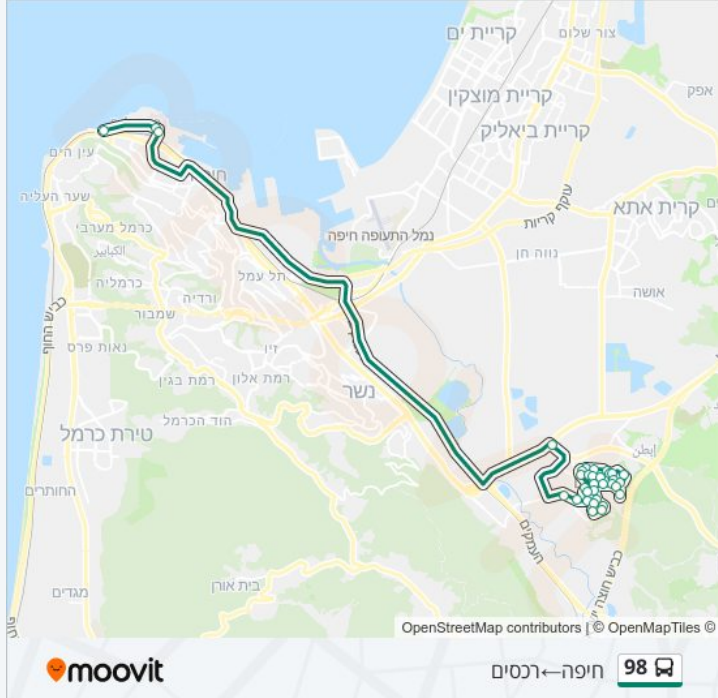

לקו 98 (חיפה ← רכסים) יש 2 מסלולים. שעות הפעילות בימי חול הן:
 (1) חיפה ← רכסים: 12:45 - 18:15 (2) רכסים ← חיפה: 09:02 - 14:02
 אפליקציית Moovit עוזרת למצוא את התחנה הקרובה ביותר של קו 98 וכדי לדעת מתי יגיע קו 98

לוחות זמנים של קו 98

לוח זמנים של קו חיפה ← רכסים

18:15 - 12:45	ראשון
18:15 - 12:45	שני
18:15 - 12:45	שלישי
18:15 - 12:45	רביעי
18:15 - 12:45	חמישי
17:00	שישי
לא פעיל	שבת

מידע על קו 98
כיוון: חיפה ← רכסים
תחנות: 33
משך הנסיעה: 56 דק'
התחנות שבהן עובר הקו:

כיוון: חיפה ← רכסים

33 תחנות

[צפייה בלוחות הזמנים של הקו](#)

רכבל/העלייה השנייה
 ביי"ח רמב"ם/העלייה השנייה
 חיל הים/העלייה השנייה
 צומת כפר חסידים/כביש 762
 גיבורי התהילה/בית קמה
 הגפן/עבודת ישראל
 הגפן/האלונים
 הרב שמעוןוביץ/הרב קוק
 בית ספר בית יעקב/הרב משקובסקי
 בית ספר בת מלך/הרב קוק
 בית כנסת עץ חיים/הרב קוק
 מועצה מקומית/האורנים
 האורנים
 האורנים/הרימונים
 הרימונים/האלונים
 הרקפות/דרך שרה
 בית ספר אוהל שרה/הרקפות
 הרקפות/חצב סובה
 הרקפות/מתנס
 הרקפות/הרמונים
 הורדים/האירוסים
 האירוסים/פרג