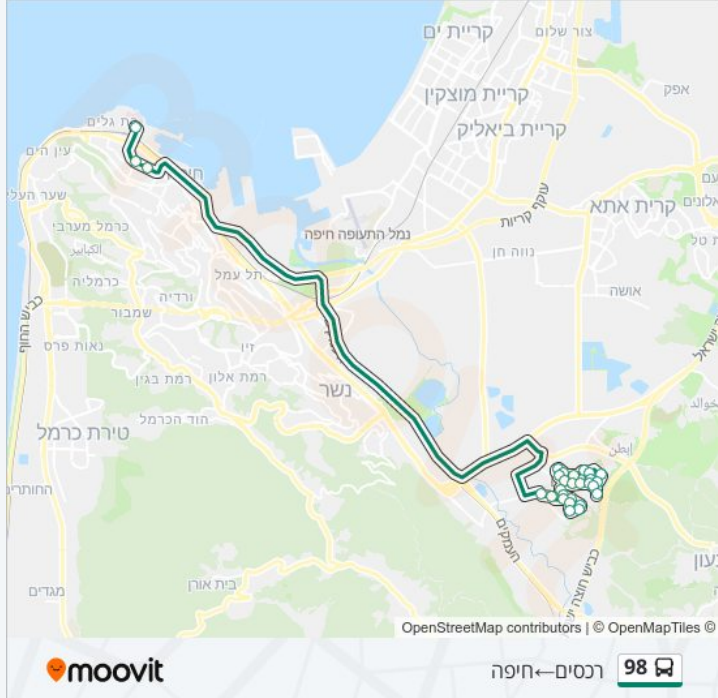

- בית ספר בית יעקב/הרב משקובסקי
- בית ספר בת מלך/הרב קוק
- בית כנסת עץ חיים/הרב קוק
- גן ציבורי/הגפן
- הגפן/האלונים
- גיבורי התהילה/עבודת ישראל
- גיבורי התהילה/בית קמה
- בית חולים איטלקי/המגינים
- מרכז רפואי לין
- בי"ח רמב"ם/העלייה השנייה

בדיקת שעות ההגעה בזמן אמת

לוחות זמנים ומפה של קו 98 זמינים להורדה גם בגרסת PDF באתר האינטרנט שלנו: moovitapp.com. היעזר ב[באפליקציית Moovit](https://moovitapp.com) כדי לצפות בזמני ההגעה בזמן אמת של אוטובוסים, לוחות זמנים של הרכבות או הרכבות התחתיות וכדי לקבל הנחיות מסלול, צעד אחר צעד, לכל סוגי התחבורה הציבורית בישראל.

[אודות Moovit](#) • [פתרונות MaaS](#) • [מדינות נתמכות](#) • [קהילת העורכים](#)

כל הזכויות שמורות - © Moovit 2024