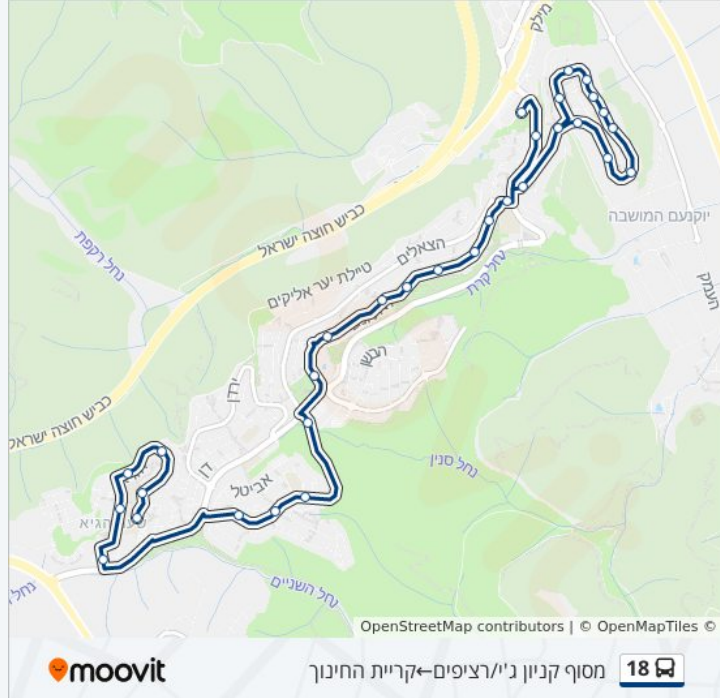

בי"ס תדהר/יער אודם
מרכז מסחרי/יער אודם
יער אודם/מירון
הגיא/שדרות יצחק רבין
המפל
הגיא/המפל
הגיא/החורש
הגיא/הפטל
קריית החינוך

לוחות זמנים של קו 18

לוח זמנים של קו קריית החינוך—מסוף קניון ג'י/הורדה

22:30 - 05:00	ראשון
22:30 - 05:00	שני
22:30 - 05:00	שלישי
22:30 - 05:00	רביעי
22:30 - 05:00	חמישי
16:30 - 05:00	שישי
23:00 - 21:00	שבת

מידע על קו 18

כיוון: קריית החינוך—מסוף קניון ג'י/הורדה
תחנות: 31
משך הנסיעה: 30 דק'
התחנות שבהן עובר הקו:

כיוון: קריית החינוך—מסוף קניון ג'י/הורדה

31 תחנות

[צפייה בלוחות הזמנים של הקו](#)

קריית החינוך
הגיא/הפטל
הגיא/החורש
המפל/הגיא
המפל
הגיא/שדרות יצחק רבין
יער אודם/אביטל
מרכז מסחרי/יער אודם
בי"ס תדהר/יער אודם
מרכז מסחרי/שדרות יצחק רבין
ספריה עירונית/קאנטרי
מרכז הטניס/האלונים
בית ספר ארזים/האלונים
האלונים/הדודאים
האלונים/הסחלבים (לכיון הקניון)
היכל התרבות/האלונים
מרכז העיר/תיכון אורט
הגיבורים/השיטה