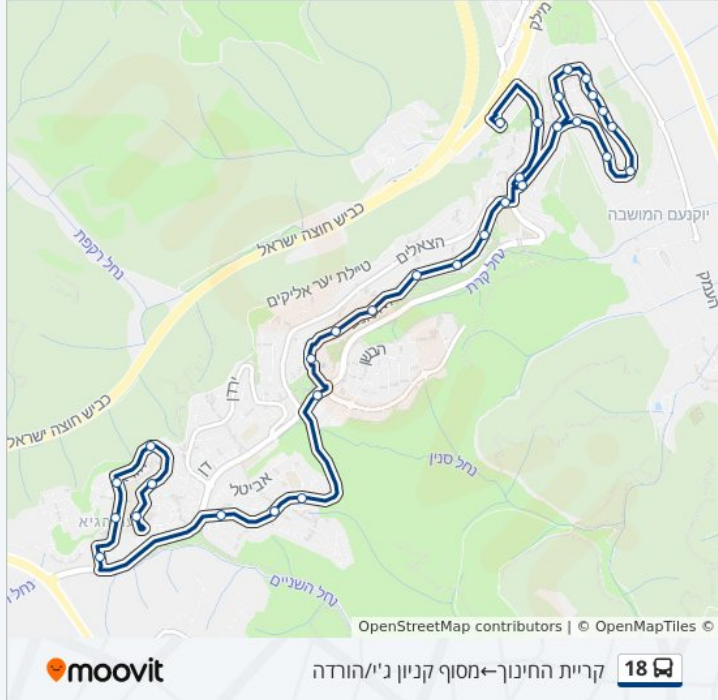

### מידע על קו 18

כיוון: קריית החינוך—מסוף קניון ג'י/הורדה  
 תחנות: 31  
 משך הנסיעה: 30 דק'  
 התחנות שבהן עובר הקו:

### כיוון: קריית החינוך—מסוף קניון ג'י/הורדה

31 תחנות

[צפייה בלוחות הזמנים של הקו](#)

קריית החינוך  
 הגיא/הפטל  
 הגיא/החורש  
 המפל/הגיא  
 המפל  
 הגיא/שדרות יצחק רבין  
 יער אודם/אביטל  
 מרכז מסחרי/יער אודם  
 בי"ס תדהר/יער אודם  
 מרכז מסחרי/שדרות יצחק רבין  
 ספריה עירונית/קאנטרי  
 מרכז הטניס/האלונים  
 בית ספר ארזים/האלונים  
 האלונים/הדודאים  
 האלונים/הסחלבים (לכיון הקניון)  
 היכל התרבות/האלונים  
 מרכז העיר/תיכון אורט  
 הגיבורים/השיטה