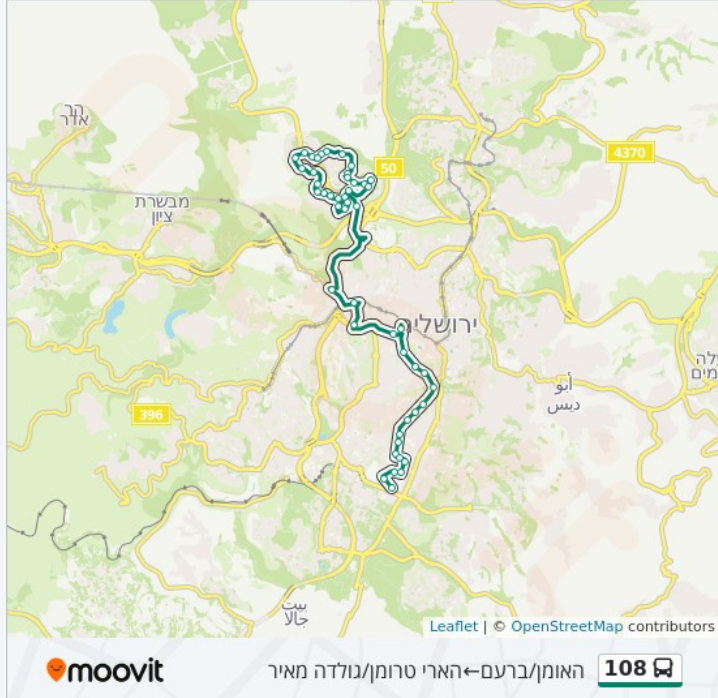

לקו 108 (האומן/ברעם ← הארי טרומן/גולדה מאיר) יש 2 מסלולים. שעות הפעילות במהלך השבוע הן:  
 (1) האומן/ברעם ← הארי טרומן/גולדה מאיר: 00:20 - 03:00 (2) הארי טרומן/גולדה מאיר ← האומן/ברעם: 00:30  
 אפליקציית Moovit עוזרת למצוא את התחנה הקרובה ביותר של קו 108 וכדי לדעת מתי יגיע קו 108

**לוחות זמנים של קו 108**

לוח זמנים של קו האומן/ברעם ← הארי טרומן/גולדה מאיר

03:00 - 00:20	ראשון
לא פעיל	שני
לא פעיל	שלישי
לא פעיל	רביעי
לא פעיל	חמישי
03:00 - 00:30	שישי
לא פעיל	שבת

**מידע על קו 108**

**כיוון:** האומן/ברעם ← הארי טרומן/גולדה מאיר

**תחנות:** 48

**משך הנסיעה:** 51 דק'

**התחנות שבהן עובר הקו:** האומן/ברעם, האומן/הסדנא, הסדנא/פייר קניג, יד חרוצים/התנופה, יד חרוצים/פועלי צדק, פועלי צדק, קניון הדר/פייר קניג, פייר קניג/חלץ, צומת אורנים/פייר קניג, עמק רפאים/עוזיה, עמק רפאים/הצפירה, 'עמק רפאים/לויז גורג, גן הפעמון/דרך בית לחם, קרן היסוד/שולם עליכם, קרן היסוד/אחד העם, המלך ג'ורג'/'קק"ל, עליאש, בצלאל/טרומפלדור, חניון הלאום, בנייני האומה, שערי ירושלים/ליפתא, צומת רמות/גולדה, יגאל אלון/שדרות גולדה מאיר, יגאל אלון/דרך החורש, יגאל אלון/ש"י, צונדק/עליית הנוער, צונדק/ראובן מס, צונדק/אשכול, צונדק/אסירי ציון, צונדק/נלסון גליק, רקאנטי/זרחי, רקאנטי/בן זאב, רקאנטי/אידלזון, רקאנטי/המשורר אצ"ג, יצחק מירסקי/שדרות גולדה מאיר, יצחק מירסקי/אלימלך מלוי'נסקי, יצחק מירסקי/בנימין מינץ, מירסקי/מינץ, רמות/מסוף, רמות/סולם יעקב, רמות/מעוז, שיבת ציון/לואי ליפסקי, סילבר/שיבת ציון, סילבר/שכטמן, סילבר/מורנגנטאו, הארי טרומן/אבא הלל סילבר, הארי טרומן/יעקב אלעזר, הארי טרומן/גולדה מאיר

**כיוון: האומן/ברעם ← הארי טרומן/גולדה מאיר**

48 תחנות

[צפייה בלוחות הזמנים של הקו](#)

- האומן/ברעם
- האומן/הסדנא  
HaOman
- הסדנא/פייר קניג
- יד חרוצים/התנופה  
יד חרוצים 22
- יד חרוצים/פועלי צדק  
Yad Harutzim
- פועלי צדק  
Poalei Tsedek
- קניון הדר/פייר קניג  
Pierre Kenig
- פייר קניג/חלץ
- צומת אורנים/פייר קניג  
Pierre Kenig
- עמק רפאים/עוזיה
- עמק רפאים/הצפירה  
Hananya
- 'עמק רפאים/לויז גורג
- גן הפעמון/דרך בית לחם
- קרן היסוד/שולם עליכם  
Keren HaYesod
- קרן היסוד/אחד העם  
Keren HaYesod
- המלך ג'ורג'/'קק"ל