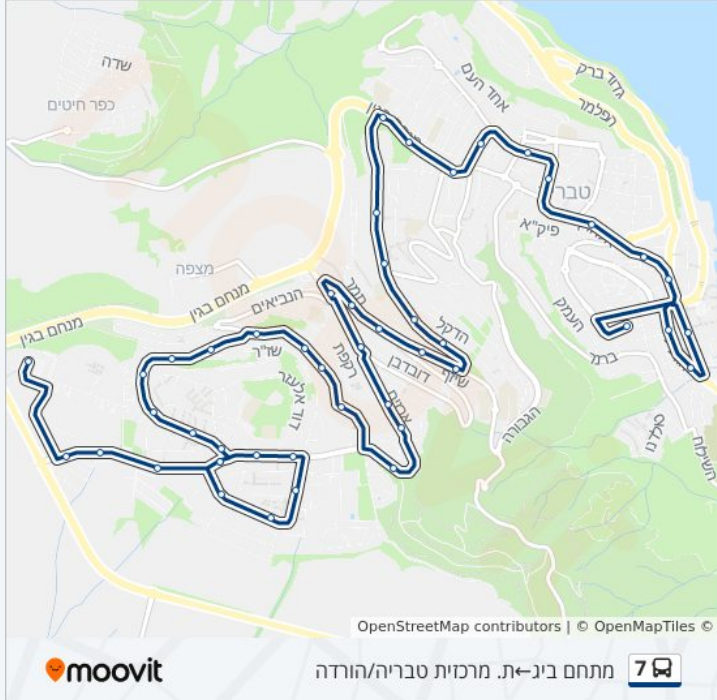

לקו 7 (מתחם ביג-ת. מרכזית טבריה/הורדה) יש 2 מסלולים. שעות הפעילות בימי חול הן:  
 (1) מתחם ביג-ת. מרכזית טבריה/הורדה: 05:00 - 23:50 (2) ת. מרכזית טבריה/רציפים-מתחם ביג: 05:30 - 23:30  
 אפליקציית Moovit עוזרת למצוא את התחנה הקרובה ביותר של קו 7 וכדי לדעת מתי יגיע קו 7

**מידע על קו 7**

**כיוון:** מתחם ביג-ת. מרכזית טבריה/הורדה  
**תחנות:** 45  
**משך הנסיעה:** 33 דק'  
**התחנות שבהן עובר הקו:**

**כיוון: מתחם ביג-ת. מרכזית טבריה/הורדה**

45 תחנות

[צפייה בלוחות הזמנים של הקו](#)

- מתחם ביג
- הנשיא וייצמן/המברג
- הנשיא וייצמן/החרושת
- ויצמן הנשיא/מפתן
- האבות/הנשיא וייצמן
- וייצמן/דוד אלעזר
- הנשיא וייצמן/יצחק בן צבי
- יצחק בן צבי/אור חיים
- בן צבי/אלפסי
- יצחק בן צבי/הרצוג
- האבות/הנשיא וייצמן
- האבות/הנשיא וייצמן
- האבות/נחמיה
- האבות/ברץ
- אהבת ציון /השלום
- אהבת ציון/539
- עירוני ה'/אהבת ציון
- ירושלים/אהבת ציון
- בי"ס איילים/ירושלים
- ירושלים א
- ירושלים/שד. אלנטאון
- אלנטאון/יפה נוף

כיוון: ת. מרכזית טבריה/רציפים—מתחם ביג

46 תחנות

[צפייה בלוחות הזמנים של הקו](#)

- ת. מרכזית טבריה/רציפים
- הגליל/גן העיר
- הגליל/פנורמה
- הבנים/הקישון
- אלחדיף/הופיין
- אלחדיף/טבור הארץ

נייברג/אוהל יעקב

נייברג/ביאליק