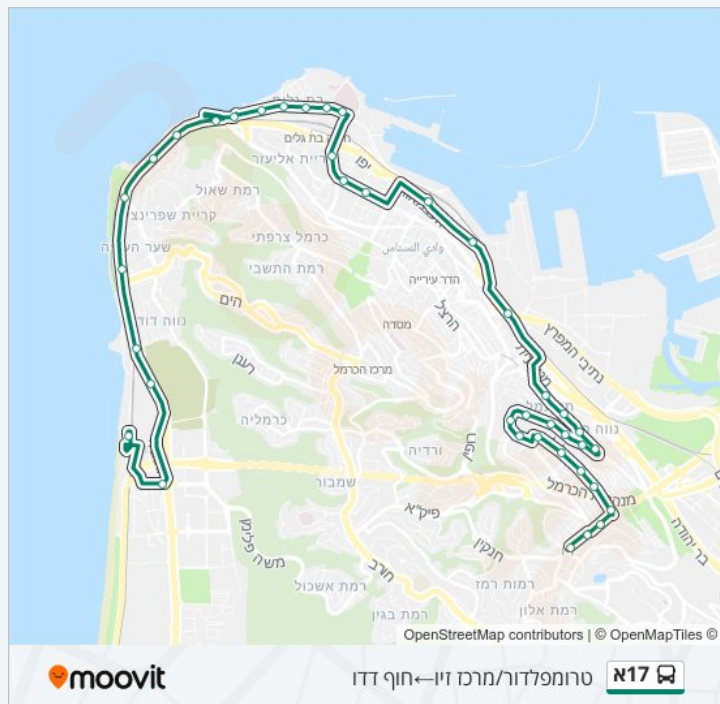

### מידע על קו 17א

**כיוון:** חוף דדו ← טרומפלדור/מרכז זיו  
**תחנות:** 45  
**משך הנסיעה:** 46 דק'  
**התחנות שבהן עובר הקו:**

### לוחות זמנים של קו 17א

לוח זמנים של קו טרומפלדור/מרכז זיו←חוף דדו

לא פעיל	ראשון
לא פעיל	שני
לא פעיל	שלישי
לא פעיל	רביעי
לא פעיל	חמישי
לא פעיל	שישי
10:30 - 08:30	שבת

### כיוון: טרומפלדור/מרכז זיו←חוף דדו

39 תחנות

[צפייה בלוחות הזמנים של הקו](#)

- טרומפלדור/מרכז זיו
- טרומפלדור/כיכר דוד
- טרומפלדור/מימון
- הגליל/מצפה
- הגליל/הבריכה
- הגליל/ציון

**מידע על קו 17א**  
**כיוון: טרומפלדור/מרכז זיו—חוף דדו**  
**תחנות: 39**  
**משך הנסיעה: 43 דק'**  
**התחנות שבהן עובר הקו:**