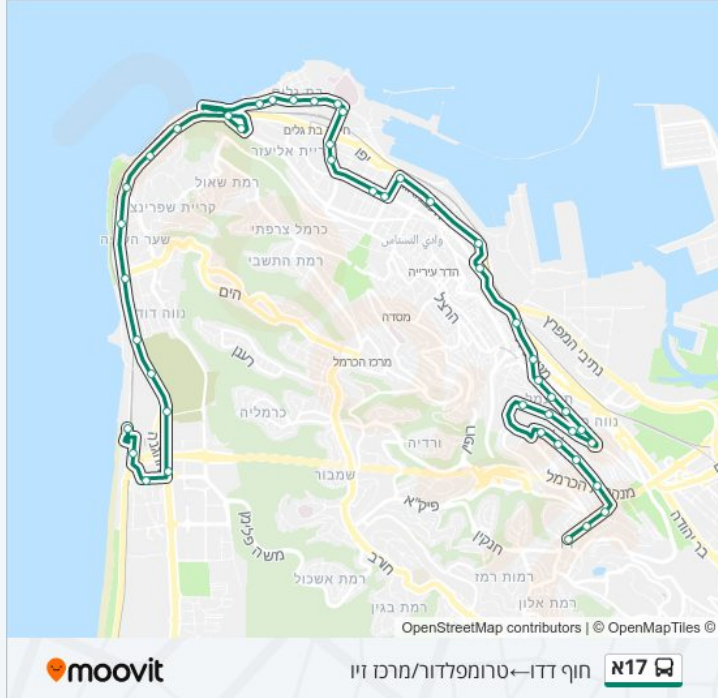

לקו 17א (חוף דדו ← טרומפלדור/מרכז זיו) יש 2 מסלולים. שעות הפעילות בימי חול הן:  
 (1) חוף דדו ← טרומפלדור/מרכז זיו: 12:00 - 14:00 (2) טרומפלדור/מרכז זיו ← חוף דדו: 08:30 - 10:30  
 אפליקציית Moovit עוזרת למצוא את התחנה הקרובה ביותר של קו 17א וכדי לדעת מתי יגיע קו 17א

### מידע על קו 17א

**כיוון:** חוף דדו ← טרומפלדור/מרכז זיו  
**תחנות:** 45  
**משך הנסיעה:** 46 דק'  
**התחנות שבהן עובר הקו:**

### כיוון: חוף דדו ← טרומפלדור/מרכז זיו

45 תחנות

[צפייה בלוחות הזמנים של הקו](#)

חוף דדו  
 ת. רכבת חוף הכרמל  
 סחרוב  
 מת"מ  
 בית עלמין נוצרי/ההגנה  
 כפר סמיר  
 נווה דוד  
 האצ"ל  
 ההגנה/שער העליה  
 שפרינצק  
 עין הים  
 התורן  
 אלנבי  
 המוזיאון הימי/דרך אלנבי  
 העליה השניה/אלישע  
 העליה השניה/הקלעים  
 העליה השניה/נהלל  
 בית ספר עליה/העליה השניה  
 ביי"ח רמב"ם/העלייה השנייה  
 חיל הים/העלייה השנייה  
 צומת זולפין/שדרות חטשילד  
 מרכז רפואי ליון/חטשילד

### כיוון: טרומפלדור/מרכז זיו←חוף דדו

39 תחנות

[צפייה בלוחות הזמנים של הקו](#)

- טרומפלדור/מרכז זיו
- טרומפלדור/כיכר דוד
- טרומפלדור/מימון
- הגליל/מצפה
- הגליל/הבריכה
- הגליל/ציון

**מידע על קו 17א**  
**כיוון: טרומפלדור/מרכז זיו—חוף דדו**  
**תחנות: 39**  
**משך הנסיעה: 43 דק'**  
**התחנות שבהן עובר הקו:**