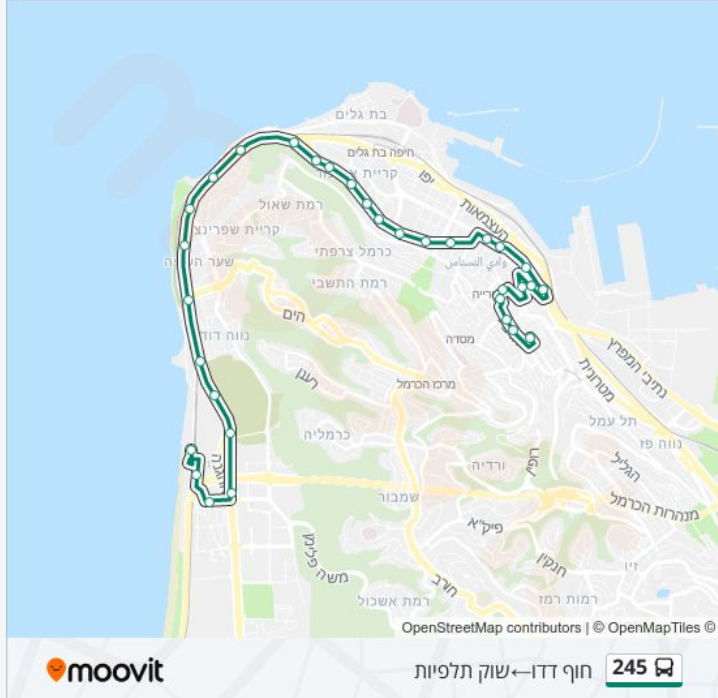

לקו 245 חוף דדו ← שוק תלפיות יש מסלול אחד. שעות הפעילות בימי חול הן:
 (1) חוף דדו ← שוק תלפיות: 12:15 - 15:15
 אפליקציית Moovit עוזרת למצוא את התחנה הקרובה ביותר של קו 245 וכדי לדעת מתי יגיע קו 245

לוחות זמנים של קו 245

לוח זמנים של קו חוף דדו ← שוק תלפיות

לא פעיל	ראשון
לא פעיל	שני
לא פעיל	שלישי
לא פעיל	רביעי
לא פעיל	חמישי
לא פעיל	שישי
15:15 - 12:15	שבת

מידע על קו 245

כיוון: חוף דדו ← שוק תלפיות
תחנות: 32
משך הנסיעה: 32 דק'
התחנות שבהן עובר הקו:

כיוון: חוף דדו ← שוק תלפיות

32 תחנות

[צפייה בלוחות הזמנים של הקו](#)

חוף דדו
 ת. רכבת חוף הכרמל
 סחרוב
 מת"מ
 בית עלמין נוצרי/ההגנה
 כפר סמיר
 נווה דוד
 האצ"ל
 ההגנה/שער העליה
 שפרינצק
 עין הים
 התורן
 מערת אליהו/אלנבי
 המוזיאון הימי/אלנבי
 אלנבי א
 אלנבי ב
 אלנבי ג
 אלנבי/הברון הירש
 אלנבי/הברון הירש
 אלנבי/בן גוריון
 אלנבי/מאיר
 המגינים/הבנקים