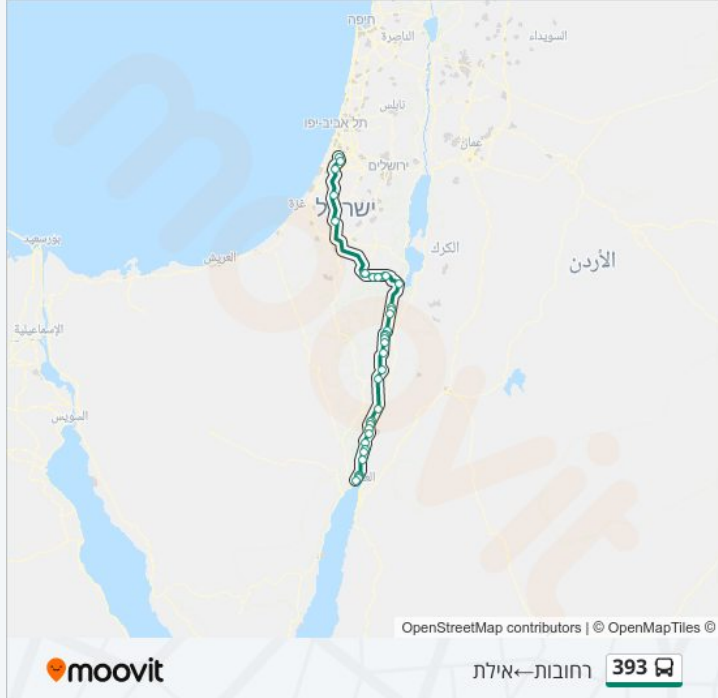

קריית מחקר גרעינית

מסעף הר חצרה

צומת צפית/כביש 25

צומת הערבה

צומת עידן

פונדק חצבה

צומת חצבה

צומת עין יהב

תחנת התרעננות/פונדק עין יהב

פונדק עין יהב/חטמר

צומת ספיר

אזור תעשייה מרכז ספיר

צומת צופר

צומת צוקים

צומת פארן

צומת מנוחה

צומת יהל

צומת קטורה

צומת לוטן

צומת קיבוץ קטורה

צומת גחפית

צומת יטבתה

צומת סמר

צומת אליפז לדרום