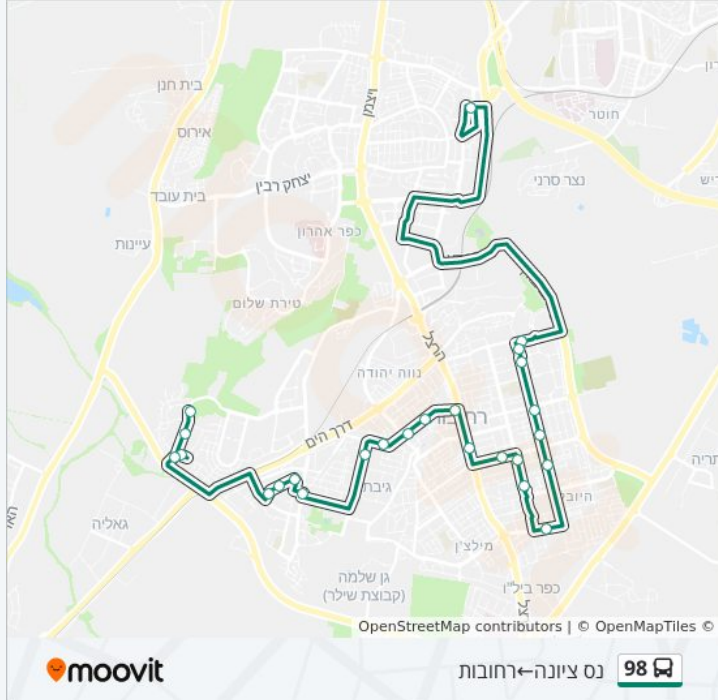

לקו 98 (נס ציונה ←רחובות) יש 2 מסלולים. שעות הפעילות בימי חול הן:
 (1) נס ציונה ←רחובות: 14:30 (2) רחובות ←נס ציונה: 07:00
 אפליקציית Moovit עוזרת למצוא את התחנה הקרובה ביותר של קו 98 וכדי לדעת מתי יגיע קו 98

לוחות זמנים של קו 98
 לוח זמנים של קו נס ציונה ←רחובות

| | |
|---------|-------|
| 14:30 | ראשון |
| לא פעיל | שני |
| 14:30 | שלישי |
| 14:30 | רביעי |
| 14:30 | חמישי |
| 12:25 | שישי |
| לא פעיל | שבת |

מידע על קו 98
כיוון: נס ציונה ←רחובות
תחנות: 26
משך הנסיעה: 52 דק'
התחנות שבהן עובר הקו:

כיוון: נס ציונה ←רחובות

26 תחנות

[צפייה בלוחות הזמנים של הקו](#)

- דוד אלעזר/ישראל שמיד
- לייב יוספזון/יעקב ברמן
- הרב יעקב ברמן/משה קיפניס
- ברמן/מלצר
- סירני/גורודיסקי
- סירני/הבעש"ט
- לח"י/חס"ם
- שדרות הקיבוצים/מבצע ליטני
- בי"ס רמת אלון
- זכריה מדאר/ההגנה
- עזרא/וייס יום טוב
- הרצל/רוטרי
- בית הפועלים/גלוסקין
- לזין אפשטיין/פינס
- רמז/קופת חולים
- עמוס דניאלי/דוד כוכבי
- בן ציון פוגל/בית ספר קציר
- ששת הימים/לוע הארי
- סטולובוב/ששת הימים
- יעקב טוכמן/הורוביץ
- יעקב טוכמן/פנחס אשורב
- יעקב טוכמן/קלמן גבריאלוב

הרדוף/דוד אלעזר
 דוד אלעזר/בן גוריון
 דרך בן גוריון/יהונתן
 הגאון בן איש חי/גן ציבורי

לוחות זמנים של קו 98
 לוח זמנים של קו רחובות—נס ציונה

| | |
|---------|-------|
| 07:00 | ראשון |
| לא פעיל | שני |
| 07:00 | שלישי |
| 07:00 | רביעי |
| 07:00 | חמישי |
| 07:00 | שישי |
| לא פעיל | שבת |