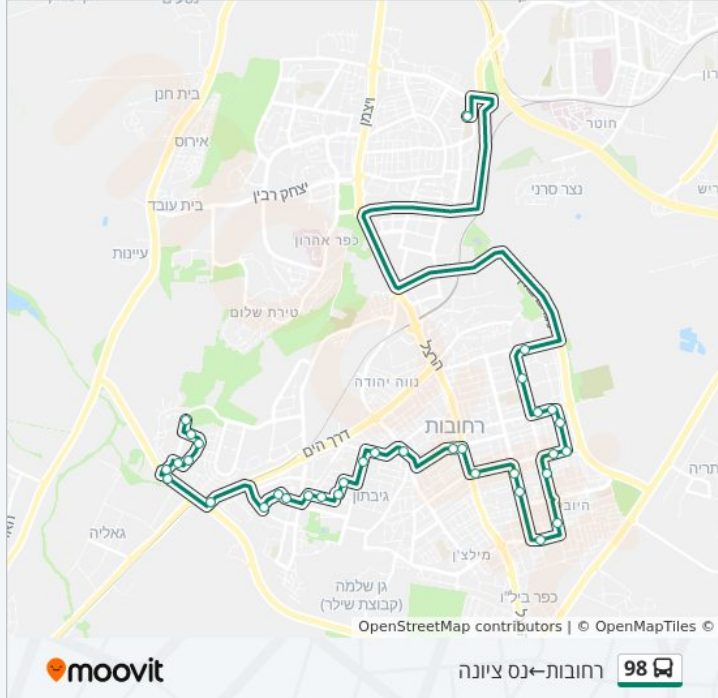

מידע על קו 98
כיוון: נס ציונה ←רחובות
תחנות: 26
משך הנסיעה: 52 דק'
התחנות שבהן עובר הקו:

כיוון: נס ציונה ←רחובות

26 תחנות

[צפייה בלוחות הזמנים של הקו](#)

- דוד אלעזר/ישראל שמיד
- לייב יוספזון/יעקב ברמן
- הרב יעקב ברמן/משה קיפניס
- ברמן/מלצר
- סירני/גורודיסקי
- סירני/הבעש"ט
- לח"י/חס"ם
- שדרות הקיבוצים/מבצע ליטני
- בי"ס רמת אלון
- זכריה מדאר/ההגנה
- עזרא/וייס יום טוב
- הרצל/רוטרי
- בית הפועלים/גלוסקין
- לזין אפשטיין/פינס
- רמז/קופת חולים
- עמוס דניאלי/דוד כוכבי
- בן ציון פוגל/בית ספר קציר
- ששת הימים/לוע הארי
- סטולובוב/ששת הימים
- יעקב טוכמן/הורוביץ
- יעקב טוכמן/פנחס אשורב
- יעקב טוכמן/קלמן גבריאלוב

הרדוף/דוד אלעזר
 דוד אלעזר/בן גוריון
 דרך בן גוריון/יהונתן
 הגאון בן איש חי/גן ציבורי

לוחות זמנים של קו 98
 לוח זמנים של קו רחובות—נס ציונה

| | |
|---------|-------|
| 07:00 | ראשון |
| לא פעיל | שני |
| 07:00 | שלישי |
| 07:00 | רביעי |
| 07:00 | חמישי |
| 07:00 | שישי |
| לא פעיל | שבת |

מידע על קו 98
 כיוון: רחובות—נס ציונה
 תחנות: 35
 משך הנסיעה: 54 דק'
 התחנות שבהן עובר הקו:

כיוון: רחובות—נס ציונה
 35 תחנות
[צפייה בלוחות הזמנים של הקו](#)

הגאון בן איש חי/צאלון
 יהונתן/בן גוריון
 דוד אלעזר/יהונתן
 דוד אלעזר/השיזף
 דוד אלעזר/בן גוריון
 הרדוף/דרך בן גוריון
 קהילת טורונטו/כביש 411
 דרך הים/דרך יצחק כץ
 יעקב טוכמן/קלמן גבריאלוב
 יעקב טוכמן/זלקינד סטולבוב
 סטולבוב/הורוביץ
 ששת הימים/יום הכיפורים
 משה פריד/בורוכוב
 בורוכוב/פרישמן
 בית אבות/לב אבות
 וולקני/קוסובר
 בית ספר קציר/בן ציון פוגל
 עמוס דניאלי/סמטת הלילך