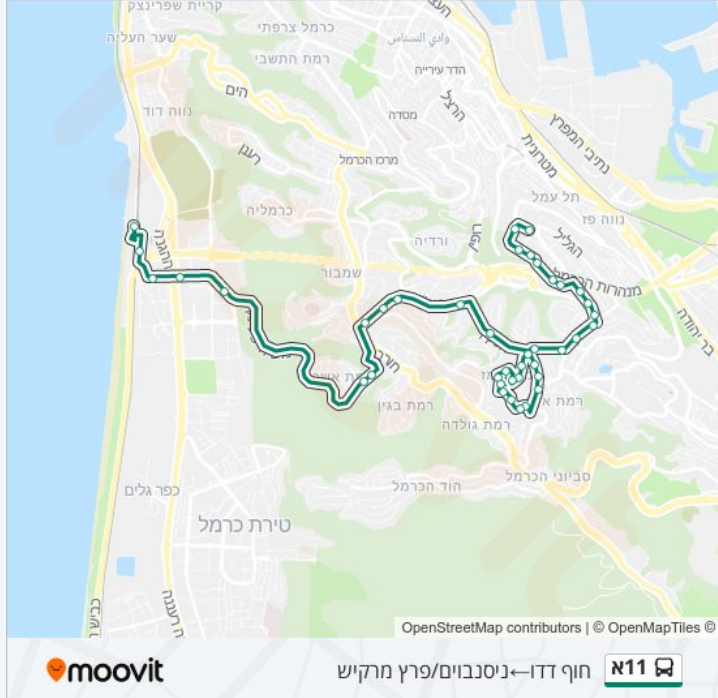

לקו 11א (חוף דדו ← ניסנבויים/פרץ מרקיש) יש 2 מסלולים. שעות הפעילות בימי חול הן:
 (1) חוף דדו ← ניסנבויים/פרץ מרקיש: 12:30 - 14:30 (2) ניסנבויים/יד לבנים ← חוף דדו: 09:00 - 11:00
 אפליקציית Moovit עוזרת למצוא את התחנה הקרובה ביותר של קו 11א וכדי לדעת מתי יגיע קו 11א

לוחות זמנים של קו 11א

לוח זמנים של קו חוף דדו ← ניסנבויים/פרץ מרקיש

ראשון	לא פעיל
שני	לא פעיל
שלישי	לא פעיל
רביעי	לא פעיל
חמישי	לא פעיל
שישי	לא פעיל
שבת	14:30 - 12:30

מידע על קו 11א

כיוון: חוף דדו ← ניסנבויים/פרץ מרקיש
תחנות: 40
משך הנסיעה: 40 דק'
התחנות שבהן עובר הקו:

כיוון: חוף דדו ← ניסנבויים/פרץ מרקיש

40 תחנות

[צפייה בלוחות הזמנים של הקו](#)

- חוף דדו
- ת. רכבת חוף הכרמל
- סחרוב
- קניון חיפה/פלימן
- קניון קסטרא/פלימן
- פרויד/סבידור
- פרויד
- מרכז חורב/פיקא
- פיק"א/אורן
- פיקא/הראל
- חנקין/ככר אליזבט
- חנקין/גוטל לוי
- חביבה רייק/אינטרנציונל
- חביבה רייק/נתיב הפנינה
- חביבה רייק/ברנר
- ברנר/חביבה רייק
- ברנר/זלמן שניאור
- זלמן שניאור א
- זלמן שניאור ב
- זלמן שניאור ג
- זלמן שניאור ד
- זלמן שניאור/בורלא

כיוון: ניסנבוים/יד לבנים—חוף דדו
 39 תחנות
[צפייה בלוחות הזמנים של הקו](#)

ניסנבוים/יד לבנים
 הלל סילבר/רטנר
 הלל סילבר א
 הלל סילבר ב
 בית אבא חושי
 הלל סילבר ג
 הלל סילבר/חניתה
 חניתה/הלל סילבר
 חניתה/שמחה גולן
 טרומפלדור/חניתה
 טרומפלדור/מרכז זיו