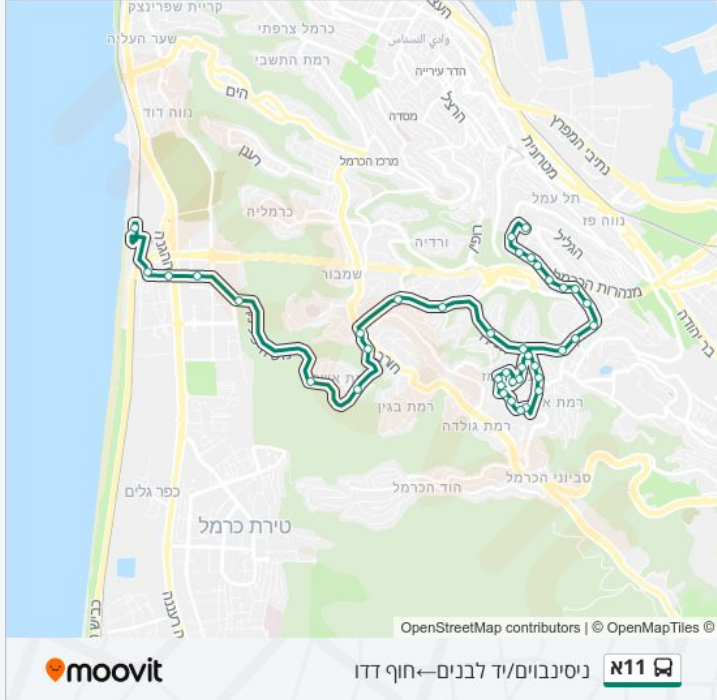

כיוון: חוף דדו ← ניסנבויים/פרץ מרקיש

40 תחנות

[צפייה בלוחות הזמנים של הקו](#)

- חוף דדו
- ת. רכבת חוף הכרמל
- סחרוב
- קניון חיפה/פלימן
- קניון קסטרא/פלימן
- פרויד/סבידור
- פרויד
- מרכז חורב/פיקא
- פיק"א/אורן
- פיקא/הראל
- חנקין/ככר אליזבט
- חנקין/גוטל לוי
- חביבה רייק/אינטרנציונל
- חביבה רייק/נתיב הפנינה
- חביבה רייק/ברנר
- ברנר/חביבה רייק
- ברנר/זלמן שניאור
- זלמן שניאור א
- זלמן שניאור ב
- זלמן שניאור ג
- זלמן שניאור ד
- זלמן שניאור/בורלא

זלמן שניאור/פיכמן
 אינטרנציונל/יערי
 אינטרנציונל/דורות
 אינטרנציונל/הל"ה
 דרך חנקין/אינטרנציונל
 חנקין/קומי
 טרומפלדור/מרכז זיו
 טרומפלדור/כיכר דוד
 חניתה/טרומפלדור
 חניתה/שמחה גולן
 חניתה/הלל סילבר
 הלל סילבר/חניתה
 הלל סילבר א
 בית אבא חושי/אבא הלל סילבר
 הלל סילבר ב
 הלל סילבר ג
 הלל סילבר/ניסנבוים
 ניסנבוים/פרץ מרקיש

לוחות זמנים של קו 11א
 לוח זמנים של קו ניסנבוים/יד לבנים—חוף דדו

לא פעיל	ראשון
לא פעיל	שני
לא פעיל	שלישי
לא פעיל	רביעי
לא פעיל	חמישי
לא פעיל	שישי
11:00 - 09:00	שבת

מידע על קו 11א
כיוון: ניסנבוים/יד לבנים—חוף דדו
תחנות: 39
משך הנסיעה: 42 דק'
התחנות שבהן עובר הקו:

כיוון: ניסנבוים/יד לבנים—חוף דדו
 39 תחנות
[צפייה בלוחות הזמנים של הקו](#)

ניסנבוים/יד לבנים
 הלל סילבר/רטנר
 הלל סילבר א
 הלל סילבר ב
 בית אבא חושי
 הלל סילבר ג
 הלל סילבר/חניתה
 חניתה/הלל סילבר
 חניתה/שמחה גולן
 טרומפלדור/חניתה
 טרומפלדור/מרכז זיו