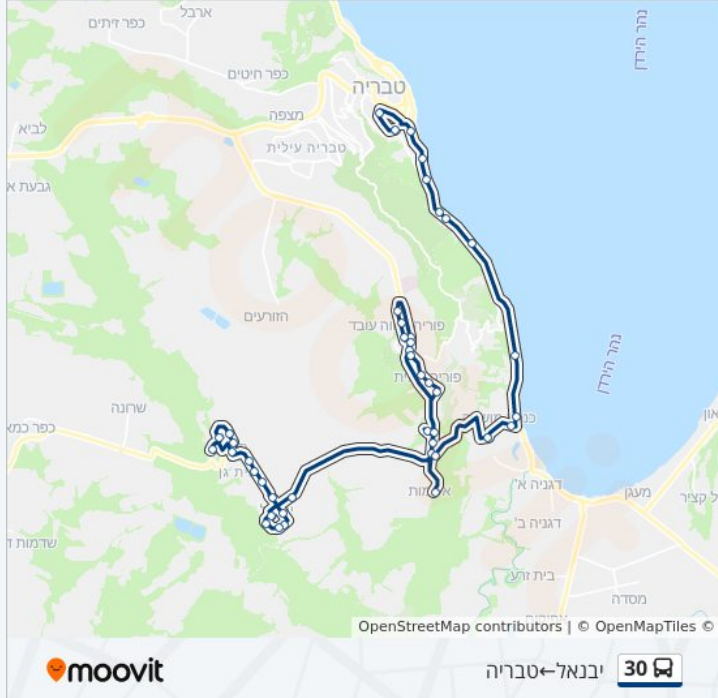

05:45	ראשון
05:45	שני
05:45	שלישי
05:45	רביעי
05:45	חמישי
05:45	שישי
לא פעיל	שבת

**מידע על קו 30**  
כיוון: יבנאל←טבריה  
תחנות: 42  
משך הנסיעה: 48 דק'  
התחנות שבהן עובר הקו:

**כיוון: יבנאל←טבריה**

42 תחנות

[צפייה בלוחות הזמנים של הקו](#)

- סמדר 1
- בית אבות
- סמדר 2
- סמדר 3
- סמדר 1
- אולם ספורט
- בית העם
- תחנה לבריאות המשפחה
- מועצה
- בית העם
- שיכון עליון
- מגרש כדורגל
- מפעל
- ארכיון המושבה
- פארק גורן
- אלומות 2
- צומת אלומות
- כפר עבודה 2
- מסעף נווה עובד
- 'צומת פוריה עילית ד
- 'מסעף נווה עובד ד
- 'נווה עובד א

בית העם

מרפאה

'מסעף נווה עובד ד

צומת פוריה עילית

דרך השקד/הזית

דרך השקד/השיזף

כפר עבודה 1

צומת אלומות

חוף גיא

הבנים/הקישון

יהודה הלוי/דנילוף סנטר

ת. מרכזית טבריה/הורדה