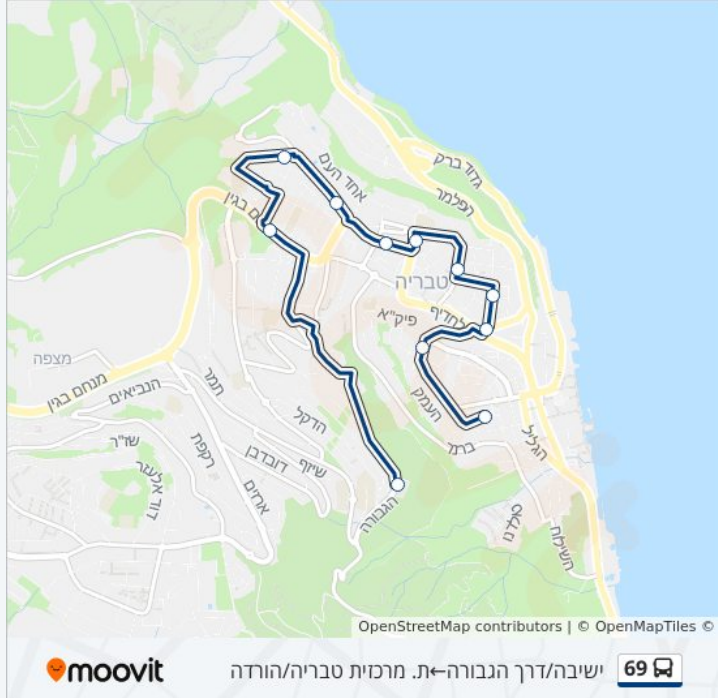

### כיוון: ישיבה/דרך הגבורה—ת. מרכזית טבריה/הורדה

11 תחנות

[צפייה בלוחות הזמנים של הקו](#)

ישיבה/דרך הגבורה

שדרות מנחם בגין/יונגייט

גולדה מאיר/סייפן

השומר/אליהו גולמב

נייברג/ביאליק

אוהל יעקב/ורנר

טבור הארץ/גוש עציון

גוש עציון/המגינים

חברת החשמל

יהודה הלוי/דנילוף סנטר

ת. מרכזית טבריה/הורדה